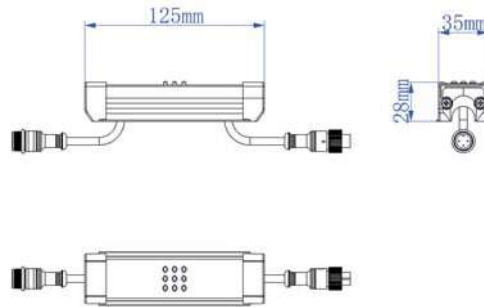

ÜRÜNLERİMİZ

PIKSEL ŞERİT PX-125-125-S1

Teknik Özellikler

Ürün kodu	: PX-125-125-S1
İsim	: P125 Piksel Şerit
Ölçüler	: U125xG37xY28mm
Ağırlık	: 0,2kg
Ana Gövde	: Alüminyum Alaşım
Gövde Rengi	: Gümüş Grisi
Güç	: 0,72W
Lens Açısı	: N/A
LED Adedi	: 1 Piksel / 9 adet Led Çip
Renk	: RGB (R, G, B, CW, WW opsiyonel)
Renk Tipi	: 16,700,000
Giriş Gerilimi	: AC100-250V, 50/60Hz
Çalışma Gerilimi	: 12V DC
Yansıtma Mesafesi	: N/A
Kontrol Tipi	: Çevrimiçi - Çevrimdışı
Kontrol Protokolü	: RDM Protokol (DMX512 ile uyumlu)
Çalışma Sıcaklığı	: -35°C - +50°C
Su Geçirmezlik	: IP65

IP65 CE CCC

Fotometri

Ölçüler

PIKSEL ŞERİT

PX-250-62.5-S1

Teknik Özellikler

Ürün kodu	: PX-250-62.5-S1
İsim	: 0,25m P62,5 Piksel Şerit
Ölçüler	: L250xG34,7xY28mm
Ağırlık	: 0,35kg
Ana Gövde	: Alüminyum Alaşım
Gövde Rengi	: Gümüş Grisi
Güç	: 6W
Lens Açısı	: N/A
LED Adedi	: 3 Piksel / 54 adet Led Çip
Renk	: RGB (R, G, B, CW, WW opsiyonel)
Renk Tipi	: 16,700,000
Giriş Gerilimi	: AC100-250V, 50/60Hz
Çalışma Gerilimi	: 24V DC
Yansıtma Mesafesi	: N/A
Kontrol Tipi	: Çevrimiçi - Çevrimdışı
Kontrol Protokolü	: RDM Protokol (DMX512 ile uyumlu)
Çalışma Sıcaklığı	: -35°C - +50°C
Su Geçirmezlik	: IP65

IP65 CE CCC

Fotometri

Ölçüler

PİKSEL ŞERİT

PX-500-62.5-S1

Teknik Özellikler

Ürün kodu	: PX-500-62.5-S1
İsim	: 0,5m P62,5 Pıksel Şerit
Ölçüler	: U500xG34,7XY28mm
Ağırlık	: 0,53kg
Ana Gövde	: Alüminyum Alaşım
Gövde Rengi	: Gümüş Grisi
Güç	: 12W
Lens Açısı	: N/A
LED Adedi	: 9 piksel / 162 adet Led Çip
Renk	: RGB (R, G, B, CW, WW opsiyonel)
Renk Tipi	: 16,700,000
Giriş Gerilimi	: AC100-250V, 50/60Hz
Çalışma Gerilimi	: 24V DC
Yansıtma Mesafesi	: N/A
Kontrol Tipi	: Çevrimiçi - Çevrimdışı
Kontrol Protokolü	: RDM Protokol (DMX512 ile uyumlu)
Çalışma Sıcaklığı	: -35°C - +50°C
Su Geçirmezlik	: IP65