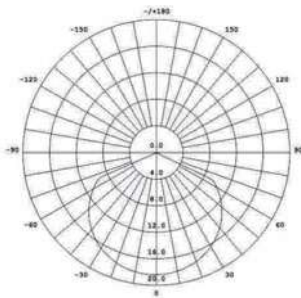

DİJİTAL TÜP DT-250-N1

Teknik Özellikler

Ürün kodu	: DT-250-N1
İsim	: 0,25m Dijital Tüp (C32)
Ölçüler	: L250xG32xY48mm
Ağırlık	: 0,36kg
Ana Gövde	: PC Kapak ve yüksek ısı iletkenliğine sahip alüminyum alaşım
Gövde Rengi	: Beyaz
Güç	: 3W
Lens Açısı	: N/A
LED Adedi	: 12 adet SMD LED Çip (4 Piksel)
Renk	: RGB (R, G, B, CW, WW opsiyonel)
Renk Tipi	: 16,700,000
Giriş Gerilimi	: AC100-250V, 50/60Hz
Çalışma Gerilimi	: 12V DC
Yansıtma Mesafesi	: N/A
Kontrol Tipi	: Çevrimiçi - Çevrimdışı
Kontrol Protokolü	: RDM Protokol (DMX512 ile uyumlu)
Çalışma Sıcaklığı	: -35°C - +50°C
Su Geçirmezlik	: IP65

IP65 CE

Fotometri

Ölçüler