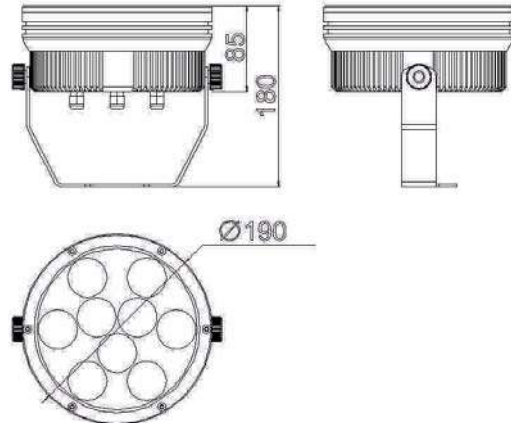

IP65 CE CCC

Fotometri

Ölçüler

SPOT IŞIK SP-18W-R1

Teknik Özellikler

Ürün kodu	: SP-18W-R1
İsim	: 18W LED Spot Işık
Ölçüler	: Ç120xY168,5/343,5mm
Ağırlık	: 1,2 kg
Ana Gövde	: Alüminyum
Gövde Rengi	: Gümüş Grisi
Güç	: 18W (Max)
Lens Açısı	: 20°/30°/40° (3'ü bir arada)
Dönüş Açısı	: 180°
LED Adedi	: 6 ad. Power Led / 3W
LED Markası	: Epistar
Renk	: RGB (Opsiyonel Tek Renk R,G,B,W,WW)
Giriş Gerilimi	: 12V / 24V DC
Yansıtma Mesafesi	: 4-6m
Kontrol Tipi	: /
Kontrol Protokolü	: /
Çalışma Sıcaklığı	: -20°C - +40°C
Su Geçirmezlik	: IP65

IP65 CE CCC

Fotometri

Ölçüler

SPOT IŞIK

SP-27W-R1

Teknik Özellikler

Ürün kodu	: SP-27W-R1
İsim	: 27W LED Spot Işık
Ölçüler	: Ç190xY180mm
Ağırlık	: 3,1 kg
Ana Gövde	: Alüminyum
Gövde Rengi	: Gümüş Grisi
Güç	: 27W (Max)
Lens Açısı	: 5°
Dönüş Açısı	: 180°
LED Adedi	: 9 ad. Power Led / 3W
LED Markası	: Cree
Renk	: RGB (Opsiyonel Tek Renk R,G,B,W,WW)
Giriş Gerilimi	: 100-240V
Yansıtma Mesafesi	: 50m
Kontrol Tipi	: Bağımsız ve DMX Mod
Kontrol Protokolü	: DMX Signal 512
Çalışma Sıcaklığı	: -20°C - +40°C
Su Geçirmezlik	: IP65

IP65 CE CCC

Fotometri

Ölçüler

SPOT IŞIK SP-54W-R1

Teknik Özellikler

Ürün kodu	: SP-54W-R1
İsim	: 54W LED Spot Işık
Ölçüler	: Ç225xY218mm
Ağırlık	: 4,5 kg
Ana Gövde	: Alüminyum
Gövde Rengi	: Gümüş Grisi
Güç	: 54W (Max)
Lens Açısı	: 5°
Dönüş Açısı	: 180°
LED Adedi	: 18 ad. Power Led / 3W
LED Markası	: Cree
Renk	: RGB (Opsiyonel Tek Renk R,G,B,W,WW)
Giriş Gerilimi	: 100-240V
Yansıtma Mesafesi	: 100m
Kontrol Tipi	: Bağımsız ve DMX Mod
Kontrol Protokolü	: DMX Signal 512
Çalışma Sıcaklığı	: -20°C - +40°C
Su Geçirmezlik	: IP65