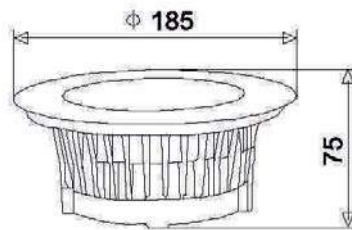

ZEMİNE GÖMME ARMATÜR

UL-12W-R2-A1

Teknik Özellikler

Ürün kodu	: UL-12W-R2-A1
İsim	: 12W Yeraltı Işığı
Ölçüler	: Ç185xY75mm
Özellik	:
Ağırlık	: 1,8 kg
Ana Gövde	: Alüminyum
Gövde Rengi	: Gümüş
Güç	: 15W (Max)
Lens Açısı	: 20° / (45° / 35°)
Dönüş Açısı	: /
LED Adedi	: 12 ad. PowerLed / 1W
LED Markası	: Cree
Renk	: Tek Renk
Giriş Gerilimi	: 24V DC / 240V AC
Yansıtma Mesafesi	: 3-5m
Kontrol Tipi	: /
Kontrol Protokolü	: /
Çalışma Sıcaklığı	: -20°C - +40°C
Su Geçirmezlik	: IP67

IP65 CE CCC

Fotometri

Ölçüler