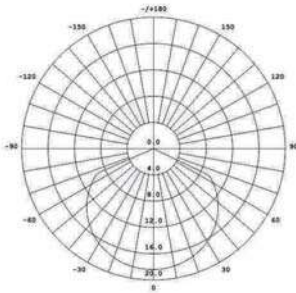

DİJİTAL TÜP DT-1000-N1

Teknik Özellikler

Ürün kodu	: DT-1000-N1
İsim	: 1m Dijital Tüp (C32)
Ölçüler	: L1000xG32xY48mm
Ağırlık	: 1,32kg
Ana Gövde	: PC Kapak ve yüksek ısı iletkenliğine sahip alüminyum alaşım
Gövde Rengi	: Beyaz
Güç	: 12W
Lens Açısı	: N/A
LED Adedi	: 48 adet SMD LED Çip (8 Piksel)
Renk	: RGB (R, G, B, CW, WW opsiyonel)
Renk Tipi	: 16,700,000
Giriş Gerilimi	: AC100-250V, 50/60Hz
Çalışma Gerilimi	: 12V DC
Yansıtma Mesafesi	: N/A
Kontrol Tipi	: Çevrimiçi - Çevrimdışı
Kontrol Protokolü	: RDM Protokol (DMX512 ile uyumlu)
Çalışma Sıcaklığı	: -35°C - +50°C
Su Geçirmezlik	: IP65

IP65 CE CCC

Fotometri

Ölçüler