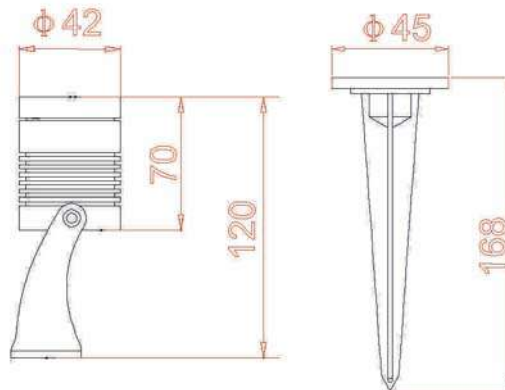

IP65 CE CCC

Fotometri

Ölçüler

SPOT IŞIK

SP-1W-R1

Teknik Özellikler

Ürün kodu	: SP-1W-R1
İsim	: 1W LED Spot Işık
Ölçüler	: Ç42xY120/288mm
Ağırlık	: 0,35kg
Ana Gövde	: Alüminyum
Gövde Rengi	: Gümüş Grisi
Güç	: 1W (Max)
Lens Açısı	: 15°/25°/40° (3'ü bir arada)
Dönüş Açısı	: 180°
LED Adedi	: 1 ad. Power Led / 1W
LED Markası	: Epistar
Renk	: Tek Renk (R, G, B, W, WW, NW)
Giriş Gerilimi	: 12V / 24V DC
Yansıtma Mesafesi	: 1m
Kontrol Tipi	: /
Kontrol Protokolü	: Dört hat, üç devre
Çalışma Sıcaklığı	: -20°C - +40°C
Su Geçirmezlik	: IP65

IP65 CE CCC

Fotometri

Ölçüler

SPOT IŞIK SP-3W-R1

Teknik Özellikler

Ürün kodu	: SP-3W-R1 (RGB)
İsim	: 3W LED Spot Işık
Ölçüler	: Ç42xY120/288mm
Ağırlık	: 0,35kg
Ana Gövde	: Alüminyum
Gövde Rengi	: Gümüş Grisi
Güç	: 3W (Max)
Lens Açısı	: 15°/25°/40° (3'ü bir arada)
Dönüş Açısı	: 180°
LED Adedi	: 3 ad. Power Led / 31W
LED Markası	: Epistar
Renk	: RGB (Opsiyonel Tek Renk R,G,B,W,WW)
Giriş Gerilimi	: 12V / 24V DC
Yansıtma Mesafesi	: 1m
Kontrol Tipi	: Dört hat, üç devre
Kontrol Protokolü	: CTR-RGB-12V
Çalışma Sıcaklığı	: -20°C - +40°C
Su Geçirmezlik	: IP65

IP65 CE CCC

Fotometri

Ölçüler

SPOT IŞIK SP-9W-R1

Teknik Özellikler

Ürün kodu	: SP-9W-R1
İsim	: 9W LED Spot Işık
Ölçüler	: Ç99xY129/300mm
Ağırlık	: 1 kg
Ana Gövde	: Alüminyum
Gövde Rengi	: Gümüş Grisi
Güç	: 9W (Max)
Lens Açısı	: 20°/30°/40° (3'ü bir arada)
Dönüş Açısı	: 180°
LED Adedi	: 3 ad. Power Led / 3W
LED Markası	: Epistar
Renk	: RGB (Opsiyonel Tek Renk R,G,B,W,WW)
Giriş Gerilimi	: 12V / 24V DC
Yansıtma Mesafesi	: 3m
Kontrol Tipi	: /
Kontrol Protokolü	: /
Çalışma Sıcaklığı	: -20°C - +40°C
Su Geçirmezlik	: IP65