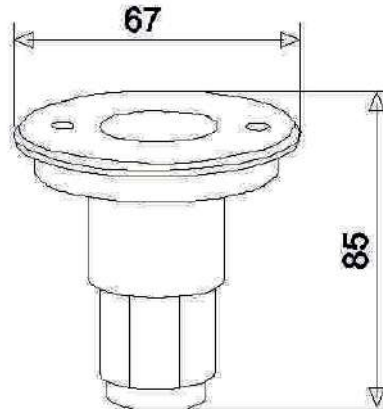

IP65 CE CCC

Fotometri

Ölçüler

ZEMİNE GÖMME ARMATÜR

UL-3W-R2

Teknik Özellikler

Ürün kodu	: UL-3W-R2
İsim	: 3W Yeraltı ışığı
Ölçüler	: Ç67xY85mm
Özellik	:
Ağırlık	: 0,3 kg
Ana Gövde	: Alüminyum
Gövde Rengi	: Gümüş
Güç	: 3W (Max)
Lens Açısı	: 30°, 50°/.35°
Dönüş Açısı	: /
LED Adedi	: 1 ad. PowerLed / 3W
LED Markası	: Cree
Renk	: Tek Renk
Giriş Gerilimi	: 24V DC
Yansıtma Mesafesi	: 1-3m
Kontrol Tipi	: /
Kontrol Protokolü	: /
Çalışma Sıcaklığı	: -20°C - +40°C
Su Geçirmezlik	: IP67

IP65 CE CCC

Fotometri

Ölçüler

ZEMİNE GÖMME ARMATÜR

UL-3W-R3

Teknik Özellikler

Ürün kodu	: UL-3W-R3
İsim	: 3W Yeraltı ışığı
Ölçüler	: Ç60xY95mm
Özellik	:
Ağırlık	: 0,33 kg
Ana Gövde	: Alüminyum
Gövde Rengi	: Gümüş
Güç	: 3W (Max)
Lens Açısı	: 15°, 20°, 40°
Dönüş Açısı	: /
LED Adedi	: 3 ad. PowerLed / 1W
LED Markası	: Epistar
Renk	: RGB (R-1, G-1, B-1)
Giriş Gerilimi	: 12V DC
Yansıtma Mesafesi	: 2m
Kontrol Tipi	: 4 Hat, 3 Devre
Kontrol Protokolü	: CRT-RGB-12V
Çalışma Sıcaklığı	: -20°C - +40°C
Su Geçirmezlik	: IP67