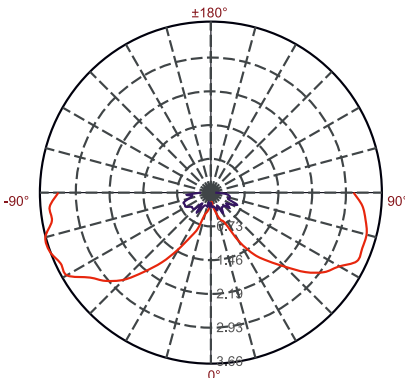

ZEMİNE GÖMME ARMATÜR

UL-3W-R1-B2

Teknik Özellikler

Ürün kodu	: UL-3W-R1-B2
İsim	: 3W Yeraltı ışığı
Ölçüler	: $\varnothing 102 \times Y150 \text{mm}$
Özellik	: 2 Yönlü Aydınlatma
Ağırlık	: 1,2 kg
Ana Gövde	: Alüminyum
Gövde Rengi	: Gümüş
Güç	: 4W (Max)
Lens Açısı	: 120°
Dönüş Açısı	: /
LED Adedi	: 6 ad. SMD / 0,5W
LED Markası	: Cree
Renk	: Tek Renk
Giriş Gerilimi	: 24V DC / 240V AC
Yansıtma Mesafesi	: 1-3m
Kontrol Tipi	: /
Kontrol Protokolü	: /
Çalışma Sıcaklığı	: $-20^\circ\text{C} - +40^\circ\text{C}$
Su Geçirmezlik	: IP67

IP65 CE CCC

Fotometri

Ölçüler