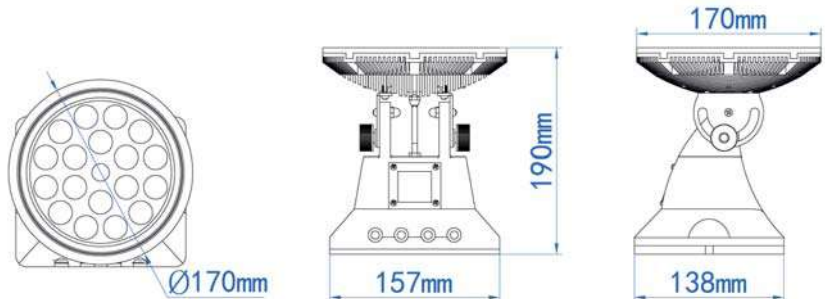

DAİRESEL WALLWASHER WW-18W-R1

Teknik Özellikler

Ürün kodu	: WW-18W-R1
İsim	: 18W Dairesel Wallwasher
Ölçüler	: Ç170xY190mm
Ağırlık	: 1,7 kg
Ana Gövde	: Döküm Alüminyum
Gövde Rengi	: Beyaz
Güç	: 18W
Lens Açısı	: 8°/10°/15°/30°/45°
LED Adedi	: 18 ad. PowerLed / 1W
Renk	: RGB (R, G, B, W, WW opsiyonel)
Renk Tipi	: 16,700,000
Giriş Gerilimi	: AC100-250V 50/60Hz
Çalışma Gerilimi	: 24V DC
Yansıtma Mesafesi	: 7-18m (Lens açısına göre)
Kontrol Tipi	: Çevrimiçi - Çevrimdışı
Kontrol Protokolü	: RDM Protokolü (DMX512 ile tam uyumlu)
Çalışma Sıcaklığı	: -35°C - +50°C
Su Geçirmezlik	: IP65

IP65 CE CCC

Fotometri

Ölçüler