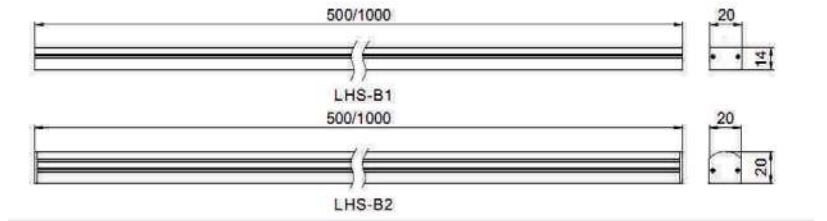

İNCE ŞERİT LHS-500-B2

Teknik Özellikler

Ürün kodu	: LHS-500-B2
İsim	: 6W İnce Şerit
Ölçüler	: U500xG20xY20mm
Ağırlık	: 0,40kg
Ana Gövde	: Alüminyum Alaşım + PC Kapak
Gövde Rengi	: Gümüş Grisi
Güç	: 6W
Lens Açısı	: N/A
LED Adedi	: 24 Ad. SMD5050
Renk	: RGB
Renk Tipi	: 16,700,000
Giriş Gerilimi	: AC100-250V, 50/60Hz
Çalışma Gerilimi	: 24V DC
Yansıtma Mesafesi	: N/A
Kontrol Tipi	: Çevrimiçi - Çevrimdışı
Kontrol Protokolü	: Dört hat, üç devre
Çalışma Sıcaklığı	: -35°C - +50°C
Su Geçirmezlik	: IP65

IP65 CE CCC

Fotometri

Ölçüler