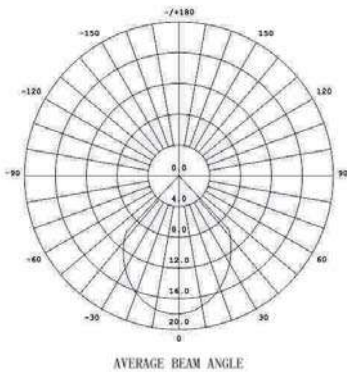

NOKTASAL LAMBA

PL-3W-D100

Teknik Özellikler

Ürün kodu	: PL-3W-D100
İsim	: 3W Noktasal Lamba
Ölçüler	: Ç100xY79mm
Ağırlık	: 0,64kg
Ana Gövde	: PC Gövde, Alüminyum Soğutucu
Gövde Rengi	: Gümüş Gri
Güç	: 18W
Lens Açısı	:
LED Adedi	: 18 ad. SMD5050
Renk	: R-6, G-6, B-6
Giriş Gerilimi	: 24V DC
Çalışma Gerilimi	: 24V DC
Yansıtma Mesafesi	: N/A
Kontrol Tipi	: Çevrimiçi - Çevrimdışı
Kontrol Protokolü	: Single Wire Protocol SRZ
Çalışma Sıcaklığı	: -35°C - +50°C
Su Geçirmezlik	: IP65

IP65 CE CCC

Fotometri

Ölçüler

(Unit # ȁm)