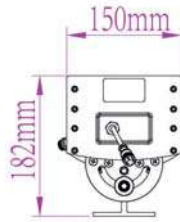

PROJEKTÖR WW-72W-S3

Teknik Özellikler

Ürün kodu	: WW-72W-S3
İsim	: 72W Projektör
Ölçüler	: L632xG150xY182mm
Ağırlık	: 7,18kg
Ana Gövde	: Kırılmaz Cam ve yüksek ısı iletkenliğine sahip alüminyum alaşım
Gövde Rengi	: Gümüş Grisi
Güç	: 72W
Lens Açısı	: 8°/10°/15°/25°/30°/45°/80°
LED Adedi	: 72 adet Power Led (1W)
Renk	: RGB (R, G, B, CW, WW opsiyonel)
Renk Tipi	: 16,700,000
Giriş Gerilimi	: AC100-250V, 50/60Hz
Çalışma Gerilimi	: 220V AC
Yansıtma Mesafesi	: 7-30m (Lens açısına göre değişken)
Kontrol Tipi	: Çevrimiçi - Çevrimdışı
Kontrol Protokolü	: RDM Protokol (DMX512 ile uyumlu)
Çalışma Sıcaklığı	: -35°C - +50°C
Su Geçirmezlik	: IP65

IP65 CE CCC

Fotometri

Ölçüler