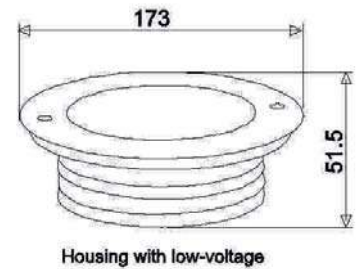

ZEMİNE GÖMME ARMATÜR

UL-12W-R2

Teknik Özellikler

Ürün kodu	: UL-12W-R2
İsim	: 12W Yeraltı Işığı
Ölçüler	: Ç173xY91mm
Özellik	:
Ağırlık	: 1,8 kg
Ana Gövde	: Alüminyum
Gövde Rengi	: Gümüş
Güç	: 15W (Max)
Lens Açısı	: 20° / (45° / 35°)
Dönüş Açısı	: /
LED Adedi	: 6 ad. PowerLed / 2W
LED Markası	: Cree
Renk	: Tek Renk
Giriş Gerilimi	: 24V DC / 240V AC
Yansıtma Mesafesi	: 3-5m
Kontrol Tipi	: /
Kontrol Protokolü	: /
Çalışma Sıcaklığı	: -20°C - +40°C
Su Geçirmezlik	: IP67

IP65 CE CCC

Fotometri

Ölçüler