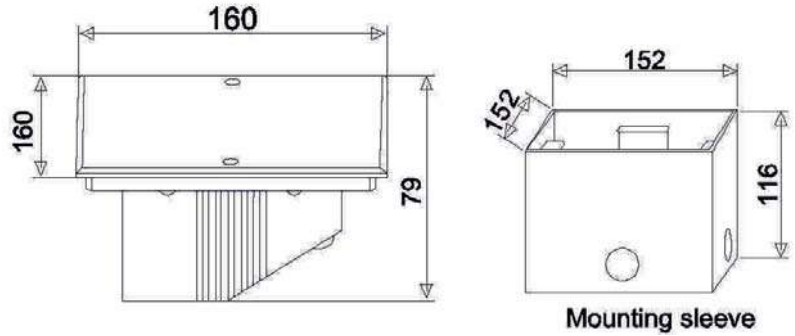

ZEMİNE GÖMME ARMATÜR

UL-6W-S2

Teknik Özellikler

Ürün kodu	: UL-6W-S2
İsim	: 6W Yeraltı ışığı
Ölçüler	: U160xE160xY79mm
Özellik	:
Ağırlık	: 1,8 kg
Ana Gövde	: Alüminyum
Gövde Rengi	: Gümüş
Güç	: 7W (Max)
Lens Açısı	: 20°/ 45°/ 35°
Dönüş Açısı	: /
LED Adedi	: 6 ad. PowerLed / 1W
LED Markası	: Cree
Renk	: Tek Renk
Giriş Gerilimi	: 24V DC / 240V AC
Yansıtma Mesafesi	: 1-3m
Kontrol Tipi	: /
Kontrol Protokolü	: /
Çalışma Sıcaklığı	: -20°C - +40°C
Su Geçirmezlik	: IP67

IP65 CE CCC

Fotometri

Ölçüler