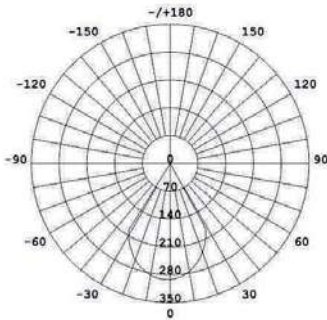

LENSLİ İNCE ŞERİT

HS-500-S2

Teknik Özellikler

Ürün kodu	: HS-500-S2
İsim	: 0,5m Lensli İnce Şerit
Ölçüler	: U500xG34,5xY80mm
Ağırlık	: 0,6kg
Ana Gövde	: Kırılmaz Cam ve yüksek ısı iletkenliğine sahip alüminyum alaşım
Gövde Rengi	: Gümüş Grisi
Güç	: 7,5W
Lens Açısı	: 45°/60°/10x60°/10x45°/120° opsiyonel
LED Adedi	: 30 adet LED çip (5 Piksel)
Renk	: RGB (R, G, B, CW, WW opsiyonel)
Renk Tipi	: 16,700,000
Giriş Gerilimi	: AC100-250V, 50/60Hz
Çalışma Gerilimi	: 24V DC
Yansıtma Mesafesi	: 1,5-3 m (Lens açısına göre değişken)
Kontrol Tipi	: Çevrimiçi - Çevrimdışı
Kontrol Protokolü	: RDM Protokol (DMX512 ile uyumlu)
Çalışma Sıcaklığı	: -35°C - +50°C
Su Geçirmezlik	: IP65

IP65 CE CCC

Fotometri

Ölçüler