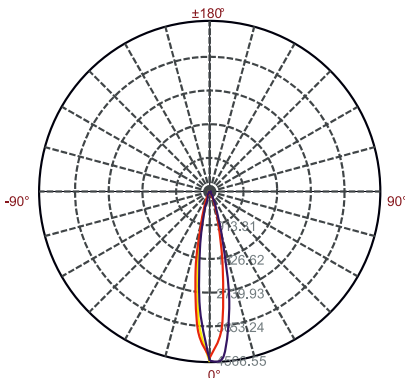

ZEMİNE GÖMME ARMATÜR

UL-12W-R2

Teknik Özellikler

Ürün kodu	: UL-12W-R2
İsim	: 12W Yeraltı Işığı
Ölçüler	: Ç173xY91mm
Özellik	:
Ağırlık	: 1,8 kg
Ana Gövde	: Alüminyum
Gövde Rengi	: Gümüş
Güç	: 15W (Max)
Lens Açısı	: 20° / (45° / 35°)
Dönüş Açısı	: /
LED Adedi	: 6 ad. PowerLed / 2W
LED Markası	: Cree
Renk	: Tek Renk
Giriş Gerilimi	: 24V DC / 240V AC
Yansıtma Mesafesi	: 3-5m
Kontrol Tipi	: /
Kontrol Protokolü	: /
Çalışma Sıcaklığı	: -20°C - +40°C
Su Geçirmezlik	: IP67

IP65 CE CCC

Fotometri

Ölçüler