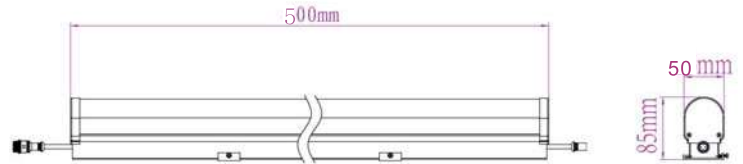

IP65 CE CCC

Fotometri

Ölçüler

DIJİTAL TÜP DT-500-N1

Teknik Özellikler

Ürün kodu	: DT-500-N1
İsim	: 0,5m Dijital Tüp (C32)
Ölçüler	: L500xG32xY48mm
Ağırlık	: 0,52kg
Ana Gövde	: PC Kapak ve yüksek ısı iletkenliğine sahip alüminyum alaşım
Gövde Rengi	: Beyaz
Güç	: 6W
Lens Açısı	: N/A
LED Adedi	: 24 adet SMD LED Çip (4 Piksel)
Renk	: RGB (R, G, B, CW, WW opsiyonel)
Renk Tipi	: 16,700,000
Giriş Gerilimi	: AC100-250V, 50/60Hz
Çalışma Gerilimi	: 12V DC
Yansıtma Mesafesi	: N/A
Kontrol Tipi	: Çevrimiçi - Çevrimdışı
Kontrol Protokolü	: RDM Protokol (DMX512 ile uyumlu)
Çalışma Sıcaklığı	: -35°C - +50°C
Su Geçirmezlik	: IP65

IP65 CE CCC 

Fotometri

Ölçüler

DIJİTAL TÜP DT-500-N2

Teknik Özellikler

Ürün kodu	: DT-500-N2
İsim	: 1m Dijital Tüp (C50)
Ölçüler	: L500xG50xY85mm
Ağırlık	: 0,65kg
Ana Gövde	: PC Kapak ve yüksek ısı iletkenliğine sahip alüminyum alaşım
Gövde Rengi	: Beyaz
Güç	: 6W
Lens Açısı	: N/A
LED Adedi	: 74 adet DIP Led Çip (4 Piksel)
Renk	: RGB (R, G, B, CW, WW opsiyonel)
Renk Tipi	: 16,700,000
Giriş Gerilimi	: AC100-250V, 50/60Hz
Çalışma Gerilimi	: 24V DC
Yansıtma Mesafesi	: N/A
Kontrol Tipi	: Çevrimiçi - Çevrimdışı
Kontrol Protokolü	: RDM Protokol (DMX512 ile uyumlu)
Çalışma Sıcaklığı	: -35°C - +50°C
Su Geçirmezlik	: IP65

IP65 CE CCC

Fotometri

Ölçüler

DİJİTAL TÜP DT-1000-N1

Teknik Özellikler

Ürün kodu	: DT-1000-N1
İsim	: 1m Dijital Tüp (C32)
Ölçüler	: L1000xG32xY48mm
Ağırlık	: 1,32kg
Ana Gövde	: PC Kapak ve yüksek ısı iletkenliğine sahip alüminyum alaşım
Gövde Rengi	: Beyaz
Güç	: 12W
Lens Açısı	: N/A
LED Adedi	: 48 adet SMD LED Çip (8 Piksel)
Renk	: RGB (R, G, B, CW, WW opsiyonel)
Renk Tipi	: 16,700,000
Giriş Gerilimi	: AC100-250V, 50/60Hz
Çalışma Gerilimi	: 12V DC
Yansıtma Mesafesi	: N/A
Kontrol Tipi	: Çevrimiçi - Çevrimdışı
Kontrol Protokolü	: RDM Protokol (DMX512 ile uyumlu)
Çalışma Sıcaklığı	: -35°C - +50°C
Su Geçirmezlik	: IP65