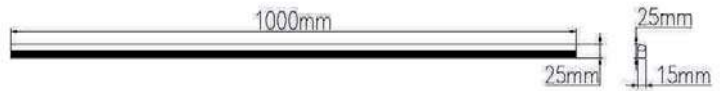

Fotometri

Ölçüler