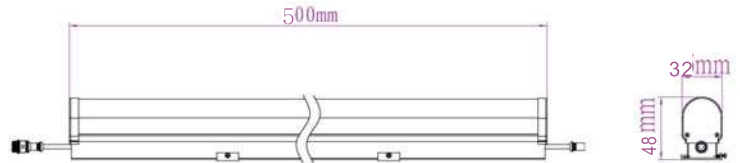

IP65 CE CCC

Fotometri

Ölçüler

PİKSEL ŞERİT

PX-500-62.5-S1

Teknik Özellikler

Ürün kodu	: PX-500-62.5-S1
İsim	: 0,5m P62,5 Pıksel Şerit
Ölçüler	: U500xG34,7XY28mm
Ağırlık	: 0,53kg
Ana Gövde	: Alüminyum Alaşım
Gövde Rengi	: Gümüş Grisi
Güç	: 12W
Lens Açısı	: N/A
LED Adedi	: 9 piksel / 162 adet Led Çip
Renk	: RGB (R, G, B, CW, WW opsiyonel)
Renk Tipi	: 16,700,000
Giriş Gerilimi	: AC100-250V, 50/60Hz
Çalışma Gerilimi	: 24V DC
Yansıtma Mesafesi	: N/A
Kontrol Tipi	: Çevrimiçi - Çevrimdışı
Kontrol Protokolü	: RDM Protokol (DMX512 ile uyumlu)
Çalışma Sıcaklığı	: -35°C - +50°C
Su Geçirmezlik	: IP65

IP65 CE CCC

Fotometri

Ölçüler

DIJİTAL TÜP DT-500-N1

Teknik Özellikler

Ürün kodu	: DT-500-N1
İsim	: 0,5m Dijital Tüp (C32)
Ölçüler	: L500xG32xY48mm
Ağırlık	: 0,52kg
Ana Gövde	: PC Kapak ve yüksek ısı iletkenliğine sahip alüminyum alaşım
Gövde Rengi	: Beyaz
Güç	: 6W
Lens Açısı	: N/A
LED Adedi	: 24 adet SMD LED Çip (4 Piksel)
Renk	: RGB (R, G, B, CW, WW opsiyonel)
Renk Tipi	: 16,700,000
Giriş Gerilimi	: AC100-250V, 50/60Hz
Çalışma Gerilimi	: 12V DC
Yansıtma Mesafesi	: N/A
Kontrol Tipi	: Çevrimiçi - Çevrimdışı
Kontrol Protokolü	: RDM Protokol (DMX512 ile uyumlu)
Çalışma Sıcaklığı	: -35°C - +50°C
Su Geçirmezlik	: IP65

IP65 CE CCC 

Fotometri

Ölçüler

DIJİTAL TÜP DT-500-N2

Teknik Özellikler

Ürün kodu	: DT-500-N2
İsim	: 1m Dijital Tüp (C50)
Ölçüler	: L500xG50xY85mm
Ağırlık	: 0,65kg
Ana Gövde	: PC Kapak ve yüksek ısı iletkenliğine sahip alüminyum alaşım
Gövde Rengi	: Beyaz
Güç	: 6W
Lens Açısı	: N/A
LED Adedi	: 74 adet DIP Led Çip (4 Piksel)
Renk	: RGB (R, G, B, CW, WW opsiyonel)
Renk Tipi	: 16,700,000
Giriş Gerilimi	: AC100-250V, 50/60Hz
Çalışma Gerilimi	: 24V DC
Yansıtma Mesafesi	: N/A
Kontrol Tipi	: Çevrimiçi - Çevrimdışı
Kontrol Protokolü	: RDM Protokol (DMX512 ile uyumlu)
Çalışma Sıcaklığı	: -35°C - +50°C
Su Geçirmezlik	: IP65