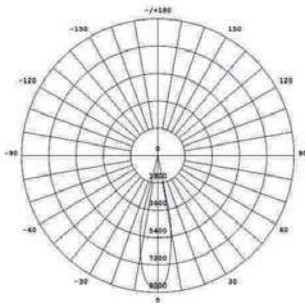

PROJEKTÖR WW-72W-S3

Teknik Özellikler

Ürün kodu	: WW-72W-S3
İsim	: 72W Projektör
Ölçüler	: L632xG150xY182mm
Ağırlık	: 7,18kg
Ana Gövde	: Kırılmaz Cam ve yüksek ısı iletkenliğine sahip alüminyum alaşım
Gövde Rengi	: Gümüş Grisi
Güç	: 72W
Lens Açısı	: 8°/10°/15°/25°/30°/45°/80°
LED Adedi	: 72 adet Power Led (1W)
Renk	: RGB (R, G, B, CW, WW opsiyonel)
Renk Tipi	: 16,700,000
Giriş Gerilimi	: AC100-250V, 50/60Hz
Çalışma Gerilimi	: 220V AC
Yansıtma Mesafesi	: 7-30m (Lens açısına göre değişken)
Kontrol Tipi	: Çevrimiçi - Çevrimdışı
Kontrol Protokolü	: RDM Protokol (DMX512 ile uyumlu)
Çalışma Sıcaklığı	: -35°C - +50°C
Su Geçirmezlik	: IP65

IP65 CE CCC

Fotometri

Ölçüler