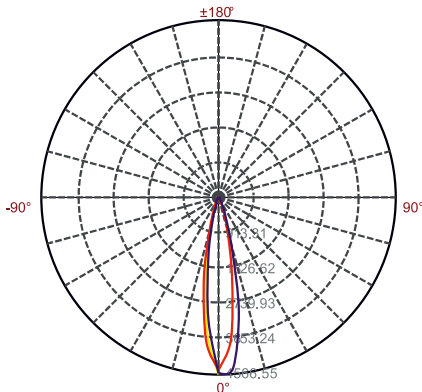

ZEMİNE GÖMME ARMATÜR

UL-6W-S2

Teknik Özellikler

Ürün kodu	: UL-6W-S2
İsim	: 6W Yeraltı ışığı
Ölçüler	: U160xE160xY79mm
Özellik	:
Ağırlık	: 1,8 kg
Ana Gövde	: Alüminyum
Gövde Rengi	: Gümüş
Güç	: 7W (Max)
Lens Açısı	: 20°/ 45°/ 35°
Dönüş Açısı	: /
LED Adedi	: 6 ad. PowerLed / 1W
LED Markası	: Cree
Renk	: Tek Renk
Giriş Gerilimi	: 24V DC / 240V AC
Yansıtma Mesafesi	: 1-3m
Kontrol Tipi	: /
Kontrol Protokolü	: /
Çalışma Sıcaklığı	: -20°C - +40°C
Su Geçirmezlik	: IP67

IP65 CE CCC

Fotometri

Ölçüler