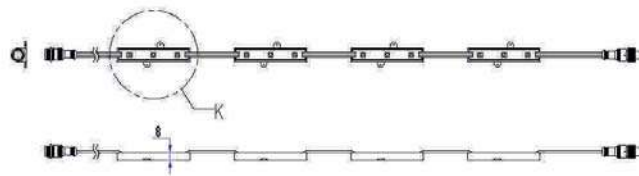

Fotometri

Ölçüler