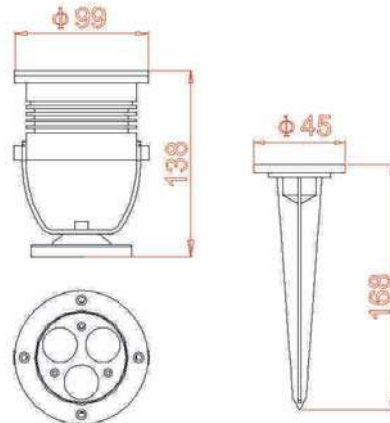

IP65 CE CCC

Fotometri

Ölçüler

SPOT IŞIK SP-3W-R1

Teknik Özellikler

Ürün kodu	: SP-3W-R1 (RGB)
İsim	: 3W LED Spot Işık
Ölçüler	: Ç42xY120/288mm
Ağırlık	: 0,35kg
Ana Gövde	: Alüminyum
Gövde Rengi	: Gümüş Grisi
Güç	: 3W (Max)
Lens Açısı	: 15°/25°/40° (3'ü bir arada)
Dönüş Açısı	: 180°
LED Adedi	: 3 ad. Power Led / 31W
LED Markası	: Epistar
Renk	: RGB (Opsiyonel Tek Renk R,G,B,W,WW)
Giriş Gerilimi	: 12V / 24V DC
Yansıtma Mesafesi	: 1m
Kontrol Tipi	: Dört hat, üç devre
Kontrol Protokolü	: CTR-RGB-12V
Çalışma Sıcaklığı	: -20°C - +40°C
Su Geçirmezlik	: IP65

IP65 CE CCC

Fotometri

Ölçüler

SPOT IŞIK SP-9W-R1

Teknik Özellikler

Ürün kodu	: SP-9W-R1
İsim	: 9W LED Spot Işık
Ölçüler	: Ç99xY129/300mm
Ağırlık	: 1 kg
Ana Gövde	: Alüminyum
Gövde Rengi	: Gümüş Grisi
Güç	: 9W (Max)
Lens Açısı	: 20°/30°/40° (3'ü bir arada)
Dönüş Açısı	: 180°
LED Adedi	: 3 ad. Power Led / 3W
LED Markası	: Epistar
Renk	: RGB (Opsiyonel Tek Renk R,G,B,W,WW)
Giriş Gerilimi	: 12V / 24V DC
Yansıtma Mesafesi	: 3m
Kontrol Tipi	: /
Kontrol Protokolü	: /
Çalışma Sıcaklığı	: -20°C - +40°C
Su Geçirmezlik	: IP65

IP65 CE CCC

Fotometri

Ölçüler

SPOT IŞIK SP-18W-R1

Teknik Özellikler

Ürün kodu	: SP-18W-R1
İsim	: 18W LED Spot Işık
Ölçüler	: Ç120xY168,5/343,5mm
Ağırlık	: 1,2 kg
Ana Gövde	: Alüminyum
Gövde Rengi	: Gümüş Grisi
Güç	: 18W (Max)
Lens Açısı	: 20°/30°/40° (3'ü bir arada)
Dönüş Açısı	: 180°
LED Adedi	: 6 ad. Power Led / 3W
LED Markası	: Epistar
Renk	: RGB (Opsiyonel Tek Renk R,G,B,W,WW)
Giriş Gerilimi	: 12V / 24V DC
Yansıtma Mesafesi	: 4-6m
Kontrol Tipi	: /
Kontrol Protokolü	: /
Çalışma Sıcaklığı	: -20°C - +40°C
Su Geçirmezlik	: IP65