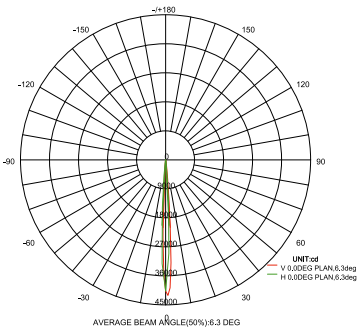

SPOT IŞIK

SP-27W-R1

Teknik Özellikler

Ürün kodu	: SP-27W-R1
İsim	: 27W LED Spot Işık
Ölçüler	: Ç190xY180mm
Ağırlık	: 3,1 kg
Ana Gövde	: Alüminyum
Gövde Rengi	: Gümüş Grisi
Güç	: 27W (Max)
Lens Açısı	: 5°
Dönüş Açısı	: 180°
LED Adedi	: 9 ad. Power Led / 3W
LED Markası	: Cree
Renk	: RGB (Opsiyonel Tek Renk R,G,B,W,WW)
Giriş Gerilimi	: 100-240V
Yansıtma Mesafesi	: 50m
Kontrol Tipi	: Bağımsız ve DMX Mod
Kontrol Protokolü	: DMX Signal 512
Çalışma Sıcaklığı	: -20°C - +40°C
Su Geçirmezlik	: IP65

IP65 CE CCC

Fotometri

Ölçüler