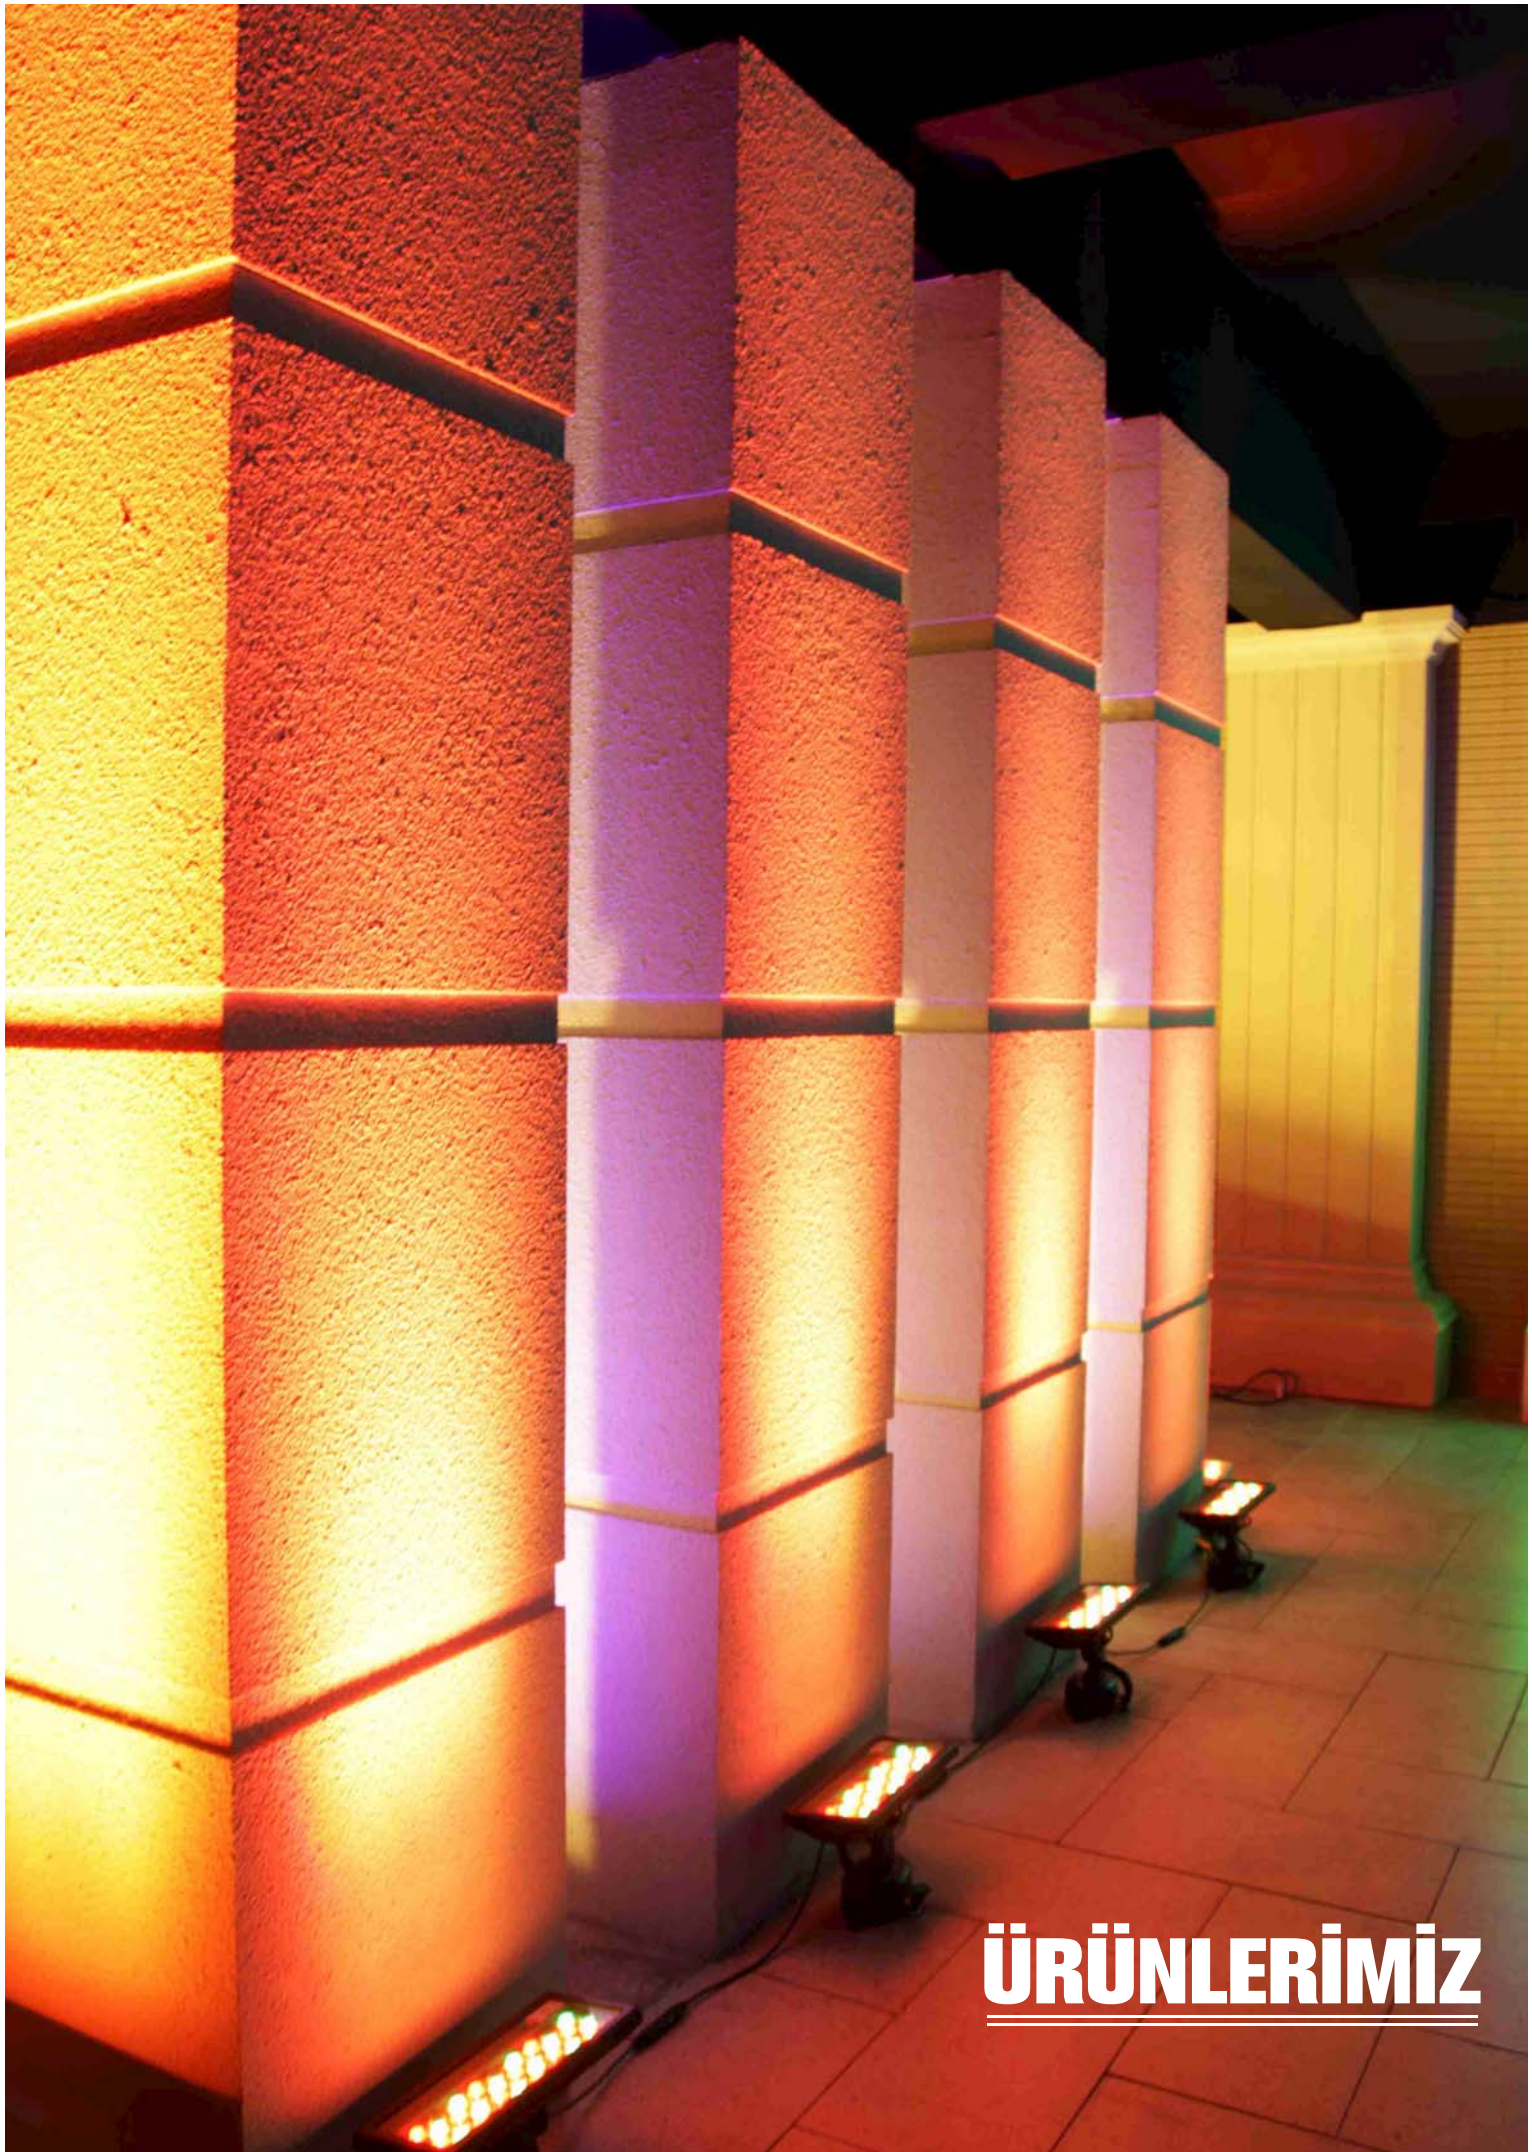

ÜRÜNLERİMİZ