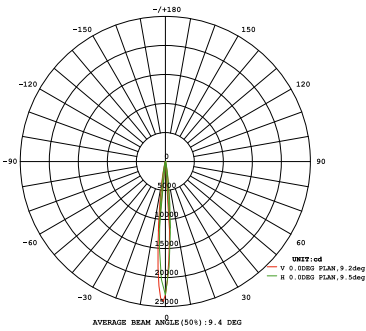

SAHNE IŞIĞI SG-36W-R1

Teknik Özellikler

Ürün kodu	: SG-36W-R1
İsim	: 36W LED Sahne Işığı
Ölçüler	: Ç220xY252mm
Ağırlık	: 6,6 kg
Ana Gövde	: Alüminyum
Gövde Rengi	: Siyah
Güç	: 40W (Max)
Lens Açısı	: 15°/30°/45°
Dönüş Açısı	: 180°
LED Adedi	: 36 ad. Power Led / 1W Epistar
LED Markası	: Epistar
Renk	: RGB (R-12, B-12, G-12)
Giriş Gerilimi	: 240V AC
Yansıtma Mesafesi	: 5-20m
Kontrol Tipi	: DMX
Kontrol Protokolü	: DMX512 Signal
Çalışma Sıcaklığı	: -20°C - +40°C
Su Geçirmezlik	: IP65

IP65 CE CCC

Fotometri

Ölçüler