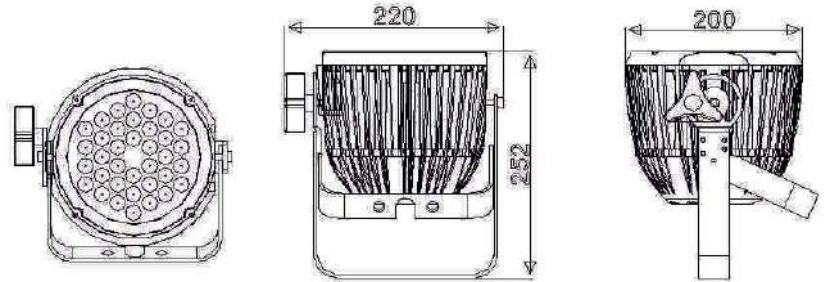

SAHNE IŞIĞI SG-36W-R1

Teknik Özellikler

Ürün kodu	: SG-36W-R1
İsim	: 36W LED Sahne Işığı
Ölçüler	: Ç220xY252mm
Ağırlık	: 6,6 kg
Ana Gövde	: Alüminyum
Gövde Rengi	: Siyah
Güç	: 40W (Max)
Lens Açısı	: 15°/30°/45°
Dönüş Açısı	: 180°
LED Adedi	: 36 ad. Power Led / 1W Epistar
LED Markası	: Epistar
Renk	: RGB (R-12, B-12, G-12)
Giriş Gerilimi	: 240V AC
Yansıtma Mesafesi	: 5-20m
Kontrol Tipi	: DMX
Kontrol Protokolü	: DMX512 Signal
Çalışma Sıcaklığı	: -20°C - +40°C
Su Geçirmezlik	: IP65

IP65 CE CCC

Fotometri

Ölçüler