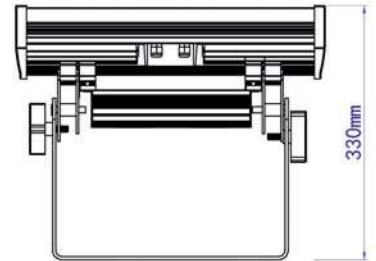

IP65 CE CCC

Fotometri

Ölçüler

PROJEKTÖR WW-220W-A3

Teknik Özellikler

Ürün kodu	: WW-220W-A3
İsim	: 220W Projektör
Ölçüler	: L400xG320xY330mm
Ağırlık	: 14,5kg
Ana Gövde	: Kırılmaz Cam ve yüksek ısı iletkenliğine sahip alüminyum alaşım
Gövde Rengi	: Siyah
Güç	: 220W
Lens Açısı	: 8°/10°/15°/25°/30°/45°/80°
LED Adedi	: 72 adet Power Led (3W)
Renk	: RGB (R, G, B, CW, WW opsiyonel)
Renk Tipi	: 16,700,000
Giriş Gerilimi	: AC100-250V, 50/60Hz
Çalışma Gerilimi	: 220V AC
Yansıtma Mesafesi	: 20-50m (Lens açısına göre değişken)
Kontrol Tipi	: Çevrimiçi - Çevrimdışı
Kontrol Protokolü	: RDM Protokol (DMX512 ile uyumlu)
Çalışma Sıcaklığı	: -35°C - +50°C
Su Geçirmezlik	: IP65

IP65 CE CCC

Fotometri

Ölçüler

PROJEKTÖR

WW-400W-8C

Teknik Özellikler

Ürün kodu	: WW-400W-8C
İsim	: 400W Wallwasher
Ölçüler	: U670xE520xY440mm
Ağırlık	: 42,5kg
Ana Gövde	: Alüminyum Alaşım
Gövde Rengi	: Gümüş Gri
Güç	: 400W (Max)
Lens Açısı	: 5°
LED Adedi	: 144 ad. PowerLed / 3W
Renk	: R-48, G-48, B-48
Renk Tipi	: 16,700,000
Giriş Gerilimi	: AC100-250V 50/60Hz
Çalışma Gerilimi	: 48V DC
Yansıtma Mesafesi	: 200-250m (Lens açısına göre)
Kontrol Tipi	: Çevrimiçi - Çevrimdışı
Kontrol Protokolü	: DMX512
Çalışma Sıcaklığı	: -20°C - +40°C
Su Geçirmezlik	: IP65