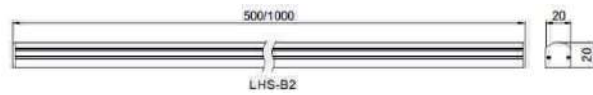

İNCE ŞERİT LHS-1000-B2

Teknik Özellikler

Ürün kodu	: LHS-1000-B2
İsim	: 12W İnce Şerit
Ölçüler	: U1000xG20xY20mm
Ağırlık	: 0,70kg
Ana Gövde	: Alüminyum Alaşım + PC Kapak
Gövde Rengi	: Gümüş Grisi
Güç	: 12W
Lens Açısı	: N/A
LED Adedi	: 48 Ad. SMD5050
Renk	: RGB
Renk Tipi	: 16,700,000
Giriş Gerilimi	: AC100-250V, 50/60Hz
Çalışma Gerilimi	: 24V DC
Yansıtma Mesafesi	: N/A
Kontrol Tipi	: Çevrimiçi - Çevrimdışı
Kontrol Protokolü	: Dört hat, üç devre
Çalışma Sıcaklığı	: -35°C - +50°C
Su Geçirmezlik	: IP65

IP65 CE CCC

Fotometri

Ölçüler