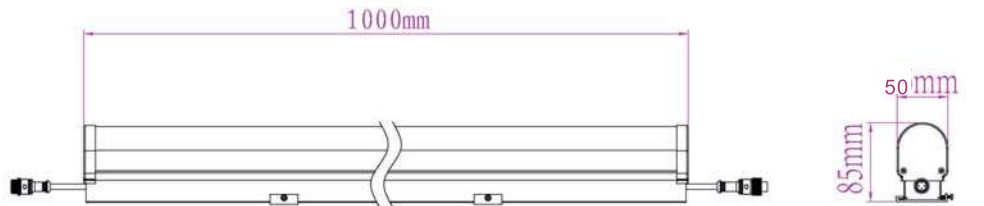

IP65 CE CCC

Fotometri

Ölçüler

DİJİTAL TÜP DT-1000-N2

Teknik Özellikler

Ürün kodu	: DT-1000-N2
İsim	: 1m Dijital Tüp
Ölçüler	: L1000xG50xY85mm
Ağırlık	: 1,64kg
Ana Gövde	: PC Kapak ve yüksek ısı iletkenliğine sahip alüminyum alaşım
Gövde Rengi	: Beyaz
Güç	: 12W
Lens Açısı	: N/A
LED Adedi	: 144 adet DIP Led Çip (8 Piksel)
Renk	: RGB (R, G, B, CW, WW opsiyonel)
Renk Tipi	: 16,700,000
Giriş Gerilimi	: AC100-250V, 50/60Hz
Çalışma Gerilimi	: 24V DC
Yansıtma Mesafesi	: N/A
Kontrol Tipi	: Çevrimiçi - Çevrimdışı
Kontrol Protokolü	: RDM Protokol (DMX512 ile uyumlu)
Çalışma Sıcaklığı	: -35°C - +50°C
Su Geçirmezlik	: IP65

IP65 CE CCC

Fotometri

Ölçüler

İNCE ŞERİT LHS-250-B2

Teknik Özellikler

Ürün kodu	: LHS-250-B2
İsim	: 3W İnce Şerit
Ölçüler	: U250xG20xY20mm
Ağırlık	: 0,30kg
Ana Gövde	: Alüminyum Alaşım + PC Kapak
Gövde Rengi	: Gümüş Grisi
Güç	: 3W
Lens Açısı	: N/A
LED Adedi	: 12 Ad. SMD5050
Renk	: RGB
Renk Tipi	: 16,700,000
Giriş Gerilimi	: AC100-250V, 50/60Hz
Çalışma Gerilimi	: 24V DC
Yansıtma Mesafesi	: N/A
Kontrol Tipi	: Çevrimiçi - Çevrimdışı
Kontrol Protokolü	: Dört hat, üç devre
Çalışma Sıcaklığı	: -35°C - +50°C
Su Geçirmezlik	: IP65

IP65 CE CCC

Fotometri

Ölçüler

İNCE ŞERİT LHS-500-B2

Teknik Özellikler

Ürün kodu	: LHS-500-B2
İsim	: 6W İnce Şerit
Ölçüler	: U500xG20xY20mm
Ağırlık	: 0,40kg
Ana Gövde	: Alüminyum Alaşım + PC Kapak
Gövde Rengi	: Gümüş Grisi
Güç	: 6W
Lens Açısı	: N/A
LED Adedi	: 24 Ad. SMD5050
Renk	: RGB
Renk Tipi	: 16,700,000
Giriş Gerilimi	: AC100-250V, 50/60Hz
Çalışma Gerilimi	: 24V DC
Yansıtma Mesafesi	: N/A
Kontrol Tipi	: Çevrimiçi - Çevrimdışı
Kontrol Protokolü	: Dört hat, üç devre
Çalışma Sıcaklığı	: -35°C - +50°C
Su Geçirmezlik	: IP65