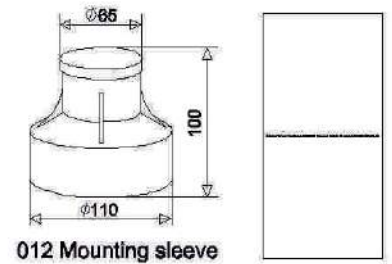

IP65 CE CCC

Fotometri

Ölçüler

ZEMİNE GÖMME ARMATÜR UL-4W-S2

Teknik Özellikler

Ürün kodu	: UL-4W-S2
İsim	: 4W Yeraltı ışığı
Ölçüler	: U125xE125xY75mm
Özellik	:
Ağırlık	: 1,5kg
Ana Gövde	: Alüminyum
Gövde Rengi	: Gümüş
Güç	: 5W (Max)
Lens Açısı	: 20°/ 45°/ 35°
Dönüş Açısı	: /
LED Adedi	: 4 ad. PowerLed / 1W
LED Markası	: Cree
Renk	: Tek Renk
Giriş Gerilimi	: 24V DC / 240V AC
Yansıtma Mesafesi	: 1-3m
Kontrol Tipi	: /
Kontrol Protokolü	: /
Çalışma Sıcaklığı	: -20°C - +40°C
Su Geçirmezlik	: IP67