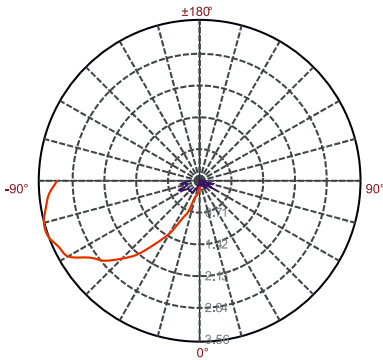

ZEMİNE GÖMME ARMATÜR **UL-3W-R1-B1**

Teknik Özellikler

Ürün kodu	: UL-3W-R1-B1
İsim	: 3W Yeraltı ışığı
Ölçüler	: Ç102xY150mm
Özellik	: Tek Yönlü Aydınlatma
Ağırlık	: 1,2 kg
Ana Gövde	: Alüminyum
Gövde Rengi	: Gümüş
Güç	: 4W (Max)
Lens Açısı	: 120°
Dönüş Açısı	: /
LED Adedi	: 6 ad. SMD / 0,5W
LED Markası	: Cree
Renk	: Tek Renk
Giriş Gerilimi	: 24V DC / 240V AC
Yansıtma Mesafesi	: 1-3m
Kontrol Tipi	: /
Kontrol Protokolü	: /
Çalışma Sıcaklığı	: -20°C - +40°C
Su Geçirmezlik	: IP67

IP65 CE CCC

Fotometri

Ölçüler