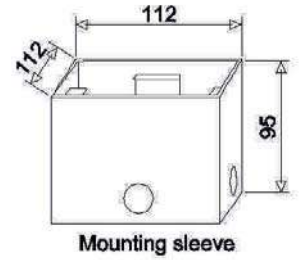

ZEMİNE GÖMME ARMATÜR UL-4W-S2

Teknik Özellikler

Ürün kodu	: UL-4W-S2
İsim	: 4W Yeraltı ışığı
Ölçüler	: U125xE125xY75mm
Özellik	:
Ağırlık	: 1,5kg
Ana Gövde	: Alüminyum
Gövde Rengi	: Gümüş
Güç	: 5W (Max)
Lens Açısı	: 20°/ 45°/ 35°
Dönüş Açısı	: /
LED Adedi	: 4 ad. PowerLed / 1W
LED Markası	: Cree
Renk	: Tek Renk
Giriş Gerilimi	: 24V DC / 240V AC
Yansıtma Mesafesi	: 1-3m
Kontrol Tipi	: /
Kontrol Protokolü	: /
Çalışma Sıcaklığı	: -20°C - +40°C
Su Geçirmezlik	: IP67

IP65 CE CCC

Fotometri

Ölçüler