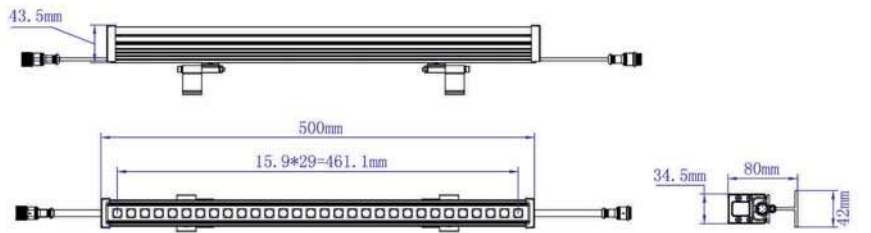

LENSLİ İNCE ŞERİT

HS-500-S2

Teknik Özellikler

Ürün kodu	: HS-500-S2
İsim	: 0,5m Lensli İnce Şerit
Ölçüler	: U500xG34,5xY80mm
Ağırlık	: 0,6kg
Ana Gövde	: Kırılmaz Cam ve yüksek ısı iletkenliğine sahip alüminyum alaşım
Gövde Rengi	: Gümüş Grisi
Güç	: 7,5W
Lens Açısı	: 45°/60°/10x60°/10x45°/120° opsiyonel
LED Adedi	: 30 adet LED çip (5 Piksel)
Renk	: RGB (R, G, B, CW, WW opsiyonel)
Renk Tipi	: 16,700,000
Giriş Gerilimi	: AC100-250V, 50/60Hz
Çalışma Gerilimi	: 24V DC
Yansıtma Mesafesi	: 1,5-3 m (Lens açısına göre değişken)
Kontrol Tipi	: Çevrimiçi - Çevrimdışı
Kontrol Protokolü	: RDM Protokol (DMX512 ile uyumlu)
Çalışma Sıcaklığı	: -35°C - +50°C
Su Geçirmezlik	: IP65

IP65 CE CCC

Fotometri

Ölçüler