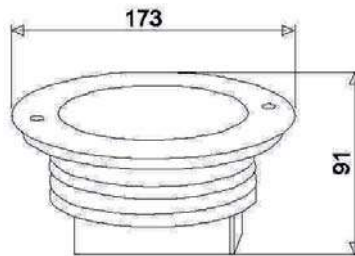

ZEMİNE GÖMME ARMATÜR

UL-12W-R2

Teknik Özellikler

Ürün kodu	: UL-12W-R2
İsim	: 12W Yeraltı Işığı
Ölçüler	: Ç173xY91mm
Özellik	:
Ağırlık	: 1,8 kg
Ana Gövde	: Alüminyum
Gövde Rengi	: Gümüş
Güç	: 15W (Max)
Lens Açısı	: 20° / (45° / 35°)
Dönüş Açısı	: /
LED Adedi	: 6 ad. PowerLed / 2W
LED Markası	: Cree
Renk	: Tek Renk
Giriş Gerilimi	: 24V DC / 240V AC
Yansıtma Mesafesi	: 3-5m
Kontrol Tipi	: /
Kontrol Protokolü	: /
Çalışma Sıcaklığı	: -20°C - +40°C
Su Geçirmezlik	: IP67

IP65 CE CCC

Fotometri

Ölçüler