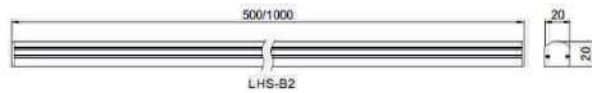

İNCE ŞERİT LHS-250-B2

Teknik Özellikler

Ürün kodu	: LHS-250-B2
İsim	: 3W İnce Şerit
Ölçüler	: U250xG20xY20mm
Ağırlık	: 0,30kg
Ana Gövde	: Alüminyum Alaşım + PC Kapak
Gövde Rengi	: Gümüş Grisi
Güç	: 3W
Lens Açısı	: N/A
LED Adedi	: 12 Ad. SMD5050
Renk	: RGB
Renk Tipi	: 16,700,000
Giriş Gerilimi	: AC100-250V, 50/60Hz
Çalışma Gerilimi	: 24V DC
Yansıtma Mesafesi	: N/A
Kontrol Tipi	: Çevrimiçi - Çevrimdışı
Kontrol Protokolü	: Dört hat, üç devre
Çalışma Sıcaklığı	: -35°C - +50°C
Su Geçirmezlik	: IP65

IP65 CE CCC

Fotometri

Ölçüler