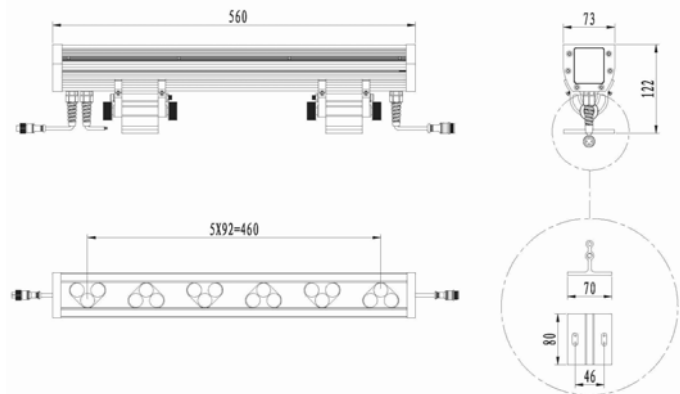

ÇİZGİSEL WALLWASHER LWW-18W-S1

Teknik Özellikler

Ürün kodu	: LWW-18W-S1
İsim	: 18W Çizgisel Wallwasher
Ölçüler	: L560xG73xY122mm
Ağırlık	: 2,5kg
Ana Gövde	: Kırılmaz Cam ve yüksek ısı iletkenliğine sahip alüminyum alaşım
Gövde Rengi	: Gümüş Gri
Güç	: 18W
Lens Açısı	: 30°/45°/60°/120°
LED Adedi	: 18 adet Power Led (1W)
Renk	: RGB (R, G, B, CW, WW opsiyonel)
Renk Tipi	: 16,700,000
Giriş Gerilimi	: AC100-250V, 50/60Hz
Çalışma Gerilimi	: 220V AC
Yansıtma Mesafesi	: 3-10m (Lens açısına göre değişken)
Kontrol Tipi	: Çevrimiçi - Çevrimdışı
Kontrol Protokolü	: RDM Protokol (DMX512 ile uyumlu)
Çalışma Sıcaklığı	: -35°C - +50°C
Su Geçirmezlik	: IP65

IP65 CE CCC

Fotometri

Ölçüler

(Unit # mm)