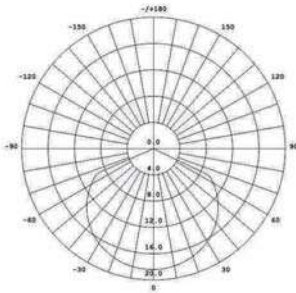

DİJİTAL TÜP DT-1000-N2

Teknik Özellikler

Ürün kodu	: DT-1000-N2
İsim	: 1m Dijital Tüp
Ölçüler	: L1000xG50xY85mm
Ağırlık	: 1,64kg
Ana Gövde	: PC Kapak ve yüksek ısı iletkenliğine sahip alüminyum alaşım
Gövde Rengi	: Beyaz
Güç	: 12W
Lens Açısı	: N/A
LED Adedi	: 144 adet DIP Led Çip (8 Piksel)
Renk	: RGB (R, G, B, CW, WW opsiyonel)
Renk Tipi	: 16,700,000
Giriş Gerilimi	: AC100-250V, 50/60Hz
Çalışma Gerilimi	: 24V DC
Yansıtma Mesafesi	: N/A
Kontrol Tipi	: Çevrimiçi - Çevrimdışı
Kontrol Protokolü	: RDM Protokol (DMX512 ile uyumlu)
Çalışma Sıcaklığı	: -35°C - +50°C
Su Geçirmezlik	: IP65

IP65 CE CCC

Fotometri

Ölçüler