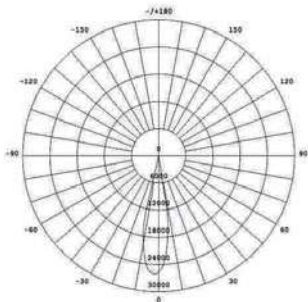

PROJEKTÖR

WW-220W-S3

Teknik Özellikler

Ürün kodu	: WW-220W-S3
İsim	: 220W Projektör
Ölçüler	: L415xG320xY302mm
Ağırlık	: 13,3kg
Ana Gövde	: Kırılmaz Cam ve yüksek ısı iletkenliğine sahip alüminyum alaşım
Gövde Rengi	: Gümüş Grisi
Güç	: 220W
Lens Açısı	: 8°/10°/15°/25°/30°/45°/80°
LED Adedi	: 72 adet Power Led (3W)
Renk	: RGB (R, G, B, CW, WW opsiyonel)
Renk Tipi	: 16,700,000
Giriş Gerilimi	: AC100-250V, 50/60Hz
Çalışma Gerilimi	: 220V AC
Yansıtma Mesafesi	: 20-50m (Lens açısına göre değişken)
Kontrol Tipi	: Çevrimiçi - Çevrimdışı
Kontrol Protokolü	: RDM Protokol (DMX512 ile uyumlu)
Çalışma Sıcaklığı	: -35°C - +50°C
Su Geçirmezlik	: IP65

IP65 CE CCC

Fotometri

Ölçüler