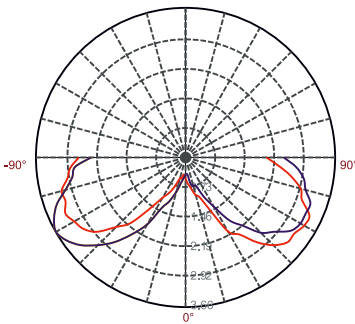

ZEMİNE GÖMME ARMATÜR UL-3W-R1-B4

Teknik Özellikler

Ürün kodu	: UL-3W-R1-B4
İsim	: 3W Yeraltı ışığı
Ölçüler	: Ç102xY150mm
Özellik	: 4 Yönlü Aydınlatma
Ağırlık	: 1,2 kg
Ana Gövde	: Alüminyum
Gövde Rengi	: Gümüş
Güç	: 4W (Max)
Lens Açısı	: 120°
Dönüş Açısı	: /
LED Adedi	: 6 ad. SMD / 0,5W
LED Markası	: Cree
Renk	: Tek Renk
Giriş Gerilimi	: 24V DC / 240V AC
Yansıtma Mesafesi	: 1-3m
Kontrol Tipi	: /
Kontrol Protokolü	: /
Çalışma Sıcaklığı	: -20°C - +40°C
Su Geçirmezlik	: IP67

IP65 CE CCC

Fotometri

Ölçüler