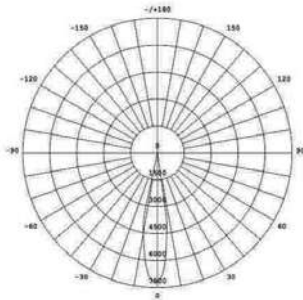

DAİRESEL WALLWASHER WW-36W-R1

Teknik Özellikler

Ürün kodu	: WW-36W-R1
İsim	: 36W Dairesel Wallwasher
Ölçüler	: Ç230xY180mm
Ağırlık	: 3,48kg
Ana Gövde	: Kırılmaz Cam ve yüksek ısı iletkenliğine sahip alüminyum alaşım
Gövde Rengi	: Beyaz
Güç	: 36W
Lens Açısı	: 8°/10°/15°/25°/30°/45°/80°
LED Adedi	: 36 adet Power Led (1W)
Renk	: RGB (R, G, B, CW, WW opsiyonel)
Renk Tipi	: 16,700,000
Giriş Gerilimi	: AC100-250V, 50/60Hz
Çalışma Gerilimi	: 220V AC
Yansıtma Mesafesi	: 7-25m (Lens açısına göre değişken)
Kontrol Tipi	: Çevrimiçi - Çevrimdışı
Kontrol Protokolü	: RDM Protokol (DMX512 ile uyumlu)
Çalışma Sıcaklığı	: -35°C - +50°C
Su Geçirmezlik	: IP65

IP65 CE CCC

Fotometri

Ölçüler