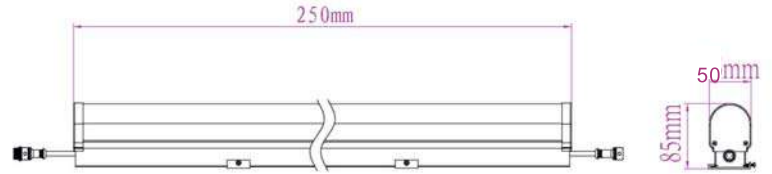

IP65 CE CCC

Fotometri

Ölçüler

PİKSEL ŞERİT

PX-500-62.5-S1

Teknik Özellikler

Ürün kodu	: PX-500-62.5-S1
İsim	: 0,5m P62,5 Pıksel Şerit
Ölçüler	: U500xG34,7XY28mm
Ağırlık	: 0,53kg
Ana Gövde	: Alüminyum Alaşım
Gövde Rengi	: Gümüş Grisi
Güç	: 12W
Lens Açısı	: N/A
LED Adedi	: 9 piksel / 162 adet Led Çip
Renk	: RGB (R, G, B, CW, WW opsiyonel)
Renk Tipi	: 16,700,000
Giriş Gerilimi	: AC100-250V, 50/60Hz
Çalışma Gerilimi	: 24V DC
Yansıtma Mesafesi	: N/A
Kontrol Tipi	: Çevrimiçi - Çevrimdışı
Kontrol Protokolü	: RDM Protokol (DMX512 ile uyumlu)
Çalışma Sıcaklığı	: -35°C - +50°C
Su Geçirmezlik	: IP65

IP65 CE  

Fotometri

Ölçüler

DİJİTAL TÜP DT-250-N2

Teknik Özellikler

Ürün kodu	: DT-250-N2
İsim	: 0,25m Dijital Tüp (C32)
Ölçüler	: L250xG50xY85mm
Ağırlık	: 0,45kg
Ana Gövde	: PC Kapak ve yüksek ısı iletkenliğine sahip alüminyum alaşım
Gövde Rengi	: Beyaz
Güç	: 3W
Lens Açısı	: N/A
LED Adedi	: 36 adet DIP Led Çip (2 Piksel)
Renk	: RGB (R, G, B, CW, WW opsiyonel)
Renk Tipi	: 16,700,000
Giriş Gerilimi	: AC100-250V, 50/60Hz
Çalışma Gerilimi	: 24V DC
Yansıtma Mesafesi	: N/A
Kontrol Tipi	: Çevrimiçi - Çevrimdışı
Kontrol Protokolü	: RDM Protokol (DMX512 ile uyumlu)
Çalışma Sıcaklığı	: -35°C - +50°C
Su Geçirmezlik	: IP65

IP65 CE CCC

Fotometri

Ölçüler

DIJİTAL TÜP DT-500-N1

Teknik Özellikler

Ürün kodu	: DT-500-N1
İsim	: 0,5m Dijital Tüp (C32)
Ölçüler	: L500xG32xY48mm
Ağırlık	: 0,52kg
Ana Gövde	: PC Kapak ve yüksek ısı iletkenliğine sahip alüminyum alaşım
Gövde Rengi	: Beyaz
Güç	: 6W
Lens Açısı	: N/A
LED Adedi	: 24 adet SMD LED Çip (4 Piksel)
Renk	: RGB (R, G, B, CW, WW opsiyonel)
Renk Tipi	: 16,700,000
Giriş Gerilimi	: AC100-250V, 50/60Hz
Çalışma Gerilimi	: 12V DC
Yansıtma Mesafesi	: N/A
Kontrol Tipi	: Çevrimiçi - Çevrimdışı
Kontrol Protokolü	: RDM Protokol (DMX512 ile uyumlu)
Çalışma Sıcaklığı	: -35°C - +50°C
Su Geçirmezlik	: IP65