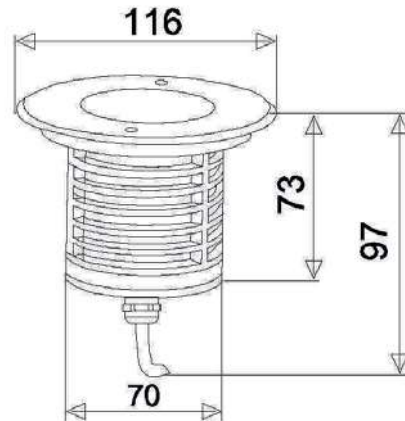

IP65 CE CCC

Fotometri

Ölçüler

ZEMİNE GÖMME ARMATÜR UL-4W-S2

Teknik Özellikler

Ürün kodu	: UL-4W-S2
İsim	: 4W Yeraltı ışığı
Ölçüler	: U125xE125xY75mm
Özellik	:
Ağırlık	: 1,5kg
Ana Gövde	: Alüminyum
Gövde Rengi	: Gümüş
Güç	: 5W (Max)
Lens Açısı	: 20°/ 45°/ 35°
Dönüş Açısı	: /
LED Adedi	: 4 ad. PowerLed / 1W
LED Markası	: Cree
Renk	: Tek Renk
Giriş Gerilimi	: 24V DC / 240V AC
Yansıtma Mesafesi	: 1-3m
Kontrol Tipi	: /
Kontrol Protokolü	: /
Çalışma Sıcaklığı	: -20°C - +40°C
Su Geçirmezlik	: IP67

IP65 CE CCC

Fotometri

Ölçüler

ZEMİNE GÖMME ARMATÜR **UL-6W-R2**

Teknik Özellikler

Ürün kodu	: UL-6W-R2
İsim	: 6W Yeraltı ışığı
Ölçüler	: Ç116xY97mm
Özellik	:
Ağırlık	: 0,4 kg
Ana Gövde	: Alüminyum
Gövde Rengi	: Gümüş
Güç	: 7W (Max)
Lens Açısı	: 20°
Dönüş Açısı	: /
LED Adedi	: 3 ad. PowerLed / 2W
LED Markası	: Cree
Renk	: Tek Renk
Giriş Gerilimi	: 24V DC / 240V AC
Yansıtma Mesafesi	: 1-3m
Kontrol Tipi	: /
Kontrol Protokolü	: /
Çalışma Sıcaklığı	: -20°C - +40°C
Su Geçirmezlik	: IP67

IP65 CE CCC

Fotometri

Ölçüler

ZEMİNE GÖMME ARMATÜR

UL-6W-S2

Teknik Özellikler

Ürün kodu	: UL-6W-S2
İsim	: 6W Yeraltı ışığı
Ölçüler	: U160xE160xY79mm
Özellik	:
Ağırlık	: 1,8 kg
Ana Gövde	: Alüminyum
Gövde Rengi	: Gümüş
Güç	: 7W (Max)
Lens Açısı	: 20°/ 45°/ 35°
Dönüş Açısı	: /
LED Adedi	: 6 ad. PowerLed / 1W
LED Markası	: Cree
Renk	: Tek Renk
Giriş Gerilimi	: 24V DC / 240V AC
Yansıtma Mesafesi	: 1-3m
Kontrol Tipi	: /
Kontrol Protokolü	: /
Çalışma Sıcaklığı	: -20°C - +40°C
Su Geçirmezlik	: IP67