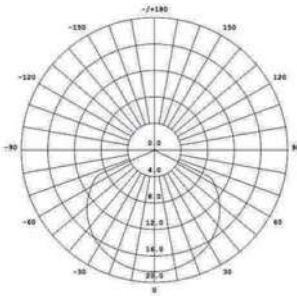

DİJİTAL TÜP DT-250-N2

Teknik Özellikler

Ürün kodu	: DT-250-N2
İsim	: 0,25m Dijital Tüp (C32)
Ölçüler	: L250xG50xY85mm
Ağırlık	: 0,45kg
Ana Gövde	: PC Kapak ve yüksek ısı iletkenliğine sahip alüminyum alaşım
Gövde Rengi	: Beyaz
Güç	: 3W
Lens Açısı	: N/A
LED Adedi	: 36 adet DIP Led Çip (2 Piksel)
Renk	: RGB (R, G, B, CW, WW opsiyonel)
Renk Tipi	: 16,700,000
Giriş Gerilimi	: AC100-250V, 50/60Hz
Çalışma Gerilimi	: 24V DC
Yansıtma Mesafesi	: N/A
Kontrol Tipi	: Çevrimiçi - Çevrimdışı
Kontrol Protokolü	: RDM Protokol (DMX512 ile uyumlu)
Çalışma Sıcaklığı	: -35°C - +50°C
Su Geçirmezlik	: IP65

IP65 CE CCC

Fotometri

Ölçüler