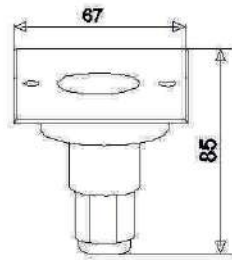

IP65 CE CCC

Fotometri

Ölçüler

ZEMİNE GÖMME ARMATÜR UL-4W-S2

Teknik Özellikler

Ürün kodu	: UL-4W-S2
İsim	: 4W Yeraltı ışığı
Ölçüler	: U125xE125xY75mm
Özellik	:
Ağırlık	: 1,5kg
Ana Gövde	: Alüminyum
Gövde Rengi	: Gümüş
Güç	: 5W (Max)
Lens Açısı	: 20°/ 45°/ 35°
Dönüş Açısı	: /
LED Adedi	: 4 ad. PowerLed / 1W
LED Markası	: Cree
Renk	: Tek Renk
Giriş Gerilimi	: 24V DC / 240V AC
Yansıtma Mesafesi	: 1-3m
Kontrol Tipi	: /
Kontrol Protokolü	: /
Çalışma Sıcaklığı	: -20°C - +40°C
Su Geçirmezlik	: IP67