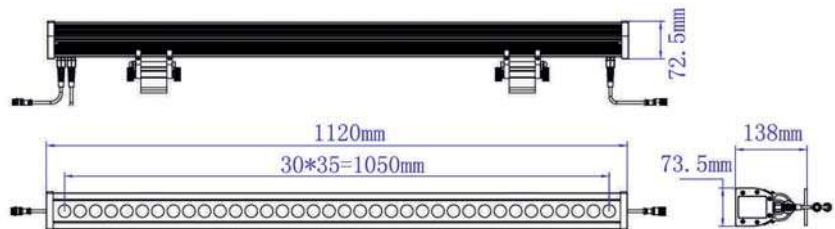

ÇİZGİSEL WALLWASHER WW-36W-S2

Teknik Özellikler

Ürün kodu	: LWW-36W-S2
İsim	: 36W Çizgisel Wallwasher
Ölçüler	: U1120xE73,5xY138mm
Ağırlık	: 4,7 kg
Ana Gövde	: Kırılmaz Cam ve yüksek ısı iletkenliğine sahip alüminyum alaşım
Gövde Rengi	: Gümüş Gri
Güç	: 36W
Lens Açısı	: 30°/45°/60°/90°/120°
LED Adedi	: 36 ad. PowerLed / 1W
Renk	: RGB (R, G, B, W, WW opsiyonel)
Renk Tipi	: 16,700,000
Giriş Gerilimi	: AC100-250V 50/60Hz
Çalışma Gerilimi	: 220V AC
Yansıtma Mesafesi	: 3-10m (Lens açısına göre)
Kontrol Tipi	: Çevrimiçi - Çevrimdışı
Kontrol Protokolü	: /
Çalışma Sıcaklığı	: -35°C - +50°C
Su Geçirmezlik	: IP65

IP65 CE CCC

Fotometri

Ölçüler