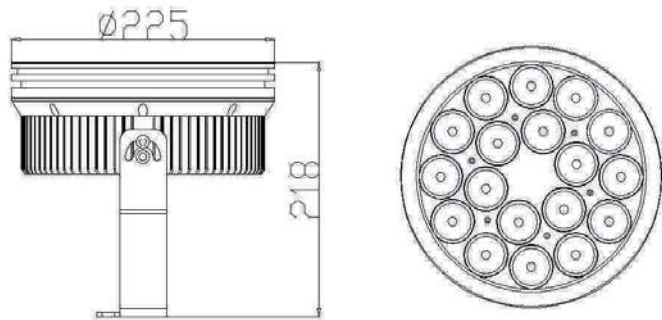

SPOT IŞIK SP-54W-R1

Teknik Özellikler

Ürün kodu	: SP-54W-R1
İsim	: 54W LED Spot Işık
Ölçüler	: Ç225xY218mm
Ağırlık	: 4,5 kg
Ana Gövde	: Alüminyum
Gövde Rengi	: Gümüş Grisi
Güç	: 54W (Max)
Lens Açısı	: 5°
Dönüş Açısı	: 180°
LED Adedi	: 18 ad. Power Led / 3W
LED Markası	: Cree
Renk	: RGB (Opsiyonel Tek Renk R,G,B,W,WW)
Giriş Gerilimi	: 100-240V
Yansıtma Mesafesi	: 100m
Kontrol Tipi	: Bağımsız ve DMX Mod
Kontrol Protokolü	: DMX Signal 512
Çalışma Sıcaklığı	: -20°C - +40°C
Su Geçirmezlik	: IP65

IP65 CE CCC

Fotometri

Ölçüler