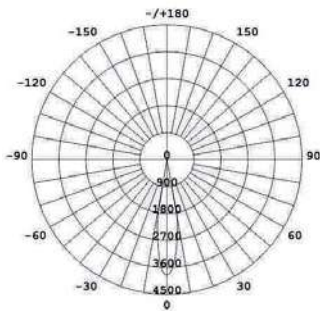

ÇİZGİSEL WALLWASHER WW-36W-S2

Teknik Özellikler

Ürün kodu	: LWW-36W-S2
İsim	: 36W Çizgisel Wallwasher
Ölçüler	: U1120xE73,5xY138mm
Ağırlık	: 4,7 kg
Ana Gövde	: Kırılmaz Cam ve yüksek ısı iletkenliğine sahip alüminyum alaşım
Gövde Rengi	: Gümüş Gri
Güç	: 36W
Lens Açısı	: 30°/45°/60°/90°/120°
LED Adedi	: 36 ad. PowerLed / 1W
Renk	: RGB (R, G, B, W, WW opsiyonel)
Renk Tipi	: 16,700,000
Giriş Gerilimi	: AC100-250V 50/60Hz
Çalışma Gerilimi	: 220V AC
Yansıtma Mesafesi	: 3-10m (Lens açısına göre)
Kontrol Tipi	: Çevrimiçi - Çevrimdışı
Kontrol Protokolü	: /
Çalışma Sıcaklığı	: -35°C - +50°C
Su Geçirmezlik	: IP65

IP65 CE CCC

Fotometri

Ölçüler