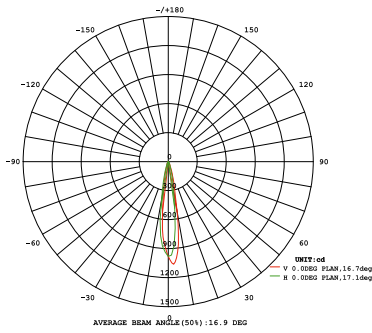

SPOT IŞIK SP-3W-R1

Teknik Özellikler

Ürün kodu	: SP-3W-R1 (RGB)
İsim	: 3W LED Spot Işık
Ölçüler	: Ç42xY120/288mm
Ağırlık	: 0,35kg
Ana Gövde	: Alüminyum
Gövde Rengi	: Gümüş Grisi
Güç	: 3W (Max)
Lens Açısı	: 15°/25°/40° (3'ü bir arada)
Dönüş Açısı	: 180°
LED Adedi	: 3 ad. Power Led / 31W
LED Markası	: Epistar
Renk	: RGB (Opsiyonel Tek Renk R,G,B,W,WW)
Giriş Gerilimi	: 12V / 24V DC
Yansıtma Mesafesi	: 1m
Kontrol Tipi	: Dört hat, üç devre
Kontrol Protokolü	: CTR-RGB-12V
Çalışma Sıcaklığı	: -20°C - +40°C
Su Geçirmezlik	: IP65

IP65 CE CCC

Fotometri

Ölçüler