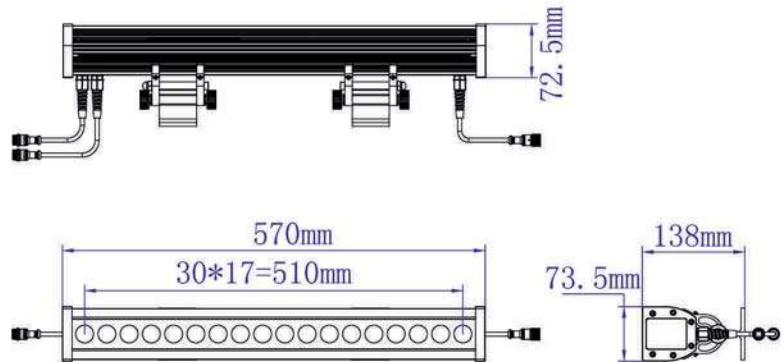

Ürün kodu	: LWW-18W-S2
İsim	: 18W Çizgisel Wallwasher
Ölçüler	: U570xE73,5xY138mm
Ağırlık	: 2,5 kg
Ana Gövde	: Kırılmaz Cam ve yüksek ısı iletkenliğine sahip alüminyum alaşım
Gövde Rengi	: Gümüş Gri
Güç	: 18W
Lens Açısı	: 30°/45°/60°/90°/120°
LED Adedi	: 18 ad. PowerLed / 1W
Renk	: RGB (R, G, B, W, WW opsiyonel)
Renk Tipi	: 16,700,000
Giriş Gerilimi	: AC100-250V 50/60Hz
Çalışma Gerilimi	: 220V AC
Yansıtma Mesafesi	: 3-10m (Lens açısına göre)
Kontrol Tipi	: Çevrimiçi - Çevrimdışı
Kontrol Protokolü	: /
Çalışma Sıcaklığı	: -35°C - +50°C
Su Geçirmezlik	: IP65
	:

IP65 CE CCC