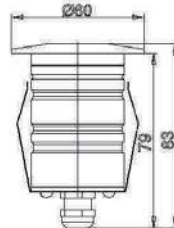

Ölçüler

Housing