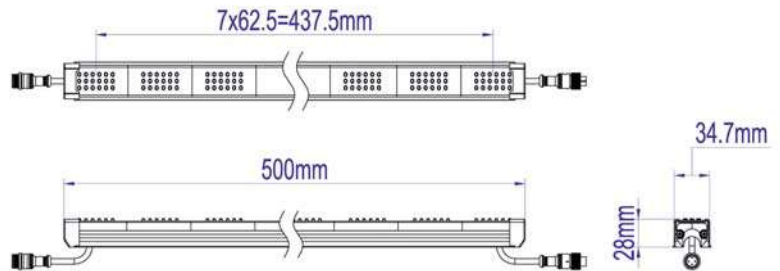

IP65 CE CCC

Fotometri

Ölçüler

PIKSEL ŞERİT

PX-250-62.5-S1

Teknik Özellikler

Ürün kodu	: PX-250-62.5-S1
İsim	: 0,25m P62,5 Piksel Şerit
Ölçüler	: L250xG34,7xY28mm
Ağırlık	: 0,35kg
Ana Gövde	: Alüminyum Alaşım
Gövde Rengi	: Gümüş Grisi
Güç	: 6W
Lens Açısı	: N/A
LED Adedi	: 3 Piksel / 54 adet Led Çip
Renk	: RGB (R, G, B, CW, WW opsiyonel)
Renk Tipi	: 16,700,000
Giriş Gerilimi	: AC100-250V, 50/60Hz
Çalışma Gerilimi	: 24V DC
Yansıtma Mesafesi	: N/A
Kontrol Tipi	: Çevrimiçi - Çevrimdışı
Kontrol Protokolü	: RDM Protokol (DMX512 ile uyumlu)
Çalışma Sıcaklığı	: -35°C - +50°C
Su Geçirmezlik	: IP65

IP65 CE CCC

Fotometri

Ölçüler

PİKSEL ŞERİT

PX-500-62.5-S1

Teknik Özellikler

Ürün kodu	: PX-500-62.5-S1
İsim	: 0,5m P62,5 Pıksel Şerit
Ölçüler	: U500xG34,7XY28mm
Ağırlık	: 0,53kg
Ana Gövde	: Alüminyum Alaşım
Gövde Rengi	: Gümüş Grisi
Güç	: 12W
Lens Açısı	: N/A
LED Adedi	: 9 piksel / 162 adet Led Çip
Renk	: RGB (R, G, B, CW, WW opsiyonel)
Renk Tipi	: 16,700,000
Giriş Gerilimi	: AC100-250V, 50/60Hz
Çalışma Gerilimi	: 24V DC
Yansıtma Mesafesi	: N/A
Kontrol Tipi	: Çevrimiçi - Çevrimdışı
Kontrol Protokolü	: RDM Protokol (DMX512 ile uyumlu)
Çalışma Sıcaklığı	: -35°C - +50°C
Su Geçirmezlik	: IP65

IP65 CE CCC

Fotometri

Ölçüler

PİKSEL ŞERİT

PX-1000-62.5-S1

Teknik Özellikler

Ürün kodu	: PX-1000-62.5-S1
İsim	: 1m P62,5 Pikel Şerit
Ölçüler	: L1000xG34,7xY28mm
Ağırlık	: 0,86kg
Ana Gövde	: Alüminyum Alaşım
Gövde Rengi	: Gümüş Grisi
Güç	: 24W
Lens Açısı	: N/A
LED Adedi	: 16 Pikel / 288 adet Led Çip
Renk	: RGB (R, G, B, CW, WW opsiyonel)
Renk Tipi	: 16,700,000
Giriş Gerilimi	: AC100-250V, 50/60Hz
Çalışma Gerilimi	: 24V DC
Yansıtma Mesafesi	: N/A
Kontrol Tipi	: Çevrimiçi - Çevrimdışı
Kontrol Protokolü	: RDM Protokol (DMX512 ile uyumlu)
Çalışma Sıcaklığı	: -35°C - +50°C
Su Geçirmezlik	: IP65