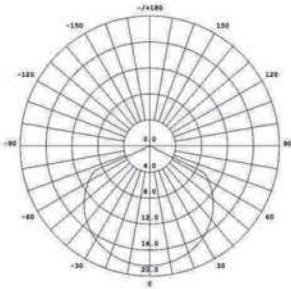

DIJİTAL TÜP DT-500-N2

Teknik Özellikler

Ürün kodu	: DT-500-N2
İsim	: 1m Dijital Tüp (C50)
Ölçüler	: L500xG50xY85mm
Ağırlık	: 0,65kg
Ana Gövde	: PC Kapak ve yüksek ısı iletkenliğine sahip alüminyum alaşım
Gövde Rengi	: Beyaz
Güç	: 6W
Lens Açısı	: N/A
LED Adedi	: 74 adet DIP Led Çip (4 Piksel)
Renk	: RGB (R, G, B, CW, WW opsiyonel)
Renk Tipi	: 16,700,000
Giriş Gerilimi	: AC100-250V, 50/60Hz
Çalışma Gerilimi	: 24V DC
Yansıtma Mesafesi	: N/A
Kontrol Tipi	: Çevrimiçi - Çevrimdışı
Kontrol Protokolü	: RDM Protokol (DMX512 ile uyumlu)
Çalışma Sıcaklığı	: -35°C - +50°C
Su Geçirmezlik	: IP65

IP65 CE CCC

Fotometri

Ölçüler