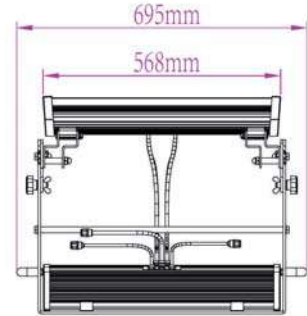

IP65 CE CCC

Fotometri

Ölçüler

PROJEKTÖR

WW-400W-8C

Teknik Özellikler

Ürün kodu	: WW-400W-8C
İsim	: 400W Wallwasher
Ölçüler	: U670xE520xY440mm
Ağırlık	: 42,5kg
Ana Gövde	: Alüminyum Alaşım
Gövde Rengi	: Gümüş Gri
Güç	: 400W (Max)
Lens Açısı	: 5°
LED Adedi	: 144 ad. PowerLed / 3W
Renk	: R-48, G-48, B-48
Renk Tipi	: 16,700,000
Giriş Gerilimi	: AC100-250V 50/60Hz
Çalışma Gerilimi	: 48V DC
Yansıtma Mesafesi	: 200-250m (Lens açısına göre)
Kontrol Tipi	: Çevrimiçi - Çevrimdışı
Kontrol Protokolü	: DMX512
Çalışma Sıcaklığı	: -20°C - +40°C
Su Geçirmezlik	: IP65

IP65 CE CCC

Fotometri

Ölçüler

PROJEKTÖR

WW-600W-S3

Teknik Özellikler

Ürün kodu	: WW-600W-S3
İsim	: 600W Projektör
Ölçüler	: L695xG680xY520mm
Ağırlık	: 50kg
Ana Gövde	: Kırılmaz Cam ve yüksek ısı iletkenliğine sahip alüminyum alaşım
Gövde Rengi	: Gümüş Grisi
Güç	: 600W
Lens Açısı	: 8°/10°/15°/25°/30°/45°/80°
LED Adedi	: 216 adet Power Led (3W)
Renk	: RGB (R, G, B, CW, WW opsiyonel)
Renk Tipi	: 16,700,000
Giriş Gerilimi	: AC100-250V, 50/60Hz
Çalışma Gerilimi	: 220V AC
Yansıtma Mesafesi	: 40-100m (Lens açısına göre değişken)
Kontrol Tipi	: Çevrimiçi - Çevrimdışı
Kontrol Protokolü	: RDM Protokol (DMX512 ile uyumlu)
Çalışma Sıcaklığı	: -35°C - +50°C
Su Geçirmezlik	: IP65

IP65 CE CCC

Fotometri

Ölçüler

NOKTASAL LAMBA

PL-3W-D100

Teknik Özellikler

Ürün kodu	: PL-3W-D100
İsim	: 3W Noktasal Lamba
Ölçüler	: Ç100xY79mm
Ağırlık	: 0,64kg
Ana Gövde	: PC Gövde, Alüminyum Soğutucu
Gövde Rengi	: Gümüş Gri
Güç	: 18W
Lens Açısı	:
LED Adedi	: 18 ad. SMD5050
Renk	: R-6, G-6, B-6
Giriş Gerilimi	: 24V DC
Çalışma Gerilimi	: 24V DC
Yansıtma Mesafesi	: N/A
Kontrol Tipi	: Çevrimiçi - Çevrimdışı
Kontrol Protokolü	: Single Wire Protocol SRZ
Çalışma Sıcaklığı	: -35°C - +50°C
Su Geçirmezlik	: IP65