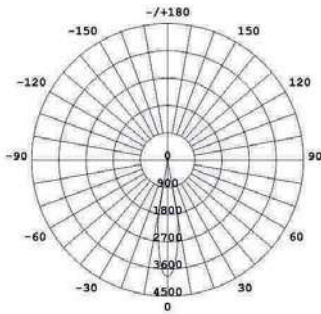

ÇİZGİSEL WALLWASHER LWW-18W-S1

Teknik Özellikler

Ürün kodu	: LWW-18W-S1
İsim	: 18W Çizgisel Wallwasher
Ölçüler	: L560xG73xY122mm
Ağırlık	: 2,5kg
Ana Gövde	: Kırılmaz Cam ve yüksek ısı iletkenliğine sahip alüminyum alaşım
Gövde Rengi	: Gümüş Gri
Güç	: 18W
Lens Açısı	: 30°/45°/60°/120°
LED Adedi	: 18 adet Power Led (1W)
Renk	: RGB (R, G, B, CW, WW opsiyonel)
Renk Tipi	: 16,700,000
Giriş Gerilimi	: AC100-250V, 50/60Hz
Çalışma Gerilimi	: 220V AC
Yansıtma Mesafesi	: 3-10m (Lens açısına göre değişken)
Kontrol Tipi	: Çevrimiçi - Çevrimdışı
Kontrol Protokolü	: RDM Protokol (DMX512 ile uyumlu)
Çalışma Sıcaklığı	: -35°C - +50°C
Su Geçirmezlik	: IP65

IP65 CE CCC

Fotometri

Ölçüler

(Unit # mm)