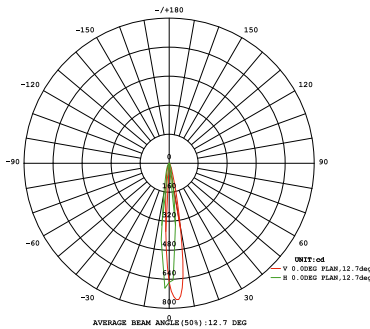

ZEMİNE GÖMME ARMATÜR

UL-3W-R3

Teknik Özellikler

Ürün kodu	: UL-3W-R3
İsim	: 3W Yeraltı ışığı
Ölçüler	: Ç60xY95mm
Özellik	:
Ağırlık	: 0,33 kg
Ana Gövde	: Alüminyum
Gövde Rengi	: Gümüş
Güç	: 3W (Max)
Lens Açısı	: 15°, 20°, 40°
Dönüş Açısı	: /
LED Adedi	: 3 ad. PowerLed / 1W
LED Markası	: Epistar
Renk	: RGB (R-1, G-1, B-1)
Giriş Gerilimi	: 12V DC
Yansıtma Mesafesi	: 2m
Kontrol Tipi	: 4 Hat, 3 Devre
Kontrol Protokolü	: CRT-RGB-12V
Çalışma Sıcaklığı	: -20°C - +40°C
Su Geçirmezlik	: IP67

IP65 CE

Fotometri

Ölçüler