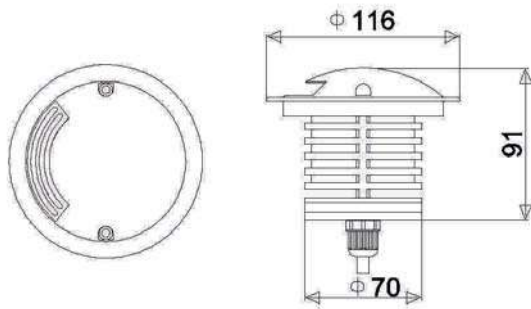

ZEMİNE GÖMME ARMATÜR **UL-3W-R1-B1**

Teknik Özellikler

Ürün kodu	: UL-3W-R1-B1
İsim	: 3W Yeraltı ışığı
Ölçüler	: Ç102xY150mm
Özellik	: Tek Yönlü Aydınlatma
Ağırlık	: 1,2 kg
Ana Gövde	: Alüminyum
Gövde Rengi	: Gümüş
Güç	: 4W (Max)
Lens Açısı	: 120°
Dönüş Açısı	: /
LED Adedi	: 6 ad. SMD / 0,5W
LED Markası	: Cree
Renk	: Tek Renk
Giriş Gerilimi	: 24V DC / 240V AC
Yansıtma Mesafesi	: 1-3m
Kontrol Tipi	: /
Kontrol Protokolü	: /
Çalışma Sıcaklığı	: -20°C - +40°C
Su Geçirmezlik	: IP67

IP65 CE CCC

Fotometri

Ölçüler