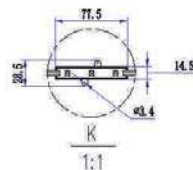

IP65 CE CCC

Fotometri

Ölçüler

±0.1

LED ESNEK ŞERİT

SS-6W-1000

Teknik Özellikler

Ürün kodu	: SS-6W-1000
İsim	: LED Esnek Şerit
Ölçüler	: U1000xE15xY25mm
Ağırlık	: 0,3kg
Ana Gövde	: PE
Gövde Rengi	: Beyaz
Güç	: 6W
Lens Açısı	: /
LED Adesi	: 90 ad. DIP Led
Renk	: RGB / Tek Renk (R, G, B, W, WW)
Renk Tipi	: 16,700,000
Giriş Gerilimi	: AC100-250V, 50/60Hz
Çalışma Gerilimi	: 220V AC
Yansıtma Mesafesi	: /
Kontrol Tipi	: Çevrimiçi - Çevrimdışı
Kontrol Protokolü	: İç kontrol ünitesi
Çalışma Sıcaklığı	: -35°C - +50°C
Su Geçirmezlik	: IP65