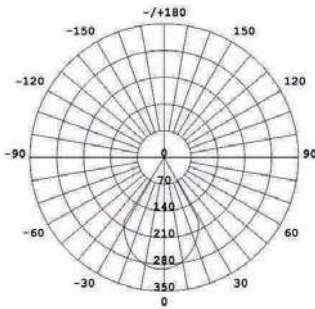

IP65 CE CCC

Fotometri

Ölçüler

LENSLİ İNCE ŞERİT HS-300-S2

Teknik Özellikler

Ürün kodu	: HS-300-S2
İsim	: 0,3m Lensli İnce Şerit
Ölçüler	: U300xG34,5xY80mm
Ağırlık	: 0,4kg
Ana Gövde	: Kırılmaz Cam ve yüksek ısı iletkenliğine sahip alüminyum alaşım
Gövde Rengi	: Gümüş Grisi
Güç	: 4,5W
Lens Açısı	: 45°/60°/10x60°/10x45°/120° opsiyonel
LED Adedi	: 15 adet LED çip (3 Piksel)
Renk	: RGB (R, G, B, CW, WW opsiyonel)
Renk Tipi	: 16,700,000
Giriş Gerilimi	: AC100-250V, 50/60Hz
Çalışma Gerilimi	: 24V DC
Yansıtma Mesafesi	: 1,5-3 m (Lens açısına göre değişken)
Kontrol Tipi	: Çevrimiçi - Çevrimdışı
Kontrol Protokolü	: RDM Protokol (DMX512 ile uyumlu)
Çalışma Sıcaklığı	: -35°C - +50°C
Su Geçirmezlik	: IP65

IP65 CE CCC

Fotometri

Ölçüler

LENSLİ İNCE ŞERİT

HS-500-S2

Teknik Özellikler

Ürün kodu	: HS-500-S2
İsim	: 0,5m Lensli İnce Şerit
Ölçüler	: U500xG34,5xY80mm
Ağırlık	: 0,6kg
Ana Gövde	: Kırılmaz Cam ve yüksek ısı iletkenliğine sahip alüminyum alaşım
Gövde Rengi	: Gümüş Grisi
Güç	: 7,5W
Lens Açısı	: 45°/60°/10x60°/10x45°/120° opsiyonel
LED Adedi	: 30 adet LED çip (5 Piksel)
Renk	: RGB (R, G, B, CW, WW opsiyonel)
Renk Tipi	: 16,700,000
Giriş Gerilimi	: AC100-250V, 50/60Hz
Çalışma Gerilimi	: 24V DC
Yansıtma Mesafesi	: 1,5-3 m (Lens açısına göre değişken)
Kontrol Tipi	: Çevrimiçi - Çevrimdışı
Kontrol Protokolü	: RDM Protokol (DMX512 ile uyumlu)
Çalışma Sıcaklığı	: -35°C - +50°C
Su Geçirmezlik	: IP65