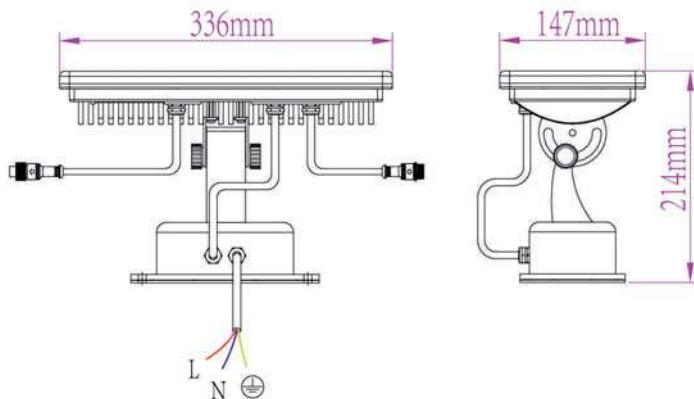

WALLWASHER

WW-36W-S3

Teknik Özellikler

Ürün kodu	: LWW-36W-S3
İsim	: 36W Wallwasher
Ölçüler	: U336xE147xY214mm
Ağırlık	: 3,28 kg
Ana Gövde	: Kırılmaz Cam ve yüksek ısı iletkenliğine sahip alüminyum alaşım
Gövde Rengi	: Beyaz
Güç	: 36W
Lens Açısı	: 8°/10°/15°/25°/30°/45°/80°
LED Adedi	: 36 ad. PowerLed / 1W
Renk	: RGB (R, G, B, W, WW opsiyonel)
Renk Tipi	: 16,700,000
Giriş Gerilimi	: AC100-250V 50/60Hz
Çalışma Gerilimi	: 220V AC
Yansıtma Mesafesi	: 7-15m (Lens açısına göre)
Kontrol Tipi	: Çevrimiçi - Çevrimdışı
Kontrol Protokolü	: /
Çalışma Sıcaklığı	: -35°C - +50°C
Su Geçirmezlik	: IP65

IP65 CE CCC

Fotometri

Ölçüler