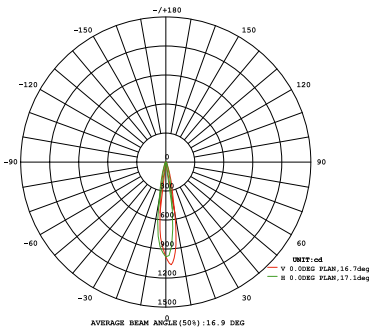

SPOT IŞIK

SP-1W-R1

Teknik Özellikler

Ürün kodu	: SP-1W-R1
İsim	: 1W LED Spot Işık
Ölçüler	: Ç42xY120/288mm
Ağırlık	: 0,35kg
Ana Gövde	: Alüminyum
Gövde Rengi	: Gümüş Grisi
Güç	: 1W (Max)
Lens Açısı	: 15°/25°/40° (3'ü bir arada)
Dönüş Açısı	: 180°
LED Adedi	: 1 ad. Power Led / 1W
LED Markası	: Epistar
Renk	: Tek Renk (R, G, B, W, WW, NW)
Giriş Gerilimi	: 12V / 24V DC
Yansıtma Mesafesi	: 1m
Kontrol Tipi	: /
Kontrol Protokolü	: Dört hat, üç devre
Çalışma Sıcaklığı	: -20°C - +40°C
Su Geçirmezlik	: IP65

IP65 CE CCC

Fotometri

Ölçüler