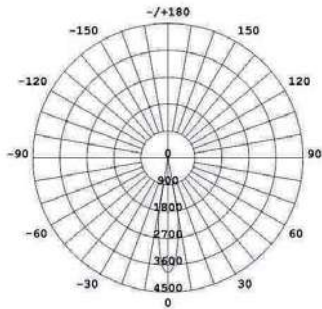

ÇİZGİSEL WALLWASHER LWW-36W-S1

Teknik Özellikler

Ürün kodu	: LWW-36W-S1
İsim	: 36W Çizgisel Wallwasher
Ölçüler	: L1120xG73xY128mm
Ağırlık	: 4,7kg
Ana Gövde	: Kırılmaz Cam ve yüksek ısı iletkenliğine sahip alüminyum alaşım
Gövde Rengi	: Gümüş Grisi
Güç	: 36W
Lens Açısı	: 30°/45°/60°/120°
LED Adedi	: 36 adet Power Led (1W)
Renk	: RGB (R, G, B, CW, WW opsiyonel)
Renk Tipi	: 16,700,000
Giriş Gerilimi	: AC100-250V, 50/60Hz
Çalışma Gerilimi	: 220V AC
Yansıtma Mesafesi	: 3-10m (Lens açısına göre değişken)
Kontrol Tipi	: Çevrimiçi - Çevrimdışı
Kontrol Protokolü	: RDM Protokol (DMX512 ile uyumlu)
Çalışma Sıcaklığı	: -35°C - +50°C
Su Geçirmezlik	: IP65

IP65 CE CCC

Fotometri

Ölçüler