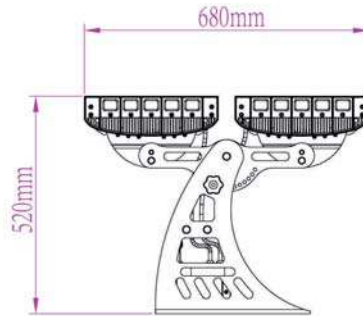

IP65 CE CCC

Fotometri

Ölçüler

PROJEKTÖR

WW-400W-8C

Teknik Özellikler

Ürün kodu	: WW-400W-8C
İsim	: 400W Wallwasher
Ölçüler	: U670xE520xY440mm
Ağırlık	: 42,5kg
Ana Gövde	: Alüminyum Alaşım
Gövde Rengi	: Gümüş Gri
Güç	: 400W (Max)
Lens Açısı	: 5°
LED Adedi	: 144 ad. PowerLed / 3W
Renk	: R-48, G-48, B-48
Renk Tipi	: 16,700,000
Giriş Gerilimi	: AC100-250V 50/60Hz
Çalışma Gerilimi	: 48V DC
Yansıtma Mesafesi	: 200-250m (Lens açısına göre)
Kontrol Tipi	: Çevrimiçi - Çevrimdışı
Kontrol Protokolü	: DMX512
Çalışma Sıcaklığı	: -20°C - +40°C
Su Geçirmezlik	: IP65

IP65 CE CCC

Fotometri

Ölçüler

PROJEKTÖR

WW-600W-S3

Teknik Özellikler

Ürün kodu	: WW-600W-S3
İsim	: 600W Projektör
Ölçüler	: L695xG680xY520mm
Ağırlık	: 50kg
Ana Gövde	: Kırılmaz Cam ve yüksek ısı iletkenliğine sahip alüminyum alaşım
Gövde Rengi	: Gümüş Grisi
Güç	: 600W
Lens Açısı	: 8°/10°/15°/25°/30°/45°/80°
LED Adedi	: 216 adet Power Led (3W)
Renk	: RGB (R, G, B, CW, WW opsiyonel)
Renk Tipi	: 16,700,000
Giriş Gerilimi	: AC100-250V, 50/60Hz
Çalışma Gerilimi	: 220V AC
Yansıtma Mesafesi	: 40-100m (Lens açısına göre değişken)
Kontrol Tipi	: Çevrimiçi - Çevrimdışı
Kontrol Protokolü	: RDM Protokol (DMX512 ile uyumlu)
Çalışma Sıcaklığı	: -35°C - +50°C
Su Geçirmezlik	: IP65

IP65 CE CCC

Fotometri

Ölçüler

NOKTASAL LAMBA

PL-3W-D100

Teknik Özellikler

Ürün kodu	: PL-3W-D100
İsim	: 3W Noktasal Lamba
Ölçüler	: Ç100xY79mm
Ağırlık	: 0,64kg
Ana Gövde	: PC Gövde, Alüminyum Soğutucu
Gövde Rengi	: Gümüş Gri
Güç	: 18W
Lens Açısı	:
LED Adedi	: 18 ad. SMD5050
Renk	: R-6, G-6, B-6
Giriş Gerilimi	: 24V DC
Çalışma Gerilimi	: 24V DC
Yansıtma Mesafesi	: N/A
Kontrol Tipi	: Çevrimiçi - Çevrimdışı
Kontrol Protokolü	: Single Wire Protocol SRZ
Çalışma Sıcaklığı	: -35°C - +50°C
Su Geçirmezlik	: IP65