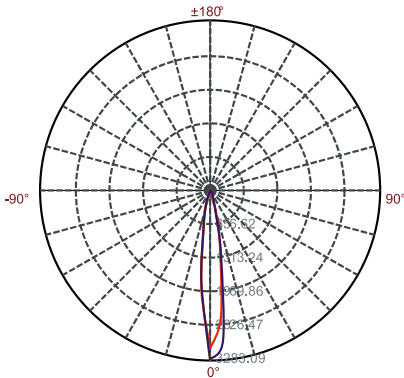

ZEMİNE GÖMME ARMATÜR

UL-3W-R2

Teknik Özellikler

Ürün kodu	: UL-3W-R2
İsim	: 3W Yeraltı ışığı
Ölçüler	: Ç67xY85mm
Özellik	:
Ağırlık	: 0,3 kg
Ana Gövde	: Alüminyum
Gövde Rengi	: Gümüş
Güç	: 3W (Max)
Lens Açısı	: 30°, 50°/.35°
Dönüş Açısı	: /
LED Adedi	: 1 ad. PowerLed / 3W
LED Markası	: Cree
Renk	: Tek Renk
Giriş Gerilimi	: 24V DC
Yansıtma Mesafesi	: 1-3m
Kontrol Tipi	: /
Kontrol Protokolü	: /
Çalışma Sıcaklığı	: -20°C - +40°C
Su Geçirmezlik	: IP67

IP65 CE CCC

Fotometri

Ölçüler