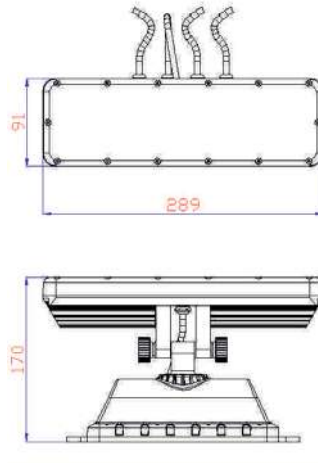

IP65 CE CCC

Fotometri

Ölçüler

WALLWASHER WW-36W-S4

Teknik Özellikler

Ürün kodu	: WW-36W-S4
İsim	: 36W Wallwasher
Ölçüler	: U289xE91xYx170mm
Ağırlık	: 1,78 kg
Ana Gövde	: PC + Alüminyum
Gövde Rengi	: Beyaz
Güç	: 36W
Lens Açısı	: 24°/36°
LED Adedi	: 90 ad. PowerLed / 0,5W
Renk	: RGB (R, G, B, W, WW opsiyonel)
Renk Tipi	: 16,700,000
Giriş Gerilimi	: AC100-250V 50/60Hz
Çalışma Gerilimi	: 220V AC
Yansıtma Mesafesi	: 5-12m (Lens açısına göre)
Kontrol Tipi	: Çevrimiçi - Çevrimdışı
Kontrol Protokolü	: RDM Protokolü (DMX512 ile tam uyumlu)
Çalışma Sıcaklığı	: -35°C - +50°C
Su Geçirmezlik	: IP65

IP65 CE CCC

Fotometri

Ölçüler

PROJEKTÖR WW-72W-S3

Teknik Özellikler

Ürün kodu	: WW-72W-S3
İsim	: 72W Projektör
Ölçüler	: L632xG150xY182mm
Ağırlık	: 7,18kg
Ana Gövde	: Kırılmaz Cam ve yüksek ısı iletkenliğine sahip alüminyum alaşım
Gövde Rengi	: Gümüş Grisi
Güç	: 72W
Lens Açısı	: 8°/10°/15°/25°/30°/45°/80°
LED Adedi	: 72 adet Power Led (1W)
Renk	: RGB (R, G, B, CW, WW opsiyonel)
Renk Tipi	: 16,700,000
Giriş Gerilimi	: AC100-250V, 50/60Hz
Çalışma Gerilimi	: 220V AC
Yansıtma Mesafesi	: 7-30m (Lens açısına göre değişken)
Kontrol Tipi	: Çevrimiçi - Çevrimdışı
Kontrol Protokolü	: RDM Protokol (DMX512 ile uyumlu)
Çalışma Sıcaklığı	: -35°C - +50°C
Su Geçirmezlik	: IP65