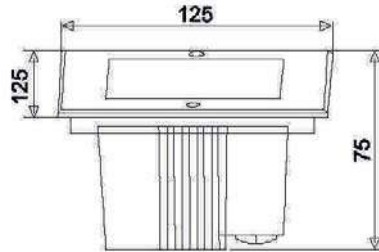

IP65 CE CCC

Fotometri

Ölçüler

ZEMİNE GÖMME ARMATÜR UL-4W-S2

Teknik Özellikler

Ürün kodu	: UL-4W-S2
İsim	: 4W Yeraltı ışığı
Ölçüler	: U125xE125xY75mm
Özellik	:
Ağırlık	: 1,5kg
Ana Gövde	: Alüminyum
Gövde Rengi	: Gümüş
Güç	: 5W (Max)
Lens Açısı	: 20°/ 45°/ 35°
Dönüş Açısı	: /
LED Adedi	: 4 ad. PowerLed / 1W
LED Markası	: Cree
Renk	: Tek Renk
Giriş Gerilimi	: 24V DC / 240V AC
Yansıtma Mesafesi	: 1-3m
Kontrol Tipi	: /
Kontrol Protokolü	: /
Çalışma Sıcaklığı	: -20°C - +40°C
Su Geçirmezlik	: IP67

IP65 CE CCC

Fotometri

Ölçüler

ZEMİNE GÖMME ARMATÜR **UL-6W-R2**

Teknik Özellikler

Ürün kodu	: UL-6W-R2
İsim	: 6W Yeraltı ışığı
Ölçüler	: Ç116xY97mm
Özellik	:
Ağırlık	: 0,4 kg
Ana Gövde	: Alüminyum
Gövde Rengi	: Gümüş
Güç	: 7W (Max)
Lens Açısı	: 20°
Dönüş Açısı	: /
LED Adedi	: 3 ad. PowerLed / 2W
LED Markası	: Cree
Renk	: Tek Renk
Giriş Gerilimi	: 24V DC / 240V AC
Yansıtma Mesafesi	: 1-3m
Kontrol Tipi	: /
Kontrol Protokolü	: /
Çalışma Sıcaklığı	: -20°C - +40°C
Su Geçirmezlik	: IP67