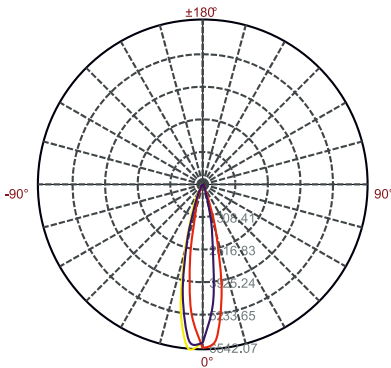

ZEMİNE GÖMME ARMATÜR

UL-12W-R2-A1

Teknik Özellikler

Ürün kodu	: UL-12W-R2-A1
İsim	: 12W Yeraltı Işığı
Ölçüler	: Ç185xY75mm
Özellik	:
Ağırlık	: 1,8 kg
Ana Gövde	: Alüminyum
Gövde Rengi	: Gümüş
Güç	: 15W (Max)
Lens Açısı	: 20° / (45° / 35°)
Dönüş Açısı	: /
LED Adedi	: 12 ad. PowerLed / 1W
LED Markası	: Cree
Renk	: Tek Renk
Giriş Gerilimi	: 24V DC / 240V AC
Yansıtma Mesafesi	: 3-5m
Kontrol Tipi	: /
Kontrol Protokolü	: /
Çalışma Sıcaklığı	: -20°C - +40°C
Su Geçirmezlik	: IP67

IP65 CE CCC

Fotometri

Ölçüler