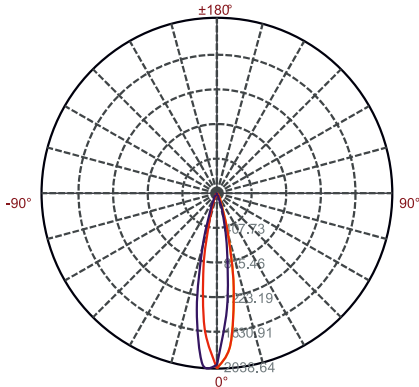

ZEMİNE GÖMME ARMATÜR UL-4W-S2

Teknik Özellikler

Ürün kodu	: UL-4W-S2
İsim	: 4W Yeraltı ışığı
Ölçüler	: U125xE125xY75mm
Özellik	:
Ağırlık	: 1,5kg
Ana Gövde	: Alüminyum
Gövde Rengi	: Gümüş
Güç	: 5W (Max)
Lens Açısı	: 20°/ 45°/ 35°
Dönüş Açısı	: /
LED Adedi	: 4 ad. PowerLed / 1W
LED Markası	: Cree
Renk	: Tek Renk
Giriş Gerilimi	: 24V DC / 240V AC
Yansıtma Mesafesi	: 1-3m
Kontrol Tipi	: /
Kontrol Protokolü	: /
Çalışma Sıcaklığı	: -20°C - +40°C
Su Geçirmezlik	: IP67

IP65 CE CCC

Fotometri

Ölçüler