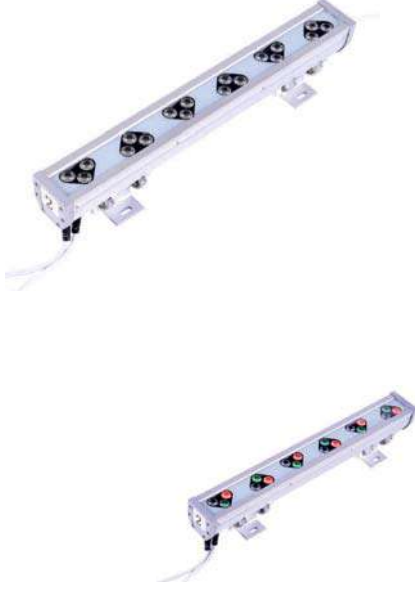

IP65 CE CCC

Fotometri

Ölçüler

ÇİZGİSEL WALLWASHER LWW-18W-S1

Teknik Özellikler

Ürün kodu	: LWW-18W-S1
İsim	: 18W Çizgisel Wallwasher
Ölçüler	: L560xG73xY122mm
Ağırlık	: 2,5kg
Ana Gövde	: Kırılmaz Cam ve yüksek ısı iletkenliğine sahip alüminyum alaşım
Gövde Rengi	: Gümüş Gri
Güç	: 18W
Lens Açısı	: 30°/45°/60°/120°
LED Adedi	: 18 adet Power Led (1W)
Renk	: RGB (R, G, B, CW, WW opsiyonel)
Renk Tipi	: 16,700,000
Giriş Gerilimi	: AC100-250V, 50/60Hz
Çalışma Gerilimi	: 220V AC
Yansıtma Mesafesi	: 3-10m (Lens açısına göre değişken)
Kontrol Tipi	: Çevrimiçi - Çevrimdışı
Kontrol Protokolü	: RDM Protokol (DMX512 ile uyumlu)
Çalışma Sıcaklığı	: -35°C - +50°C
Su Geçirmezlik	: IP65