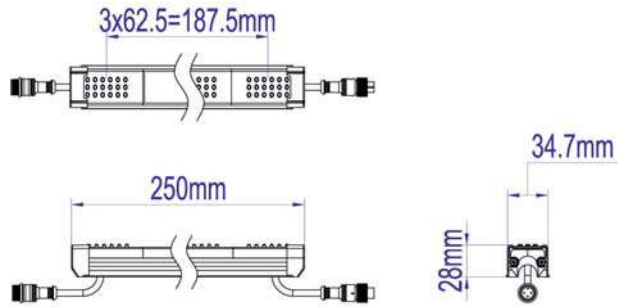

IP65 CE CCC

Fotometri

Ölçüler

PIKSEL ŞERİT

PX-250-62.5-S1

Teknik Özellikler

Ürün kodu	: PX-250-62.5-S1
İsim	: 0,25m P62,5 Piksel Şerit
Ölçüler	: L250xG34,7xY28mm
Ağırlık	: 0,35kg
Ana Gövde	: Alüminyum Alaşım
Gövde Rengi	: Gümüş Grisi
Güç	: 6W
Lens Açısı	: N/A
LED Adedi	: 3 Piksel / 54 adet Led Çip
Renk	: RGB (R, G, B, CW, WW opsiyonel)
Renk Tipi	: 16,700,000
Giriş Gerilimi	: AC100-250V, 50/60Hz
Çalışma Gerilimi	: 24V DC
Yansıtma Mesafesi	: N/A
Kontrol Tipi	: Çevrimiçi - Çevrimdışı
Kontrol Protokolü	: RDM Protokol (DMX512 ile uyumlu)
Çalışma Sıcaklığı	: -35°C - +50°C
Su Geçirmezlik	: IP65

IP65 CE CCC

Fotometri

Ölçüler

PİKSEL ŞERİT

PX-500-62.5-S1

Teknik Özellikler

Ürün kodu	: PX-500-62.5-S1
İsim	: 0,5m P62,5 Pıksel Şerit
Ölçüler	: U500xG34,7XY28mm
Ağırlık	: 0,53kg
Ana Gövde	: Alüminyum Alaşım
Gövde Rengi	: Gümüş Grisi
Güç	: 12W
Lens Açısı	: N/A
LED Adedi	: 9 piksel / 162 adet Led Çip
Renk	: RGB (R, G, B, CW, WW opsiyonel)
Renk Tipi	: 16,700,000
Giriş Gerilimi	: AC100-250V, 50/60Hz
Çalışma Gerilimi	: 24V DC
Yansıtma Mesafesi	: N/A
Kontrol Tipi	: Çevrimiçi - Çevrimdışı
Kontrol Protokolü	: RDM Protokol (DMX512 ile uyumlu)
Çalışma Sıcaklığı	: -35°C - +50°C
Su Geçirmezlik	: IP65

IP65 CE CCC

Fotometri

Ölçüler

PİKSEL ŞERİT

PX-1000-62.5-S1

Teknik Özellikler

Ürün kodu	: PX-1000-62.5-S1
İsim	: 1m P62,5 Pikel Şerit
Ölçüler	: L1000xG34,7xY28mm
Ağırlık	: 0,86kg
Ana Gövde	: Alüminyum Alaşım
Gövde Rengi	: Gümüş Grisi
Güç	: 24W
Lens Açısı	: N/A
LED Adedi	: 16 Pikel / 288 adet Led Çip
Renk	: RGB (R, G, B, CW, WW opsiyonel)
Renk Tipi	: 16,700,000
Giriş Gerilimi	: AC100-250V, 50/60Hz
Çalışma Gerilimi	: 24V DC
Yansıtma Mesafesi	: N/A
Kontrol Tipi	: Çevrimiçi - Çevrimdışı
Kontrol Protokolü	: RDM Protokol (DMX512 ile uyumlu)
Çalışma Sıcaklığı	: -35°C - +50°C
Su Geçirmezlik	: IP65