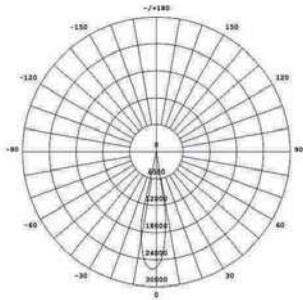

PROJEKTÖR

WW-600W-S3

Teknik Özellikler

Ürün kodu	: WW-600W-S3
İsim	: 600W Projektör
Ölçüler	: L695xG680xY520mm
Ağırlık	: 50kg
Ana Gövde	: Kırılmaz Cam ve yüksek ısı iletkenliğine sahip alüminyum alaşım
Gövde Rengi	: Gümüş Grisi
Güç	: 600W
Lens Açısı	: 8°/10°/15°/25°/30°/45°/80°
LED Adedi	: 216 adet Power Led (3W)
Renk	: RGB (R, G, B, CW, WW opsiyonel)
Renk Tipi	: 16,700,000
Giriş Gerilimi	: AC100-250V, 50/60Hz
Çalışma Gerilimi	: 220V AC
Yansıtma Mesafesi	: 40-100m (Lens açısına göre değişken)
Kontrol Tipi	: Çevrimiçi - Çevrimdışı
Kontrol Protokolü	: RDM Protokol (DMX512 ile uyumlu)
Çalışma Sıcaklığı	: -35°C - +50°C
Su Geçirmezlik	: IP65

IP65 CE CCC

Fotometri

Ölçüler