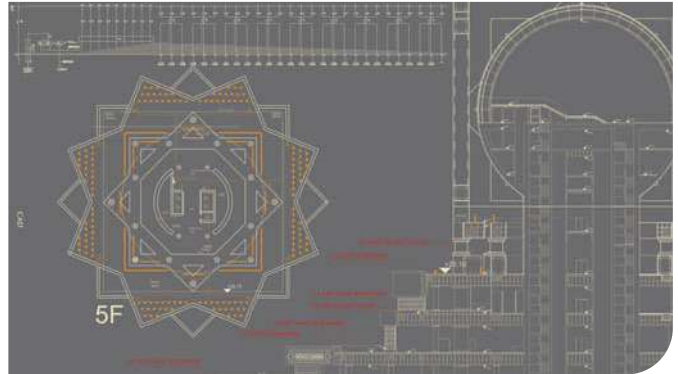

► CAD Aydınlatma Şeması

- Mühendislik ekibi projenin orjinal CAD şemalarına göre CAD aydınlatma şemasını, kablolama ve uygulama projelerini hazırlar.