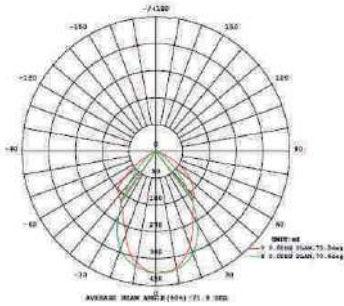

IP65 CE CCC

Fotometri

Ölçüler

İNCE ŞERİT LHS-500-B2

Teknik Özellikler

Ürün kodu	: LHS-500-B2
İsim	: 6W İnce Şerit
Ölçüler	: U500xG20xY20mm
Ağırlık	: 0,40kg
Ana Gövde	: Alüminyum Alaşım + PC Kapak
Gövde Rengi	: Gümüş Grisi
Güç	: 6W
Lens Açısı	: N/A
LED Adedi	: 24 Ad. SMD5050
Renk	: RGB
Renk Tipi	: 16,700,000
Giriş Gerilimi	: AC100-250V, 50/60Hz
Çalışma Gerilimi	: 24V DC
Yansıtma Mesafesi	: N/A
Kontrol Tipi	: Çevrimiçi - Çevrimdışı
Kontrol Protokolü	: Dört hat, üç devre
Çalışma Sıcaklığı	: -35°C - +50°C
Su Geçirmezlik	: IP65

IP65 CE CCC

Fotometri

Ölçüler

İNCE ŞERİT LHS-1000-B2

Teknik Özellikler

Ürün kodu	: LHS-1000-B2
İsim	: 12W İnce Şerit
Ölçüler	: U1000xG20xY20mm
Ağırlık	: 0,70kg
Ana Gövde	: Alüminyum Alaşım + PC Kapak
Gövde Rengi	: Gümüş Grisi
Güç	: 12W
Lens Açısı	: N/A
LED Adedi	: 48 Ad. SMD5050
Renk	: RGB
Renk Tipi	: 16,700,000
Giriş Gerilimi	: AC100-250V, 50/60Hz
Çalışma Gerilimi	: 24V DC
Yansıtma Mesafesi	: N/A
Kontrol Tipi	: Çevrimiçi - Çevrimdışı
Kontrol Protokolü	: Dört hat, üç devre
Çalışma Sıcaklığı	: -35°C - +50°C
Su Geçirmezlik	: IP65

IP65 CE CCC

Fotometri

Ölçüler

LENSLİ İNCE ŞERİT HS-300-S2

Teknik Özellikler

Ürün kodu	: HS-300-S2
İsim	: 0,3m Lensli İnce Şerit
Ölçüler	: U300xG34,5xY80mm
Ağırlık	: 0,4kg
Ana Gövde	: Kırılmaz Cam ve yüksek ısı iletkenliğine sahip alüminyum alaşım
Gövde Rengi	: Gümüş Grisi
Güç	: 4,5W
Lens Açısı	: 45°/60°/10x60°/10x45°/120° opsiyonel
LED Adedi	: 15 adet LED çip (3 Piksel)
Renk	: RGB (R, G, B, CW, WW opsiyonel)
Renk Tipi	: 16,700,000
Giriş Gerilimi	: AC100-250V, 50/60Hz
Çalışma Gerilimi	: 24V DC
Yansıtma Mesafesi	: 1,5-3 m (Lens açısına göre değişken)
Kontrol Tipi	: Çevrimiçi - Çevrimdışı
Kontrol Protokolü	: RDM Protokol (DMX512 ile uyumlu)
Çalışma Sıcaklığı	: -35°C - +50°C
Su Geçirmezlik	: IP65