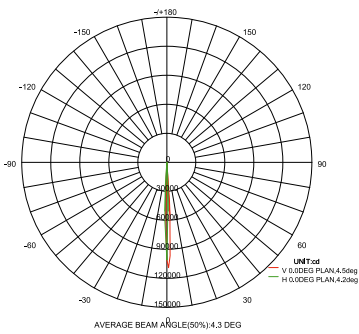

SPOT IŞIK SP-54W-R1

Teknik Özellikler

Ürün kodu	: SP-54W-R1
İsim	: 54W LED Spot Işık
Ölçüler	: Ç225xY218mm
Ağırlık	: 4,5 kg
Ana Gövde	: Alüminyum
Gövde Rengi	: Gümüş Grisi
Güç	: 54W (Max)
Lens Açısı	: 5°
Dönüş Açısı	: 180°
LED Adedi	: 18 ad. Power Led / 3W
LED Markası	: Cree
Renk	: RGB (Opsiyonel Tek Renk R,G,B,W,WW)
Giriş Gerilimi	: 100-240V
Yansıtma Mesafesi	: 100m
Kontrol Tipi	: Bağımsız ve DMX Mod
Kontrol Protokolü	: DMX Signal 512
Çalışma Sıcaklığı	: -20°C - +40°C
Su Geçirmezlik	: IP65

IP65 CE CCC

Fotometri

Ölçüler