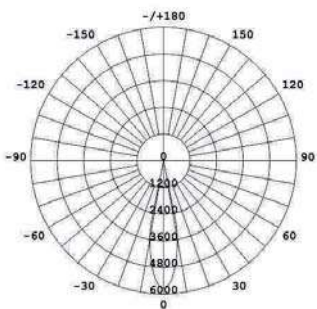

WALLWASHER WW-36W-S4

Teknik Özellikler

Ürün kodu	: WW-36W-S4
İsim	: 36W Wallwasher
Ölçüler	: U289xE91xYx170mm
Ağırlık	: 1,78 kg
Ana Gövde	: PC + Alüminyum
Gövde Rengi	: Beyaz
Güç	: 36W
Lens Açısı	: 24°/36°
LED Adedi	: 90 ad. PowerLed / 0,5W
Renk	: RGB (R, G, B, W, WW opsiyonel)
Renk Tipi	: 16,700,000
Giriş Gerilimi	: AC100-250V 50/60Hz
Çalışma Gerilimi	: 220V AC
Yansıtma Mesafesi	: 5-12m (Lens açısına göre)
Kontrol Tipi	: Çevrimiçi - Çevrimdışı
Kontrol Protokolü	: RDM Protokolü (DMX512 ile tam uyumlu)
Çalışma Sıcaklığı	: -35°C - +50°C
Su Geçirmezlik	: IP65

IP65 CE CCC

Fotometri

Ölçüler