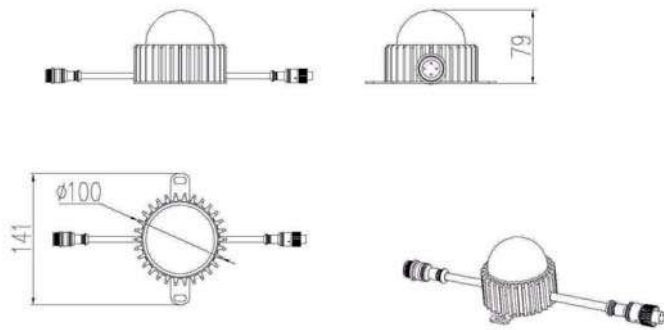

NOKTASAL LAMBA

PL-3W-D100

Teknik Özellikler

Ürün kodu	: PL-3W-D100
İsim	: 3W Noktasal Lamba
Ölçüler	: Ç100xY79mm
Ağırlık	: 0,64kg
Ana Gövde	: PC Gövde, Alüminyum Soğutucu
Gövde Rengi	: Gümüş Gri
Güç	: 18W
Lens Açısı	:
LED Adedi	: 18 ad. SMD5050
Renk	: R-6, G-6, B-6
Giriş Gerilimi	: 24V DC
Çalışma Gerilimi	: 24V DC
Yansıtma Mesafesi	: N/A
Kontrol Tipi	: Çevrimiçi - Çevrimdışı
Kontrol Protokolü	: Single Wire Protocol SRZ
Çalışma Sıcaklığı	: -35°C - +50°C
Su Geçirmezlik	: IP65

IP65 CE CCC

Fotometri

Ölçüler

(Unit # ȁm)