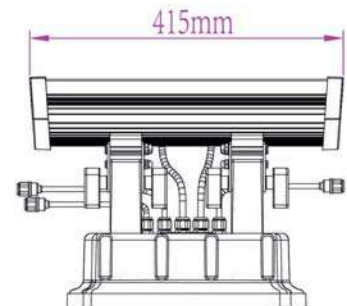

PROJEKTÖR

WW-220W-S3

Teknik Özellikler

Ürün kodu	: WW-220W-S3
İsim	: 220W Projektör
Ölçüler	: L415xG320xY302mm
Ağırlık	: 13,3kg
Ana Gövde	: Kırılmaz Cam ve yüksek ısı iletkenliğine sahip alüminyum alaşım
Gövde Rengi	: Gümüş Grisi
Güç	: 220W
Lens Açısı	: 8°/10°/15°/25°/30°/45°/80°
LED Adedi	: 72 adet Power Led (3W)
Renk	: RGB (R, G, B, CW, WW opsiyonel)
Renk Tipi	: 16,700,000
Giriş Gerilimi	: AC100-250V, 50/60Hz
Çalışma Gerilimi	: 220V AC
Yansıtma Mesafesi	: 20-50m (Lens açısına göre değişken)
Kontrol Tipi	: Çevrimiçi - Çevrimdışı
Kontrol Protokolü	: RDM Protokol (DMX512 ile uyumlu)
Çalışma Sıcaklığı	: -35°C - +50°C
Su Geçirmezlik	: IP65

IP65 CE CCC

Fotometri

Ölçüler