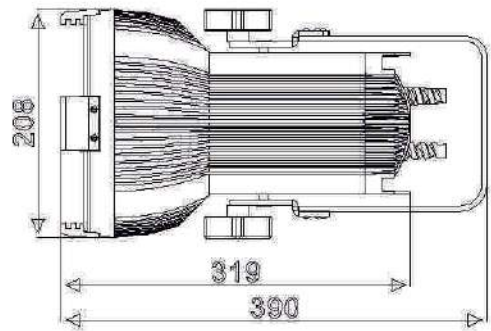

SAHNE IŞIĞI SG-72W-R1

Teknik Özellikler

Ürün kodu	: SG-72W-R1
İsim	: 72W LED Sahne Işığı
Ölçüler	: Ç208xY390mm
Ağırlık	: 7,9 kg
Ana Gövde	: Alüminyum
Gövde Rengi	: Siyah
Güç	: 90W (Max)
Lens Açısı	: 15°/25°/40°
Dönüş Açısı	: 180°
LED Adedi	: 72 ad. Power Led / 1W Epistar
LED Markası	: Epistar
Renk	: RGBA (R-18, B-18, G-18, A-18)/RGBW
Giriş Gerilimi	: 240V AC
Yansıtma Mesafesi	: 5-20m
Kontrol Tipi	: DMX
Kontrol Protokolü	: DMX512 Signal
Çalışma Sıcaklığı	: -20°C - +40°C
Su Geçirmezlik	: IP65

IP65 CE CCC

Fotometri

Ölçüler