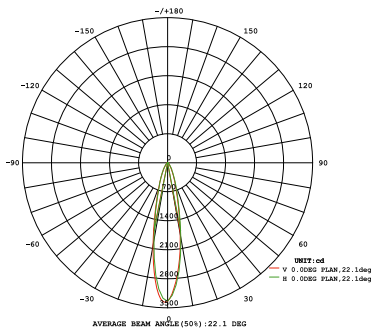

SPOT IŞIK SP-18W-R1

Teknik Özellikler

Ürün kodu	: SP-18W-R1
İsim	: 18W LED Spot Işık
Ölçüler	: Ç120xY168,5/343,5mm
Ağırlık	: 1,2 kg
Ana Gövde	: Alüminyum
Gövde Rengi	: Gümüş Grisi
Güç	: 18W (Max)
Lens Açısı	: 20°/30°/40° (3'ü bir arada)
Dönüş Açısı	: 180°
LED Adedi	: 6 ad. Power Led / 3W
LED Markası	: Epistar
Renk	: RGB (Opsiyonel Tek Renk R,G,B,W,WW)
Giriş Gerilimi	: 12V / 24V DC
Yansıtma Mesafesi	: 4-6m
Kontrol Tipi	: /
Kontrol Protokolü	: /
Çalışma Sıcaklığı	: -20°C - +40°C
Su Geçirmezlik	: IP65

IP65 CE CCC

Fotometri

Ölçüler