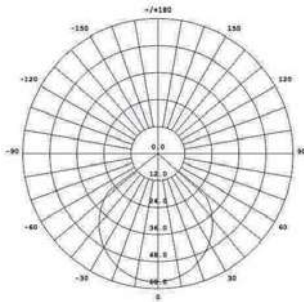

ÜRÜNLERİMİZ

PIKSEL ŞERİT PX-125-125-S1

Teknik Özellikler

Ürün kodu	: PX-125-125-S1
İsim	: P125 Piksel Şerit
Ölçüler	: U125xG37xY28mm
Ağırlık	: 0,2kg
Ana Gövde	: Alüminyum Alaşım
Gövde Rengi	: Gümüş Grisi
Güç	: 0,72W
Lens Açısı	: N/A
LED Adedi	: 1 Piksel / 9 adet Led Çip
Renk	: RGB (R, G, B, CW, WW opsiyonel)
Renk Tipi	: 16,700,000
Giriş Gerilimi	: AC100-250V, 50/60Hz
Çalışma Gerilimi	: 12V DC
Yansıtma Mesafesi	: N/A
Kontrol Tipi	: Çevrimiçi - Çevrimdışı
Kontrol Protokolü	: RDM Protokol (DMX512 ile uyumlu)
Çalışma Sıcaklığı	: -35°C - +50°C
Su Geçirmezlik	: IP65

IP65 CE CCC

Fotometri

Ölçüler

PIKSEL ŞERİT

PX-250-62.5-S1

Teknik Özellikler

Ürün kodu	: PX-250-62.5-S1
İsim	: 0,25m P62,5 Piksel Şerit
Ölçüler	: L250xG34,7xY28mm
Ağırlık	: 0,35kg
Ana Gövde	: Alüminyum Alaşım
Gövde Rengi	: Gümüş Grisi
Güç	: 6W
Lens Açısı	: N/A
LED Adedi	: 3 Piksel / 54 adet Led Çip
Renk	: RGB (R, G, B, CW, WW opsiyonel)
Renk Tipi	: 16,700,000
Giriş Gerilimi	: AC100-250V, 50/60Hz
Çalışma Gerilimi	: 24V DC
Yansıtma Mesafesi	: N/A
Kontrol Tipi	: Çevrimiçi - Çevrimdışı
Kontrol Protokolü	: RDM Protokol (DMX512 ile uyumlu)
Çalışma Sıcaklığı	: -35°C - +50°C
Su Geçirmezlik	: IP65

IP65 CE CCC

Fotometri

Ölçüler

PİKSEL ŞERİT

PX-500-62.5-S1

Teknik Özellikler

Ürün kodu	: PX-500-62.5-S1
İsim	: 0,5m P62,5 Pıksel Şerit
Ölçüler	: U500xG34,7XY28mm
Ağırlık	: 0,53kg
Ana Gövde	: Alüminyum Alaşım
Gövde Rengi	: Gümüş Grisi
Güç	: 12W
Lens Açısı	: N/A
LED Adedi	: 9 piksel / 162 adet Led Çip
Renk	: RGB (R, G, B, CW, WW opsiyonel)
Renk Tipi	: 16,700,000
Giriş Gerilimi	: AC100-250V, 50/60Hz
Çalışma Gerilimi	: 24V DC
Yansıtma Mesafesi	: N/A
Kontrol Tipi	: Çevrimiçi - Çevrimdışı
Kontrol Protokolü	: RDM Protokol (DMX512 ile uyumlu)
Çalışma Sıcaklığı	: -35°C - +50°C
Su Geçirmezlik	: IP65