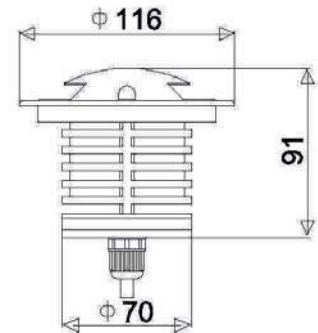

ZEMİNE GÖMME ARMATÜR

UL-3W-R1-B2

Teknik Özellikler

Ürün kodu	: UL-3W-R1-B2
İsim	: 3W Yeraltı ışığı
Ölçüler	: $\varnothing 102 \times Y150 \text{mm}$
Özellik	: 2 Yönlü Aydınlatma
Ağırlık	: 1,2 kg
Ana Gövde	: Alüminyum
Gövde Rengi	: Gümüş
Güç	: 4W (Max)
Lens Açısı	: 120°
Dönüş Açısı	: /
LED Adedi	: 6 ad. SMD / 0,5W
LED Markası	: Cree
Renk	: Tek Renk
Giriş Gerilimi	: 24V DC / 240V AC
Yansıtma Mesafesi	: 1-3m
Kontrol Tipi	: /
Kontrol Protokolü	: /
Çalışma Sıcaklığı	: $-20^\circ\text{C} - +40^\circ\text{C}$
Su Geçirmezlik	: IP67

IP65 CE CCC

Fotometri

Ölçüler