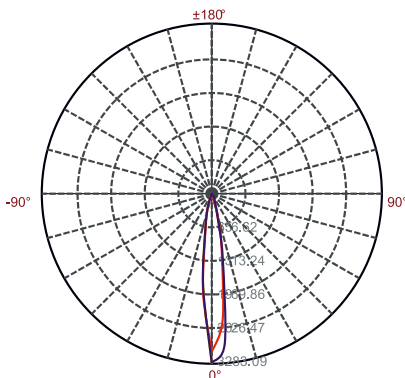

ZEMİNE GÖMME ARMATÜR **UL-6W-R2**

Teknik Özellikler

Ürün kodu	: UL-6W-R2
İsim	: 6W Yeraltı ışığı
Ölçüler	: Ç116xY97mm
Özellik	:
Ağırlık	: 0,4 kg
Ana Gövde	: Alüminyum
Gövde Rengi	: Gümüş
Güç	: 7W (Max)
Lens Açısı	: 20°
Dönüş Açısı	: /
LED Adedi	: 3 ad. PowerLed / 2W
LED Markası	: Cree
Renk	: Tek Renk
Giriş Gerilimi	: 24V DC / 240V AC
Yansıtma Mesafesi	: 1-3m
Kontrol Tipi	: /
Kontrol Protokolü	: /
Çalışma Sıcaklığı	: -20°C - +40°C
Su Geçirmezlik	: IP67

IP65 CE CCC

Fotometri

Ölçüler