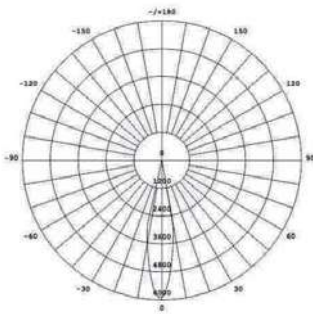

WALLWASHER

WW-36W-S3

Teknik Özellikler

Ürün kodu	: LWW-36W-S3
İsim	: 36W Wallwasher
Ölçüler	: U336xE147xY214mm
Ağırlık	: 3,28 kg
Ana Gövde	: Kırılmaz Cam ve yüksek ısı iletkenliğine sahip alüminyum alaşım
Gövde Rengi	: Beyaz
Güç	: 36W
Lens Açısı	: 8°/10°/15°/25°/30°/45°/80°
LED Adedi	: 36 ad. PowerLed / 1W
Renk	: RGB (R, G, B, W, WW opsiyonel)
Renk Tipi	: 16,700,000
Giriş Gerilimi	: AC100-250V 50/60Hz
Çalışma Gerilimi	: 220V AC
Yansıtma Mesafesi	: 7-15m (Lens açısına göre)
Kontrol Tipi	: Çevrimiçi - Çevrimdışı
Kontrol Protokolü	: /
Çalışma Sıcaklığı	: -35°C - +50°C
Su Geçirmezlik	: IP65

IP65 CE CCC

Fotometri

Ölçüler