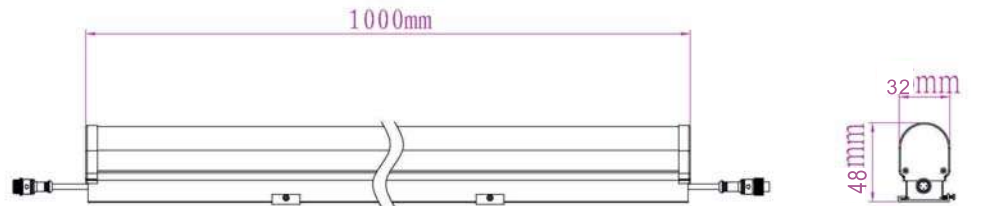

DİJİTAL TÜP DT-1000-N1

Teknik Özellikler

Ürün kodu	: DT-1000-N1
İsim	: 1m Dijital Tüp (C32)
Ölçüler	: L1000xG32xY48mm
Ağırlık	: 1,32kg
Ana Gövde	: PC Kapak ve yüksek ısı iletkenliğine sahip alüminyum alaşım
Gövde Rengi	: Beyaz
Güç	: 12W
Lens Açısı	: N/A
LED Adedi	: 48 adet SMD LED Çip (8 Piksel)
Renk	: RGB (R, G, B, CW, WW opsiyonel)
Renk Tipi	: 16,700,000
Giriş Gerilimi	: AC100-250V, 50/60Hz
Çalışma Gerilimi	: 12V DC
Yansıtma Mesafesi	: N/A
Kontrol Tipi	: Çevrimiçi - Çevrimdışı
Kontrol Protokolü	: RDM Protokol (DMX512 ile uyumlu)
Çalışma Sıcaklığı	: -35°C - +50°C
Su Geçirmezlik	: IP65

IP65 CE CCC

Fotometri

Ölçüler