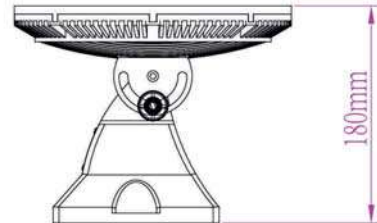

DAİRESEL WALLWASHER WW-36W-R1

Teknik Özellikler

Ürün kodu	: WW-36W-R1
İsim	: 36W Dairesel Wallwasher
Ölçüler	: Ç230xY180mm
Ağırlık	: 3,48kg
Ana Gövde	: Kırılmaz Cam ve yüksek ısı iletkenliğine sahip alüminyum alaşım
Gövde Rengi	: Beyaz
Güç	: 36W
Lens Açısı	: 8°/10°/15°/25°/30°/45°/80°
LED Adedi	: 36 adet Power Led (1W)
Renk	: RGB (R, G, B, CW, WW opsiyonel)
Renk Tipi	: 16,700,000
Giriş Gerilimi	: AC100-250V, 50/60Hz
Çalışma Gerilimi	: 220V AC
Yansıtma Mesafesi	: 7-25m (Lens açısına göre değişken)
Kontrol Tipi	: Çevrimiçi - Çevrimdışı
Kontrol Protokolü	: RDM Protokol (DMX512 ile uyumlu)
Çalışma Sıcaklığı	: -35°C - +50°C
Su Geçirmezlik	: IP65

IP65 CE CCC

Fotometri

Ölçüler