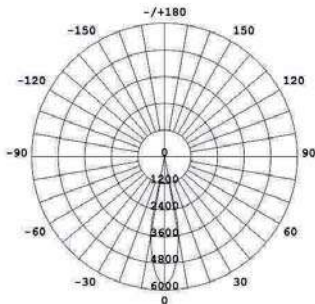

DAİRESEL WALLWASHER WW-18W-R1

Teknik Özellikler

Ürün kodu	: WW-18W-R1
İsim	: 18W Dairesel Wallwasher
Ölçüler	: Ç170xY190mm
Ağırlık	: 1,7 kg
Ana Gövde	: Döküm Alüminyum
Gövde Rengi	: Beyaz
Güç	: 18W
Lens Açısı	: 8°/10°/15°/30°/45°
LED Adedi	: 18 ad. PowerLed / 1W
Renk	: RGB (R, G, B, W, WW opsiyonel)
Renk Tipi	: 16,700,000
Giriş Gerilimi	: AC100-250V 50/60Hz
Çalışma Gerilimi	: 24V DC
Yansıtma Mesafesi	: 7-18m (Lens açısına göre)
Kontrol Tipi	: Çevrimiçi - Çevrimdışı
Kontrol Protokolü	: RDM Protokolü (DMX512 ile tam uyumlu)
Çalışma Sıcaklığı	: -35°C - +50°C
Su Geçirmezlik	: IP65

IP65 CE CCC

Fotometri

Ölçüler