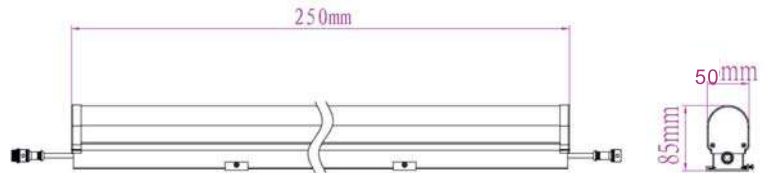

DİJİTAL TÜP DT-250-N1

Teknik Özellikler

Ürün kodu	: DT-250-N1
İsim	: 0,25m Dijital Tüp (C32)
Ölçüler	: L250xG32xY48mm
Ağırlık	: 0,36kg
Ana Gövde	: PC Kapak ve yüksek ısı iletkenliğine sahip alüminyum alaşım
Gövde Rengi	: Beyaz
Güç	: 3W
Lens Açısı	: N/A
LED Adedi	: 12 adet SMD LED Çip (4 Piksel)
Renk	: RGB (R, G, B, CW, WW opsiyonel)
Renk Tipi	: 16,700,000
Giriş Gerilimi	: AC100-250V, 50/60Hz
Çalışma Gerilimi	: 12V DC
Yansıtma Mesafesi	: N/A
Kontrol Tipi	: Çevrimiçi - Çevrimdışı
Kontrol Protokolü	: RDM Protokol (DMX512 ile uyumlu)
Çalışma Sıcaklığı	: -35°C - +50°C
Su Geçirmezlik	: IP65

IP65 CE

Fotometri

Ölçüler