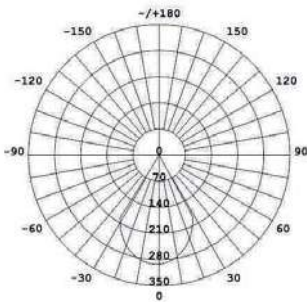

LENSLİ İNCE ŞERİT

HS-1000-S2

Teknik Özellikler

Ürün kodu	: HS-1000-S2
İsim	: 1m Lensli İnce Şerit
Ölçüler	: U1000xG34,5xY80mm
Ağırlık	: 1,0kg
Ana Gövde	: Kırılmaz Cam ve yüksek ısı iletkenliğine sahip alüminyum alaşım
Gövde Rengi	: Gümüş Grisi
Güç	: 15W
Lens Açısı	: 45°/60°/10x60°/10x45°/120° opsiyonel
LED Adedi	: 60 adet LED çip (10 Piksel)
Renk	: RGB (R, G, B, CW, WW opsiyonel)
Renk Tipi	: 16,700,000
Giriş Gerilimi	: AC100-250V, 50/60Hz
Çalışma Gerilimi	: 24V DC
Yansıtma Mesafesi	: 1,5-3 m (Lens açısına göre değişken)
Kontrol Tipi	: Çevrimiçi - Çevrimdışı
Kontrol Protokolü	: RDM Protokol (DMX512 ile uyumlu)
Çalışma Sıcaklığı	: -35°C - +50°C
Su Geçirmezlik	: IP65

IP65 CE CCC

Fotometri

Ölçüler