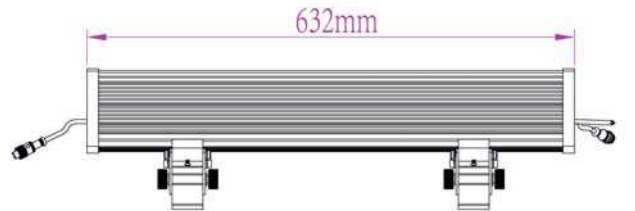

PROJEKTÖR WW-72W-S3

Teknik Özellikler

Ürün kodu	: WW-72W-S3
İsim	: 72W Projektör
Ölçüler	: L632xG150xY182mm
Ağırlık	: 7,18kg
Ana Gövde	: Kırılmaz Cam ve yüksek ısı iletkenliğine sahip alüminyum alaşım
Gövde Rengi	: Gümüş Grisi
Güç	: 72W
Lens Açısı	: 8°/10°/15°/25°/30°/45°/80°
LED Adedi	: 72 adet Power Led (1W)
Renk	: RGB (R, G, B, CW, WW opsiyonel)
Renk Tipi	: 16,700,000
Giriş Gerilimi	: AC100-250V, 50/60Hz
Çalışma Gerilimi	: 220V AC
Yansıtma Mesafesi	: 7-30m (Lens açısına göre değişken)
Kontrol Tipi	: Çevrimiçi - Çevrimdışı
Kontrol Protokolü	: RDM Protokol (DMX512 ile uyumlu)
Çalışma Sıcaklığı	: -35°C - +50°C
Su Geçirmezlik	: IP65

IP65 CE CCC

Fotometri

Ölçüler