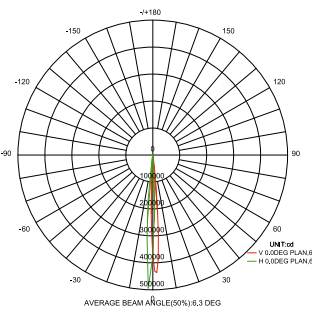

PROJEKTÖR

WW-400W-8C

Teknik Özellikler

Ürün kodu	: WW-400W-8C
İsim	: 400W Wallwasher
Ölçüler	: U670xE520xY440mm
Ağırlık	: 42,5kg
Ana Gövde	: Alüminyum Alaşım
Gövde Rengi	: Gümüş Gri
Güç	: 400W (Max)
Lens Açısı	: 5°
LED Adedi	: 144 ad. PowerLed / 3W
Renk	: R-48, G-48, B-48
Renk Tipi	: 16,700,000
Giriş Gerilimi	: AC100-250V 50/60Hz
Çalışma Gerilimi	: 48V DC
Yansıtma Mesafesi	: 200-250m (Lens açısına göre)
Kontrol Tipi	: Çevrimiçi - Çevrimdışı
Kontrol Protokolü	: DMX512
Çalışma Sıcaklığı	: -20°C - +40°C
Su Geçirmezlik	: IP65

IP65 CE CCC

Fotometri

Ölçüler