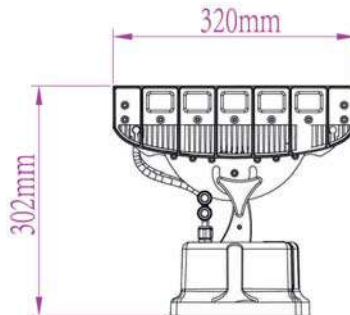

IP65 CE CCC

Fotometri

Ölçüler

PİKSEL ŞERİT

PX-500-62.5-S1

Teknik Özellikler

Ürün kodu	: PX-500-62.5-S1
İsim	: 0,5m P62,5 Pıksel Şerit
Ölçüler	: U500xG34,7XY28mm
Ağırlık	: 0,53kg
Ana Gövde	: Alüminyum Alaşım
Gövde Rengi	: Gümüş Grisi
Güç	: 12W
Lens Açısı	: N/A
LED Adedi	: 9 piksel / 162 adet Led Çip
Renk	: RGB (R, G, B, CW, WW opsiyonel)
Renk Tipi	: 16,700,000
Giriş Gerilimi	: AC100-250V, 50/60Hz
Çalışma Gerilimi	: 24V DC
Yansıtma Mesafesi	: N/A
Kontrol Tipi	: Çevrimiçi - Çevrimdışı
Kontrol Protokolü	: RDM Protokol (DMX512 ile uyumlu)
Çalışma Sıcaklığı	: -35°C - +50°C
Su Geçirmezlik	: IP65

IP65 CE CCC

Fotometri

Ölçüler

PROJEKTÖR

WW-220W-S3

Teknik Özellikler

Ürün kodu	: WW-220W-S3
İsim	: 220W Projektör
Ölçüler	: L415xG320xY302mm
Ağırlık	: 13,3kg
Ana Gövde	: Kırılmaz Cam ve yüksek ısı iletkenliğine sahip alüminyum alaşım
Gövde Rengi	: Gümüş Grisi
Güç	: 220W
Lens Açısı	: 8°/10°/15°/25°/30°/45°/80°
LED Adedi	: 72 adet Power Led (3W)
Renk	: RGB (R, G, B, CW, WW opsiyonel)
Renk Tipi	: 16,700,000
Giriş Gerilimi	: AC100-250V, 50/60Hz
Çalışma Gerilimi	: 220V AC
Yansıtma Mesafesi	: 20-50m (Lens açısına göre değişken)
Kontrol Tipi	: Çevrimiçi - Çevrimdışı
Kontrol Protokolü	: RDM Protokol (DMX512 ile uyumlu)
Çalışma Sıcaklığı	: -35°C - +50°C
Su Geçirmezlik	: IP65

IP65 CE CCC

Fotometri

Ölçüler

PROJEKTÖR WW-220W-A3

Teknik Özellikler

Ürün kodu	: WW-220W-A3
İsim	: 220W Projektör
Ölçüler	: L400xG320xY330mm
Ağırlık	: 14,5kg
Ana Gövde	: Kırılmaz Cam ve yüksek ısı iletkenliğine sahip alüminyum alaşım
Gövde Rengi	: Siyah
Güç	: 220W
Lens Açısı	: 8°/10°/15°/25°/30°/45°/80°
LED Adedi	: 72 adet Power Led (3W)
Renk	: RGB (R, G, B, CW, WW opsiyonel)
Renk Tipi	: 16,700,000
Giriş Gerilimi	: AC100-250V, 50/60Hz
Çalışma Gerilimi	: 220V AC
Yansıtma Mesafesi	: 20-50m (Lens açısına göre değişken)
Kontrol Tipi	: Çevrimiçi - Çevrimdışı
Kontrol Protokolü	: RDM Protokol (DMX512 ile uyumlu)
Çalışma Sıcaklığı	: -35°C - +50°C
Su Geçirmezlik	: IP65