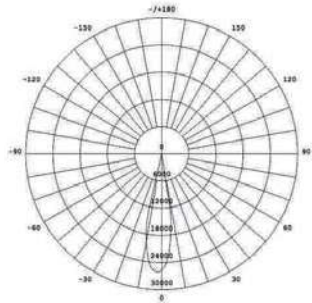

PROJEKTÖR WW-220W-A3

Teknik Özellikler

Ürün kodu	: WW-220W-A3
İsim	: 220W Projektör
Ölçüler	: L400xG320xY330mm
Ağırlık	: 14,5kg
Ana Gövde	: Kırılmaz Cam ve yüksek ısı iletkenliğine sahip alüminyum alaşım
Gövde Rengi	: Siyah
Güç	: 220W
Lens Açısı	: 8°/10°/15°/25°/30°/45°/80°
LED Adedi	: 72 adet Power Led (3W)
Renk	: RGB (R, G, B, CW, WW opsiyonel)
Renk Tipi	: 16,700,000
Giriş Gerilimi	: AC100-250V, 50/60Hz
Çalışma Gerilimi	: 220V AC
Yansıtma Mesafesi	: 20-50m (Lens açısına göre değişken)
Kontrol Tipi	: Çevrimiçi - Çevrimdışı
Kontrol Protokolü	: RDM Protokol (DMX512 ile uyumlu)
Çalışma Sıcaklığı	: -35°C - +50°C
Su Geçirmezlik	: IP65

IP65 CE CCC

Fotometri

Ölçüler