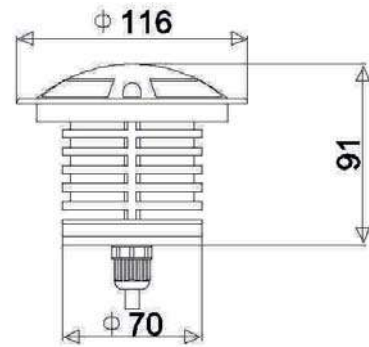

IP65 CE CCC

Fotometri

Ölçüler

SPOT IŞIK SP-54W-R1

Teknik Özellikler

Ürün kodu	: SP-54W-R1
İsim	: 54W LED Spot Işık
Ölçüler	: Ç225xY218mm
Ağırlık	: 4,5 kg
Ana Gövde	: Alüminyum
Gövde Rengi	: Gümüş Grisi
Güç	: 54W (Max)
Lens Açısı	: 5°
Dönüş Açısı	: 180°
LED Adedi	: 18 ad. Power Led / 3W
LED Markası	: Cree
Renk	: RGB (Opsiyonel Tek Renk R,G,B,W,WW)
Giriş Gerilimi	: 100-240V
Yansıtma Mesafesi	: 100m
Kontrol Tipi	: Bağımsız ve DMX Mod
Kontrol Protokolü	: DMX Signal 512
Çalışma Sıcaklığı	: -20°C - +40°C
Su Geçirmezlik	: IP65

IP65 CE CCC

Fotometri

Ölçüler

ZEMİNE GÖMME ARMATÜR UL-3W-R1-B4

Teknik Özellikler

Ürün kodu	: UL-3W-R1-B4
İsim	: 3W Yeraltı ışığı
Ölçüler	: Ç102xY150mm
Özellik	: 4 Yönlü Aydınlatma
Ağırlık	: 1,2 kg
Ana Gövde	: Alüminyum
Gövde Rengi	: Gümüş
Güç	: 4W (Max)
Lens Açısı	: 120°
Dönüş Açısı	: /
LED Adedi	: 6 ad. SMD / 0,5W
LED Markası	: Cree
Renk	: Tek Renk
Giriş Gerilimi	: 24V DC / 240V AC
Yansıtma Mesafesi	: 1-3m
Kontrol Tipi	: /
Kontrol Protokolü	: /
Çalışma Sıcaklığı	: -20°C - +40°C
Su Geçirmezlik	: IP67

IP65 CE CCC

Fotometri

Ölçüler

ZEMİNE GÖMME ARMATÜR

UL-3W-R2

Teknik Özellikler

Ürün kodu	: UL-3W-R2
İsim	: 3W Yeraltı ışığı
Ölçüler	: Ç67xY85mm
Özellik	:
Ağırlık	: 0,3 kg
Ana Gövde	: Alüminyum
Gövde Rengi	: Gümüş
Güç	: 3W (Max)
Lens Açısı	: 30°, 50°/.35°
Dönüş Açısı	: /
LED Adedi	: 1 ad. PowerLed / 3W
LED Markası	: Cree
Renk	: Tek Renk
Giriş Gerilimi	: 24V DC
Yansıtma Mesafesi	: 1-3m
Kontrol Tipi	: /
Kontrol Protokolü	: /
Çalışma Sıcaklığı	: -20°C - +40°C
Su Geçirmezlik	: IP67