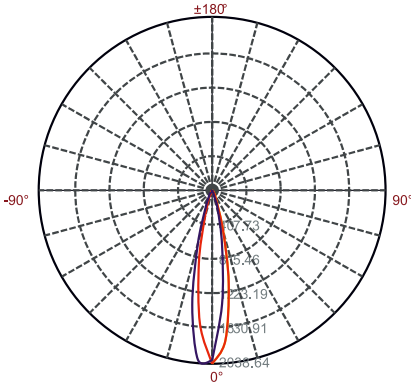

ZEMİNE GÖMME ARMATÜR

UL-3W-S2

Teknik Özellikler

Ürün kodu	: UL-3W-S2
İsim	: 3W Yeraltı ışığı
Ölçüler	: Ç67xY85mm
Özellik	:
Ağırlık	: 0,3 kg
Ana Gövde	: Alüminyum
Gövde Rengi	: Gümüş
Güç	: 3W (Max)
Lens Açısı	: 30°, 50°/.35°
Dönüş Açısı	: /
LED Adedi	: 1 ad. PowerLed / 3W
LED Markası	: Cree
Renk	: Tek Renk
Giriş Gerilimi	: 24V DC
Yansıtma Mesafesi	: 1-3m
Kontrol Tipi	: /
Kontrol Protokolü	: /
Çalışma Sıcaklığı	: -20°C - +40°C
Su Geçirmezlik	: IP67

IP65 CE CCC

Fotometri

Ölçüler