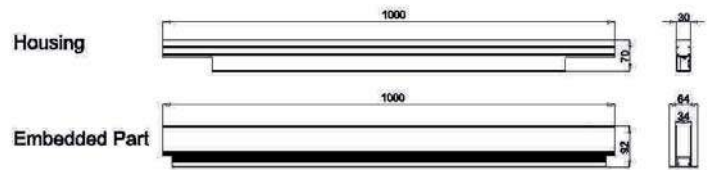

ZEMİNE GÖMME ARMATÜR

UL-15W-S3

Teknik Özellikler

Ürün kodu	: UL-15W-S3
İsim	: 15W Yeraltı Işığı
Ölçüler	: U1000xE30xY70mm
Özellik	:
Ağırlık	: 3,8 kg
Ana Gövde	: Alüminyum
Gövde Rengi	: Gümüş
Güç	: 15W (Max)
Lens Açısı	: 60°
Dönüş Açısı	: /
LED Adedi	: 60 ad. SMD5050
LED Markası	: Epistar
Renk	: Tek Renk
Giriş Gerilimi	: 12V DC
Yansıtma Mesafesi	: 3-5m
Kontrol Tipi	: /
Kontrol Protokolü	: /
Çalışma Sıcaklığı	: -20°C - +40°C
Su Geçirmezlik	: IP67

IP65 CE CCC

Fotometri

Ölçüler