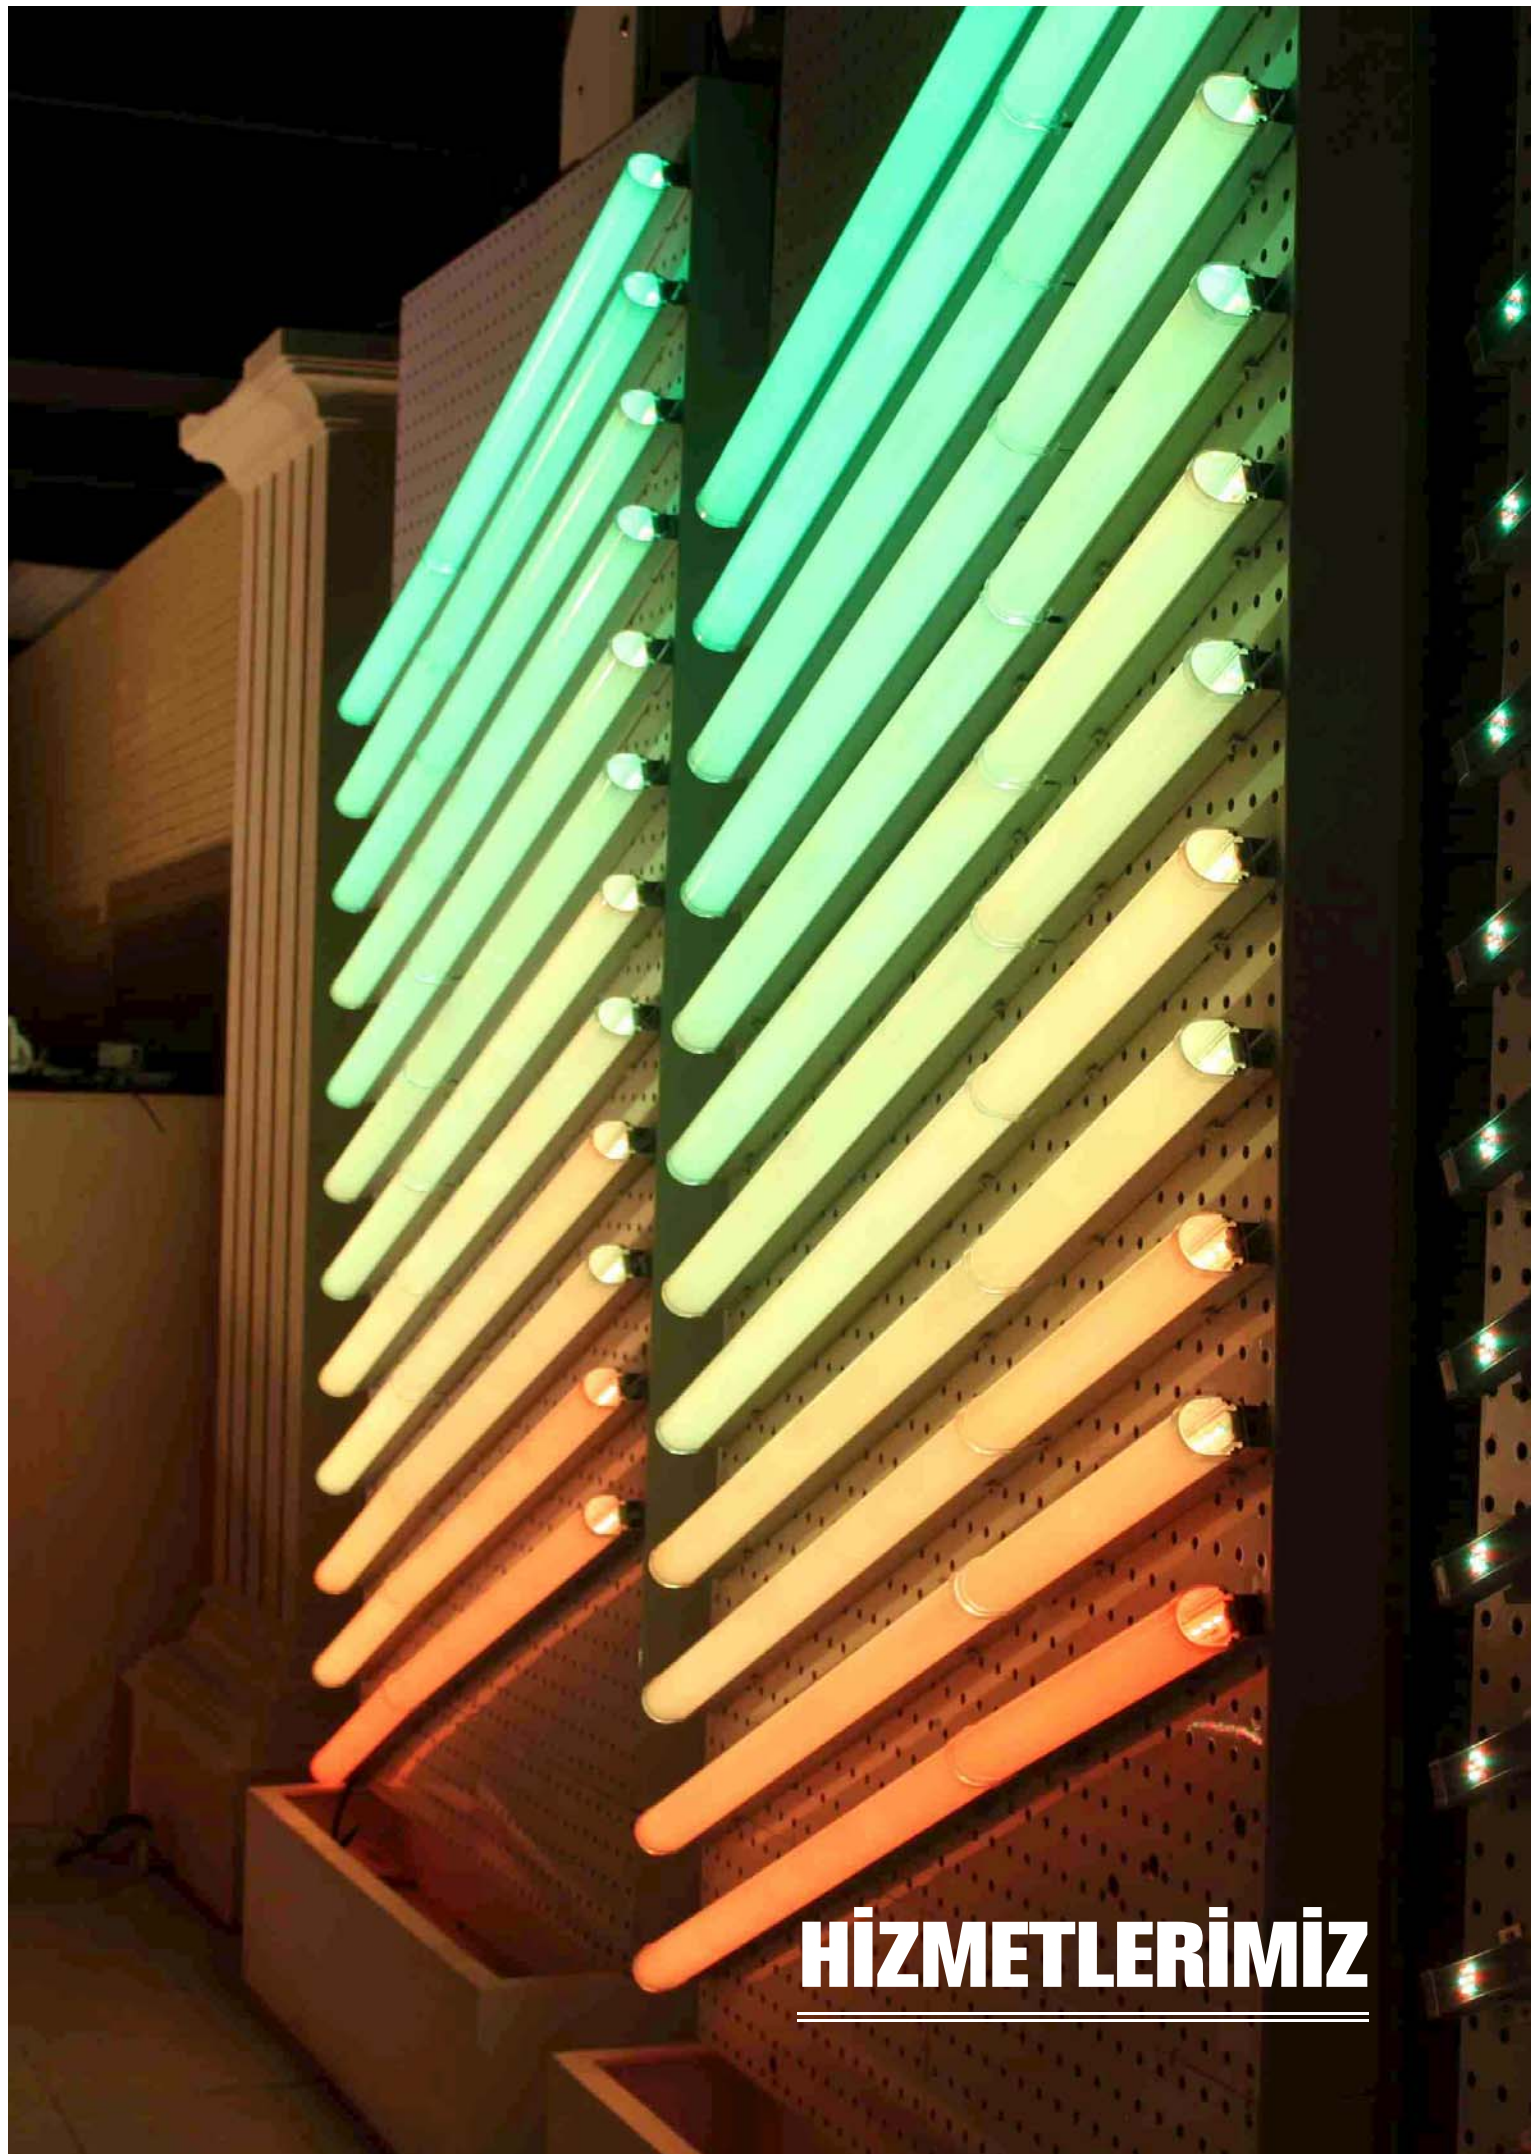

HİZMETLERİMİZ