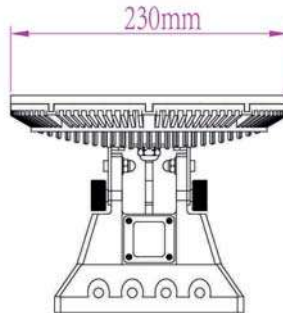

IP65 CE CCC

Fotometri

Ölçüler

ÇİZGİSEL WALLWASHER WW-36W-S2

Teknik Özellikler

Ürün kodu	: LWW-36W-S2
İsim	: 36W Çizgisel Wallwasher
Ölçüler	: U1120xE73,5xY138mm
Ağırlık	: 4,7 kg
Ana Gövde	: Kırılmaz Cam ve yüksek ısı iletkenliğine sahip alüminyum alaşım
Gövde Rengi	: Gümüş Gri
Güç	: 36W
Lens Açısı	: 30°/45°/60°/90°/120°
LED Adedi	: 36 ad. PowerLed / 1W
Renk	: RGB (R, G, B, W, WW opsiyonel)
Renk Tipi	: 16,700,000
Giriş Gerilimi	: AC100-250V 50/60Hz
Çalışma Gerilimi	: 220V AC
Yansıtma Mesafesi	: 3-10m (Lens açısına göre)
Kontrol Tipi	: Çevrimiçi - Çevrimdışı
Kontrol Protokolü	: /
Çalışma Sıcaklığı	: -35°C - +50°C
Su Geçirmezlik	: IP65

IP65 CE CCC

Fotometri

Ölçüler

DAİRESEL WALLWASHER WW-36W-R1

Teknik Özellikler

Ürün kodu	: WW-36W-R1
İsim	: 36W Dairesel Wallwasher
Ölçüler	: Ç230xY180mm
Ağırlık	: 3,48kg
Ana Gövde	: Kırılmaz Cam ve yüksek ısı iletkenliğine sahip alüminyum alaşım
Gövde Rengi	: Beyaz
Güç	: 36W
Lens Açısı	: 8°/10°/15°/25°/30°/45°/80°
LED Adedi	: 36 adet Power Led (1W)
Renk	: RGB (R, G, B, CW, WW opsiyonel)
Renk Tipi	: 16,700,000
Giriş Gerilimi	: AC100-250V, 50/60Hz
Çalışma Gerilimi	: 220V AC
Yansıtma Mesafesi	: 7-25m (Lens açısına göre değişken)
Kontrol Tipi	: Çevrimiçi - Çevrimdışı
Kontrol Protokolü	: RDM Protokol (DMX512 ile uyumlu)
Çalışma Sıcaklığı	: -35°C - +50°C
Su Geçirmezlik	: IP65

IP65 CE CCC 

Fotometri

Ölçüler

DAİRESEL WALLWASHER WW-18W-R1

Teknik Özellikler

Ürün kodu	: WW-18W-R1
İsim	: 18W Dairesel Wallwasher
Ölçüler	: Ç170xY190mm
Ağırlık	: 1,7 kg
Ana Gövde	: Döküm Alüminyum
Gövde Rengi	: Beyaz
Güç	: 18W
Lens Açısı	: 8°/10°/15°/30°/45°
LED Adedi	: 18 ad. PowerLed / 1W
Renk	: RGB (R, G, B, W, WW opsiyonel)
Renk Tipi	: 16,700,000
Giriş Gerilimi	: AC100-250V 50/60Hz
Çalışma Gerilimi	: 24V DC
Yansıtma Mesafesi	: 7-18m (Lens açısına göre)
Kontrol Tipi	: Çevrimiçi - Çevrimdışı
Kontrol Protokolü	: RDM Protokolü (DMX512 ile tam uyumlu)
Çalışma Sıcaklığı	: -35°C - +50°C
Su Geçirmezlik	: IP65