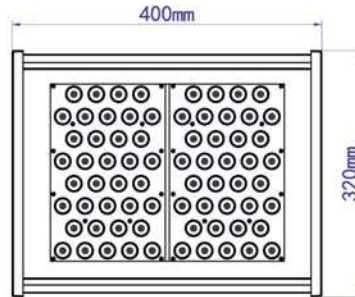

PROJEKTÖR WW-220W-A3

Teknik Özellikler

Ürün kodu	: WW-220W-A3
İsim	: 220W Projektör
Ölçüler	: L400xG320xY330mm
Ağırlık	: 14,5kg
Ana Gövde	: Kırılmaz Cam ve yüksek ısı iletkenliğine sahip alüminyum alaşım
Gövde Rengi	: Siyah
Güç	: 220W
Lens Açısı	: 8°/10°/15°/25°/30°/45°/80°
LED Adedi	: 72 adet Power Led (3W)
Renk	: RGB (R, G, B, CW, WW opsiyonel)
Renk Tipi	: 16,700,000
Giriş Gerilimi	: AC100-250V, 50/60Hz
Çalışma Gerilimi	: 220V AC
Yansıtma Mesafesi	: 20-50m (Lens açısına göre değişken)
Kontrol Tipi	: Çevrimiçi - Çevrimdışı
Kontrol Protokolü	: RDM Protokol (DMX512 ile uyumlu)
Çalışma Sıcaklığı	: -35°C - +50°C
Su Geçirmezlik	: IP65

IP65 CE CCC

Fotometri

Ölçüler