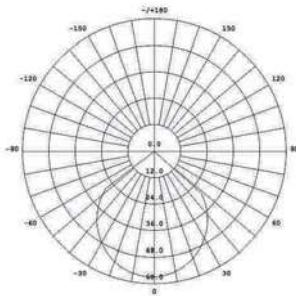

IP65 CE CCC

Fotometri

Ölçüler

PIKSEL ŞERİT

PX-250-62.5-S1

Teknik Özellikler

Ürün kodu	: PX-250-62.5-S1
İsim	: 0,25m P62,5 Piksel Şerit
Ölçüler	: L250xG34,7xY28mm
Ağırlık	: 0,35kg
Ana Gövde	: Alüminyum Alaşım
Gövde Rengi	: Gümüş Grisi
Güç	: 6W
Lens Açısı	: N/A
LED Adedi	: 3 Piksel / 54 adet Led Çip
Renk	: RGB (R, G, B, CW, WW opsiyonel)
Renk Tipi	: 16,700,000
Giriş Gerilimi	: AC100-250V, 50/60Hz
Çalışma Gerilimi	: 24V DC
Yansıtma Mesafesi	: N/A
Kontrol Tipi	: Çevrimiçi - Çevrimdışı
Kontrol Protokolü	: RDM Protokol (DMX512 ile uyumlu)
Çalışma Sıcaklığı	: -35°C - +50°C
Su Geçirmezlik	: IP65

IP65 CE CCC

Fotometri

Ölçüler

PİKSEL ŞERİT

PX-500-62.5-S1

Teknik Özellikler

Ürün kodu	: PX-500-62.5-S1
İsim	: 0,5m P62,5 Pıksel Şerit
Ölçüler	: U500xG34,7XY28mm
Ağırlık	: 0,53kg
Ana Gövde	: Alüminyum Alaşım
Gövde Rengi	: Gümüş Grisi
Güç	: 12W
Lens Açısı	: N/A
LED Adedi	: 9 piksel / 162 adet Led Çip
Renk	: RGB (R, G, B, CW, WW opsiyonel)
Renk Tipi	: 16,700,000
Giriş Gerilimi	: AC100-250V, 50/60Hz
Çalışma Gerilimi	: 24V DC
Yansıtma Mesafesi	: N/A
Kontrol Tipi	: Çevrimiçi - Çevrimdışı
Kontrol Protokolü	: RDM Protokol (DMX512 ile uyumlu)
Çalışma Sıcaklığı	: -35°C - +50°C
Su Geçirmezlik	: IP65

IP65 CE CCC

Fotometri

Ölçüler

PİKSEL ŞERİT

PX-1000-62.5-S1

Teknik Özellikler

Ürün kodu	: PX-1000-62.5-S1
İsim	: 1m P62,5 Pikel Şerit
Ölçüler	: L1000xG34,7xY28mm
Ağırlık	: 0,86kg
Ana Gövde	: Alüminyum Alaşım
Gövde Rengi	: Gümüş Grisi
Güç	: 24W
Lens Açısı	: N/A
LED Adedi	: 16 Pikel / 288 adet Led Çip
Renk	: RGB (R, G, B, CW, WW opsiyonel)
Renk Tipi	: 16,700,000
Giriş Gerilimi	: AC100-250V, 50/60Hz
Çalışma Gerilimi	: 24V DC
Yansıtma Mesafesi	: N/A
Kontrol Tipi	: Çevrimiçi - Çevrimdışı
Kontrol Protokolü	: RDM Protokol (DMX512 ile uyumlu)
Çalışma Sıcaklığı	: -35°C - +50°C
Su Geçirmezlik	: IP65