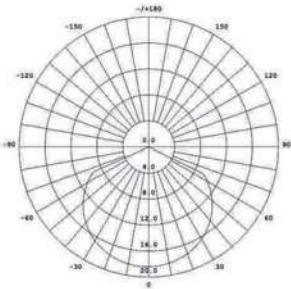

DIJİTAL TÜP DT-500-N1

Teknik Özellikler

Ürün kodu	: DT-500-N1
İsim	: 0,5m Dijital Tüp (C32)
Ölçüler	: L500xG32xY48mm
Ağırlık	: 0,52kg
Ana Gövde	: PC Kapak ve yüksek ısı iletkenliğine sahip alüminyum alaşım
Gövde Rengi	: Beyaz
Güç	: 6W
Lens Açısı	: N/A
LED Adedi	: 24 adet SMD LED Çip (4 Piksel)
Renk	: RGB (R, G, B, CW, WW opsiyonel)
Renk Tipi	: 16,700,000
Giriş Gerilimi	: AC100-250V, 50/60Hz
Çalışma Gerilimi	: 12V DC
Yansıtma Mesafesi	: N/A
Kontrol Tipi	: Çevrimiçi - Çevrimdışı
Kontrol Protokolü	: RDM Protokol (DMX512 ile uyumlu)
Çalışma Sıcaklığı	: -35°C - +50°C
Su Geçirmezlik	: IP65

IP65 CE CCC

Fotometri

Ölçüler