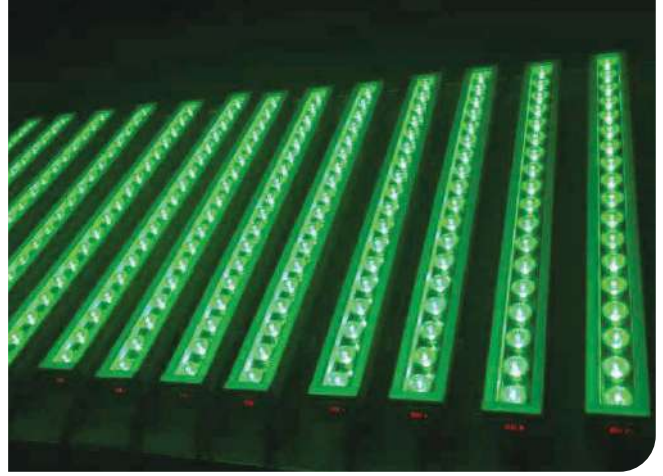

► Test, Yaşlandırma & Nakliye

- Üretilen tüm ürünler gereksinimlerine göre yaşlandırılır ve endüstri standartlarında gerekli testlere tabi tutulur.
- Testleri başarıyla geçen ürünler kolay montaj için özel olarak etiketlenir ve güvenli bir yolculuk için paketlenir.