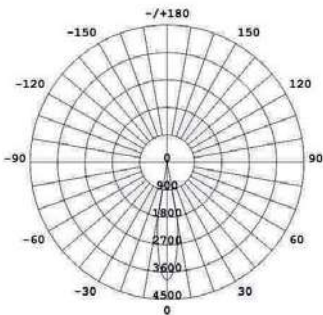

Ürün kodu	: LWW-18W-S2
İsim	: 18W Çizgisel Wallwasher
Ölçüler	: U570xE73,5xY138mm
Ağırlık	: 2,5 kg
Ana Gövde	: Kırılmaz Cam ve yüksek ısı iletkenliğine sahip alüminyum alaşım
Gövde Rengi	: Gümüş Gri
Güç	: 18W
Lens Açısı	: 30°/45°/60°/90°/120°
LED Adedi	: 18 ad. PowerLed / 1W
Renk	: RGB (R, G, B, W, WW opsiyonel)
Renk Tipi	: 16,700,000
Giriş Gerilimi	: AC100-250V 50/60Hz
Çalışma Gerilimi	: 220V AC
Yansıtma Mesafesi	: 3-10m (Lens açısına göre)
Kontrol Tipi	: Çevrimiçi - Çevrimdışı
Kontrol Protokolü	: /
Çalışma Sıcaklığı	: -35°C - +50°C
Su Geçirmezlik	: IP65
	:

IP65 CE CCC