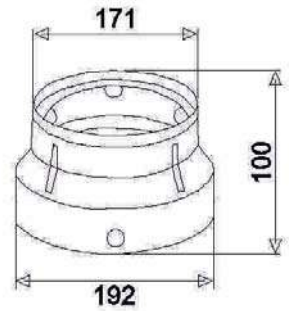

ZEMİNE GÖMME ARMATÜR

UL-12W-R2-A1

Teknik Özellikler

Ürün kodu	: UL-12W-R2-A1
İsim	: 12W Yeraltı Işığı
Ölçüler	: Ç185xY75mm
Özellik	:
Ağırlık	: 1,8 kg
Ana Gövde	: Alüminyum
Gövde Rengi	: Gümüş
Güç	: 15W (Max)
Lens Açısı	: 20° / (45° / 35°)
Dönüş Açısı	: /
LED Adedi	: 12 ad. PowerLed / 1W
LED Markası	: Cree
Renk	: Tek Renk
Giriş Gerilimi	: 24V DC / 240V AC
Yansıtma Mesafesi	: 3-5m
Kontrol Tipi	: /
Kontrol Protokolü	: /
Çalışma Sıcaklığı	: -20°C - +40°C
Su Geçirmezlik	: IP67

IP65 CE CCC

Fotometri

Ölçüler