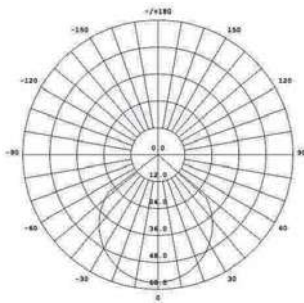

IP65 CE CCC

Fotometri

Ölçüler

PIKSEL ŞERİT

PX-250-62.5-S1

Teknik Özellikler

Ürün kodu	: PX-250-62.5-S1
İsim	: 0,25m P62,5 Piksel Şerit
Ölçüler	: L250xG34,7xY28mm
Ağırlık	: 0,35kg
Ana Gövde	: Alüminyum Alaşım
Gövde Rengi	: Gümüş Grisi
Güç	: 6W
Lens Açısı	: N/A
LED Adedi	: 3 Piksel / 54 adet Led Çip
Renk	: RGB (R, G, B, CW, WW opsiyonel)
Renk Tipi	: 16,700,000
Giriş Gerilimi	: AC100-250V, 50/60Hz
Çalışma Gerilimi	: 24V DC
Yansıtma Mesafesi	: N/A
Kontrol Tipi	: Çevrimiçi - Çevrimdışı
Kontrol Protokolü	: RDM Protokol (DMX512 ile uyumlu)
Çalışma Sıcaklığı	: -35°C - +50°C
Su Geçirmezlik	: IP65

IP65 CE CCC

Fotometri

Ölçüler

PİKSEL ŞERİT

PX-500-62.5-S1

Teknik Özellikler

Ürün kodu	: PX-500-62.5-S1
İsim	: 0,5m P62,5 Pıksel Şerit
Ölçüler	: U500xG34,7XY28mm
Ağırlık	: 0,53kg
Ana Gövde	: Alüminyum Alaşım
Gövde Rengi	: Gümüş Grisi
Güç	: 12W
Lens Açısı	: N/A
LED Adedi	: 9 piksel / 162 adet Led Çip
Renk	: RGB (R, G, B, CW, WW opsiyonel)
Renk Tipi	: 16,700,000
Giriş Gerilimi	: AC100-250V, 50/60Hz
Çalışma Gerilimi	: 24V DC
Yansıtma Mesafesi	: N/A
Kontrol Tipi	: Çevrimiçi - Çevrimdışı
Kontrol Protokolü	: RDM Protokol (DMX512 ile uyumlu)
Çalışma Sıcaklığı	: -35°C - +50°C
Su Geçirmezlik	: IP65

IP65 CE CCC

Fotometri

Ölçüler

PİKSEL ŞERİT

PX-1000-62.5-S1

Teknik Özellikler

Ürün kodu	: PX-1000-62.5-S1
İsim	: 1m P62,5 Pikel Şerit
Ölçüler	: L1000xG34,7xY28mm
Ağırlık	: 0,86kg
Ana Gövde	: Alüminyum Alaşım
Gövde Rengi	: Gümüş Grisi
Güç	: 24W
Lens Açısı	: N/A
LED Adedi	: 16 Pikel / 288 adet Led Çip
Renk	: RGB (R, G, B, CW, WW opsiyonel)
Renk Tipi	: 16,700,000
Giriş Gerilimi	: AC100-250V, 50/60Hz
Çalışma Gerilimi	: 24V DC
Yansıtma Mesafesi	: N/A
Kontrol Tipi	: Çevrimiçi - Çevrimdışı
Kontrol Protokolü	: RDM Protokol (DMX512 ile uyumlu)
Çalışma Sıcaklığı	: -35°C - +50°C
Su Geçirmezlik	: IP65