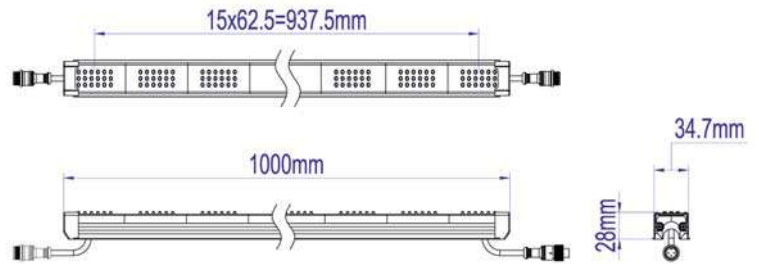

PİKSEL ŞERİT

PX-1000-62.5-S1

Teknik Özellikler

Ürün kodu	: PX-1000-62.5-S1
İsim	: 1m P62,5 Pikel Şerit
Ölçüler	: L1000xG34,7xY28mm
Ağırlık	: 0,86kg
Ana Gövde	: Alüminyum Alaşım
Gövde Rengi	: Gümüş Grisi
Güç	: 24W
Lens Açısı	: N/A
LED Adedi	: 16 Pikel / 288 adet Led Çip
Renk	: RGB (R, G, B, CW, WW opsiyonel)
Renk Tipi	: 16,700,000
Giriş Gerilimi	: AC100-250V, 50/60Hz
Çalışma Gerilimi	: 24V DC
Yansıtma Mesafesi	: N/A
Kontrol Tipi	: Çevrimiçi - Çevrimdışı
Kontrol Protokolü	: RDM Protokol (DMX512 ile uyumlu)
Çalışma Sıcaklığı	: -35°C - +50°C
Su Geçirmezlik	: IP65

IP65 CE CCC

Fotometri

Ölçüler