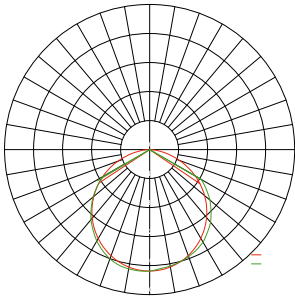

ZEMİNE GÖMME ARMATÜR

UL-15W-S3

Teknik Özellikler

Ürün kodu	: UL-15W-S3
İsim	: 15W Yeraltı Işığı
Ölçüler	: U1000xE30xY70mm
Özellik	:
Ağırlık	: 3,8 kg
Ana Gövde	: Alüminyum
Gövde Rengi	: Gümüş
Güç	: 15W (Max)
Lens Açısı	: 60°
Dönüş Açısı	: /
LED Adedi	: 60 ad. SMD5050
LED Markası	: Epistar
Renk	: Tek Renk
Giriş Gerilimi	: 12V DC
Yansıtma Mesafesi	: 3-5m
Kontrol Tipi	: /
Kontrol Protokolü	: /
Çalışma Sıcaklığı	: -20°C - +40°C
Su Geçirmezlik	: IP67

IP65 CE CCC

Fotometri

Ölçüler