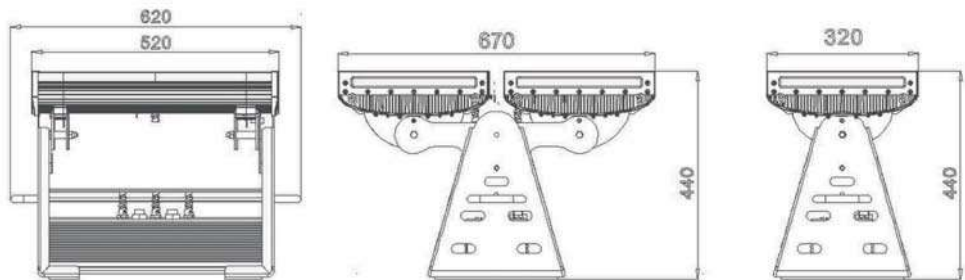

PROJEKTÖR

WW-400W-8C

Teknik Özellikler

Ürün kodu	: WW-400W-8C
İsim	: 400W Wallwasher
Ölçüler	: U670xE520xY440mm
Ağırlık	: 42,5kg
Ana Gövde	: Alüminyum Alaşım
Gövde Rengi	: Gümüş Gri
Güç	: 400W (Max)
Lens Açısı	: 5°
LED Adedi	: 144 ad. PowerLed / 3W
Renk	: R-48, G-48, B-48
Renk Tipi	: 16,700,000
Giriş Gerilimi	: AC100-250V 50/60Hz
Çalışma Gerilimi	: 48V DC
Yansıtma Mesafesi	: 200-250m (Lens açısına göre)
Kontrol Tipi	: Çevrimiçi - Çevrimdışı
Kontrol Protokolü	: DMX512
Çalışma Sıcaklığı	: -20°C - +40°C
Su Geçirmezlik	: IP65

IP65 CE CCC

Fotometri

Ölçüler