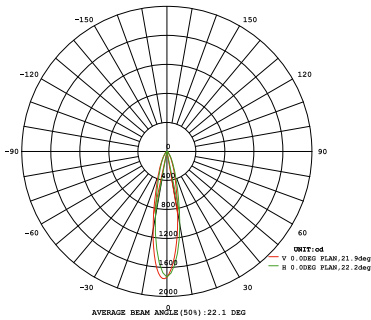

SPOT IŞIK SP-9W-R1

Teknik Özellikler

Ürün kodu	: SP-9W-R1
İsim	: 9W LED Spot Işık
Ölçüler	: Ç99xY129/300mm
Ağırlık	: 1 kg
Ana Gövde	: Alüminyum
Gövde Rengi	: Gümüş Grisi
Güç	: 9W (Max)
Lens Açısı	: 20°/30°/40° (3'ü bir arada)
Dönüş Açısı	: 180°
LED Adedi	: 3 ad. Power Led / 3W
LED Markası	: Epistar
Renk	: RGB (Opsiyonel Tek Renk R,G,B,W,WW)
Giriş Gerilimi	: 12V / 24V DC
Yansıtma Mesafesi	: 3m
Kontrol Tipi	: /
Kontrol Protokolü	: /
Çalışma Sıcaklığı	: -20°C - +40°C
Su Geçirmezlik	: IP65

IP65 CE CCC

Fotometri

Ölçüler