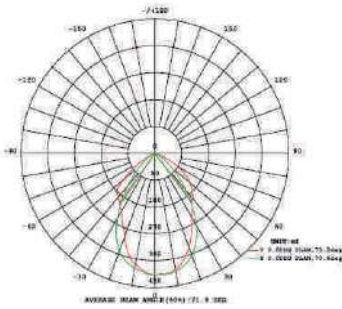

İNCE ŞERİT LHS-500-B2

Teknik Özellikler

Ürün kodu	: LHS-500-B2
İsim	: 6W İnce Şerit
Ölçüler	: U500xG20xY20mm
Ağırlık	: 0,40kg
Ana Gövde	: Alüminyum Alaşım + PC Kapak
Gövde Rengi	: Gümüş Grisi
Güç	: 6W
Lens Açısı	: N/A
LED Adedi	: 24 Ad. SMD5050
Renk	: RGB
Renk Tipi	: 16,700,000
Giriş Gerilimi	: AC100-250V, 50/60Hz
Çalışma Gerilimi	: 24V DC
Yansıtma Mesafesi	: N/A
Kontrol Tipi	: Çevrimiçi - Çevrimdışı
Kontrol Protokolü	: Dört hat, üç devre
Çalışma Sıcaklığı	: -35°C - +50°C
Su Geçirmezlik	: IP65

IP65 CE CCC

Fotometri

Ölçüler