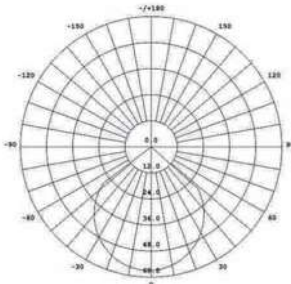

PİKSEL ŞERİT

PX-1000-62.5-S1

Teknik Özellikler

Ürün kodu	: PX-1000-62.5-S1
İsim	: 1m P62,5 Pikel Şerit
Ölçüler	: L1000xG34,7xY28mm
Ağırlık	: 0,86kg
Ana Gövde	: Alüminyum Alaşım
Gövde Rengi	: Gümüş Grisi
Güç	: 24W
Lens Açısı	: N/A
LED Adedi	: 16 Pikel / 288 adet Led Çip
Renk	: RGB (R, G, B, CW, WW opsiyonel)
Renk Tipi	: 16,700,000
Giriş Gerilimi	: AC100-250V, 50/60Hz
Çalışma Gerilimi	: 24V DC
Yansıtma Mesafesi	: N/A
Kontrol Tipi	: Çevrimiçi - Çevrimdışı
Kontrol Protokolü	: RDM Protokol (DMX512 ile uyumlu)
Çalışma Sıcaklığı	: -35°C - +50°C
Su Geçirmezlik	: IP65

IP65 CE CCC

Fotometri

Ölçüler