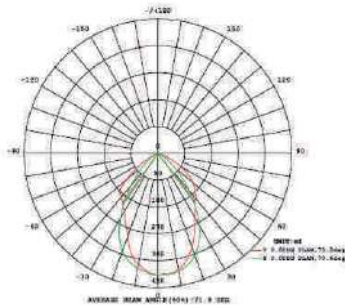

IP65 CE CCC

Fotometri

Ölçüler

İNCE ŞERİT LHS-250-B2

Teknik Özellikler

Ürün kodu	: LHS-250-B2
İsim	: 3W İnce Şerit
Ölçüler	: U250xG20xY20mm
Ağırlık	: 0,30kg
Ana Gövde	: Alüminyum Alaşım + PC Kapak
Gövde Rengi	: Gümüş Grisi
Güç	: 3W
Lens Açısı	: N/A
LED Adedi	: 12 Ad. SMD5050
Renk	: RGB
Renk Tipi	: 16,700,000
Giriş Gerilimi	: AC100-250V, 50/60Hz
Çalışma Gerilimi	: 24V DC
Yansıtma Mesafesi	: N/A
Kontrol Tipi	: Çevrimiçi - Çevrimdışı
Kontrol Protokolü	: Dört hat, üç devre
Çalışma Sıcaklığı	: -35°C - +50°C
Su Geçirmezlik	: IP65

IP65 CE CCC

Fotometri

Ölçüler

İNCE ŞERİT LHS-500-B2

Teknik Özellikler

Ürün kodu	: LHS-500-B2
İsim	: 6W İnce Şerit
Ölçüler	: U500xG20xY20mm
Ağırlık	: 0,40kg
Ana Gövde	: Alüminyum Alaşım + PC Kapak
Gövde Rengi	: Gümüş Grisi
Güç	: 6W
Lens Açısı	: N/A
LED Adedi	: 24 Ad. SMD5050
Renk	: RGB
Renk Tipi	: 16,700,000
Giriş Gerilimi	: AC100-250V, 50/60Hz
Çalışma Gerilimi	: 24V DC
Yansıtma Mesafesi	: N/A
Kontrol Tipi	: Çevrimiçi - Çevrimdışı
Kontrol Protokolü	: Dört hat, üç devre
Çalışma Sıcaklığı	: -35°C - +50°C
Su Geçirmezlik	: IP65