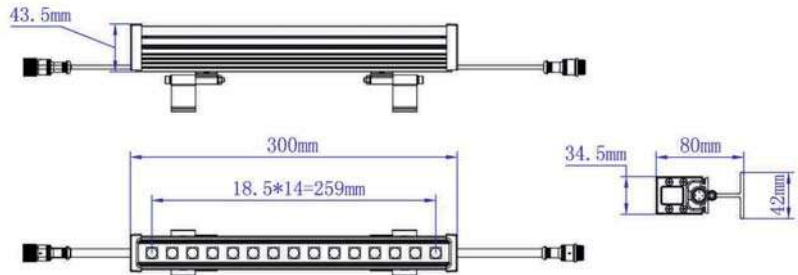

IP65 CE CCC

Fotometri

Ölçüler

İNCE ŞERİT LHS-500-B2

Teknik Özellikler

Ürün kodu	: LHS-500-B2
İsim	: 6W İnce Şerit
Ölçüler	: U500xG20xY20mm
Ağırlık	: 0,40kg
Ana Gövde	: Alüminyum Alaşım + PC Kapak
Gövde Rengi	: Gümüş Grisi
Güç	: 6W
Lens Açısı	: N/A
LED Adedi	: 24 Ad. SMD5050
Renk	: RGB
Renk Tipi	: 16,700,000
Giriş Gerilimi	: AC100-250V, 50/60Hz
Çalışma Gerilimi	: 24V DC
Yansıtma Mesafesi	: N/A
Kontrol Tipi	: Çevrimiçi - Çevrimdışı
Kontrol Protokolü	: Dört hat, üç devre
Çalışma Sıcaklığı	: -35°C - +50°C
Su Geçirmezlik	: IP65

IP65 CE CCC

Fotometri

Ölçüler

LENSLİ İNCE ŞERİT HS-300-S2

Teknik Özellikler

Ürün kodu	: HS-300-S2
İsim	: 0,3m Lensli İnce Şerit
Ölçüler	: U300xG34,5xY80mm
Ağırlık	: 0,4kg
Ana Gövde	: Kırılmaz Cam ve yüksek ısı iletkenliğine sahip alüminyum alaşım
Gövde Rengi	: Gümüş Grisi
Güç	: 4,5W
Lens Açısı	: 45°/60°/10x60°/10x45°/120° opsiyonel
LED Adedi	: 15 adet LED çip (3 Piksel)
Renk	: RGB (R, G, B, CW, WW opsiyonel)
Renk Tipi	: 16,700,000
Giriş Gerilimi	: AC100-250V, 50/60Hz
Çalışma Gerilimi	: 24V DC
Yansıtma Mesafesi	: 1,5-3 m (Lens açısına göre değişken)
Kontrol Tipi	: Çevrimiçi - Çevrimdışı
Kontrol Protokolü	: RDM Protokol (DMX512 ile uyumlu)
Çalışma Sıcaklığı	: -35°C - +50°C
Su Geçirmezlik	: IP65

IP65 CE CCC

Fotometri

Ölçüler

LENSLİ İNCE ŞERİT

HS-500-S2

Teknik Özellikler

Ürün kodu	: HS-500-S2
İsim	: 0,5m Lensli İnce Şerit
Ölçüler	: U500xG34,5xY80mm
Ağırlık	: 0,6kg
Ana Gövde	: Kırılmaz Cam ve yüksek ısı iletkenliğine sahip alüminyum alaşım
Gövde Rengi	: Gümüş Grisi
Güç	: 7,5W
Lens Açısı	: 45°/60°/10x60°/10x45°/120° opsiyonel
LED Adedi	: 30 adet LED çip (5 Piksel)
Renk	: RGB (R, G, B, CW, WW opsiyonel)
Renk Tipi	: 16,700,000
Giriş Gerilimi	: AC100-250V, 50/60Hz
Çalışma Gerilimi	: 24V DC
Yansıtma Mesafesi	: 1,5-3 m (Lens açısına göre değişken)
Kontrol Tipi	: Çevrimiçi - Çevrimdışı
Kontrol Protokolü	: RDM Protokol (DMX512 ile uyumlu)
Çalışma Sıcaklığı	: -35°C - +50°C
Su Geçirmezlik	: IP65