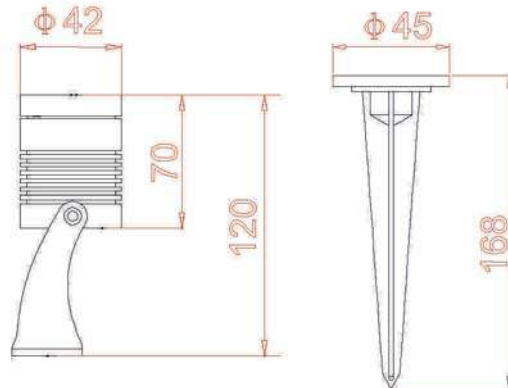

IP65 CE CCC

Fotometri

Ölçüler

SPOT IŞIK

SP-1W-R1

Teknik Özellikler

Ürün kodu	: SP-1W-R1
İsim	: 1W LED Spot Işık
Ölçüler	: Ç42xY120/288mm
Ağırlık	: 0,35kg
Ana Gövde	: Alüminyum
Gövde Rengi	: Gümüş Grisi
Güç	: 1W (Max)
Lens Açısı	: 15°/25°/40° (3'ü bir arada)
Dönüş Açısı	: 180°
LED Adedi	: 1 ad. Power Led / 1W
LED Markası	: Epistar
Renk	: Tek Renk (R, G, B, W, WW, NW)
Giriş Gerilimi	: 12V / 24V DC
Yansıtma Mesafesi	: 1m
Kontrol Tipi	: /
Kontrol Protokolü	: Dört hat, üç devre
Çalışma Sıcaklığı	: -20°C - +40°C
Su Geçirmezlik	: IP65

IP65 CE CCC

Fotometri

Ölçüler

SPOT IŞIK SP-3W-R1

Teknik Özellikler

Ürün kodu	: SP-3W-R1 (RGB)
İsim	: 3W LED Spot Işık
Ölçüler	: Ç42xY120/288mm
Ağırlık	: 0,35kg
Ana Gövde	: Alüminyum
Gövde Rengi	: Gümüş Grisi
Güç	: 3W (Max)
Lens Açısı	: 15°/25°/40° (3'ü bir arada)
Dönüş Açısı	: 180°
LED Adedi	: 3 ad. Power Led / 31W
LED Markası	: Epistar
Renk	: RGB (Opsiyonel Tek Renk R,G,B,W,WW)
Giriş Gerilimi	: 12V / 24V DC
Yansıtma Mesafesi	: 1m
Kontrol Tipi	: Dört hat, üç devre
Kontrol Protokolü	: CTR-RGB-12V
Çalışma Sıcaklığı	: -20°C - +40°C
Su Geçirmezlik	: IP65

IP65 CE CCC

Fotometri

Ölçüler

SPOT IŞIK SP-9W-R1

Teknik Özellikler

Ürün kodu	: SP-9W-R1
İsim	: 9W LED Spot Işık
Ölçüler	: Ç99xY129/300mm
Ağırlık	: 1 kg
Ana Gövde	: Alüminyum
Gövde Rengi	: Gümüş Grisi
Güç	: 9W (Max)
Lens Açısı	: 20°/30°/40° (3'ü bir arada)
Dönüş Açısı	: 180°
LED Adedi	: 3 ad. Power Led / 3W
LED Markası	: Epistar
Renk	: RGB (Opsiyonel Tek Renk R,G,B,W,WW)
Giriş Gerilimi	: 12V / 24V DC
Yansıtma Mesafesi	: 3m
Kontrol Tipi	: /
Kontrol Protokolü	: /
Çalışma Sıcaklığı	: -20°C - +40°C
Su Geçirmezlik	: IP65