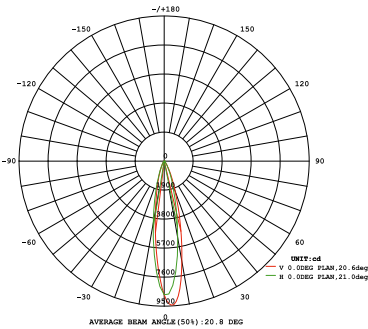

SAHNE IŞIĞI SG-72W-R1

Teknik Özellikler

Ürün kodu	: SG-72W-R1
İsim	: 72W LED Sahne Işığı
Ölçüler	: Ç208xY390mm
Ağırlık	: 7,9 kg
Ana Gövde	: Alüminyum
Gövde Rengi	: Siyah
Güç	: 90W (Max)
Lens Açısı	: 15°/25°/40°
Dönüş Açısı	: 180°
LED Adedi	: 72 ad. Power Led / 1W Epistar
LED Markası	: Epistar
Renk	: RGBA (R-18, B-18, G-18, A-18)/RGBW
Giriş Gerilimi	: 240V AC
Yansıtma Mesafesi	: 5-20m
Kontrol Tipi	: DMX
Kontrol Protokolü	: DMX512 Signal
Çalışma Sıcaklığı	: -20°C - +40°C
Su Geçirmezlik	: IP65

IP65 CE CCC

Fotometri

Ölçüler