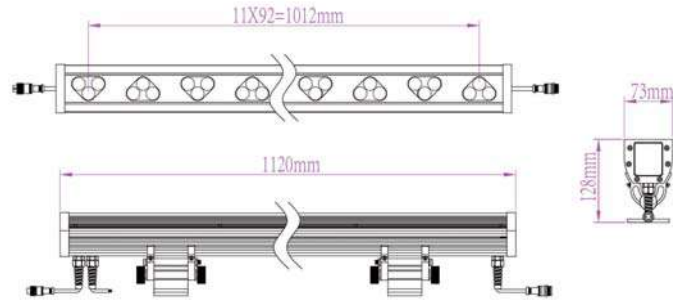

ÇİZGİSEL WALLWASHER LWW-36W-S1

Teknik Özellikler

Ürün kodu	: LWW-36W-S1
İsim	: 36W Çizgisel Wallwasher
Ölçüler	: L1120xG73xY128mm
Ağırlık	: 4,7kg
Ana Gövde	: Kırılmaz Cam ve yüksek ısı iletkenliğine sahip alüminyum alaşım
Gövde Rengi	: Gümüş Grisi
Güç	: 36W
Lens Açısı	: 30°/45°/60°/120°
LED Adedi	: 36 adet Power Led (1W)
Renk	: RGB (R, G, B, CW, WW opsiyonel)
Renk Tipi	: 16,700,000
Giriş Gerilimi	: AC100-250V, 50/60Hz
Çalışma Gerilimi	: 220V AC
Yansıtma Mesafesi	: 3-10m (Lens açısına göre değişken)
Kontrol Tipi	: Çevrimiçi - Çevrimdışı
Kontrol Protokolü	: RDM Protokol (DMX512 ile uyumlu)
Çalışma Sıcaklığı	: -35°C - +50°C
Su Geçirmezlik	: IP65

IP65 CE CCC

Fotometri

Ölçüler