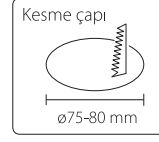

Özellikler:

- Dünya'nın en akıllı ankastre sürücü çözümü
- Değiştirilebilir sürücü ve ampul, kolay kurulum ve bakım
- Kolayca değiştirilebilir ışık rengi/ısı
- Küresel patentli özgün tasarım

Giriş Gerilimi	Güç	Işık Rengi	Işık Akısı	Dim edilebilir	Işık Açısı	CRI	Ebat
AC100-250V	6.5W	2700K/3000K 4000K/5500K	485lm±5%	Hayır	100°	83Ra	94x75mm
AC180-250V	5.5W	2700K/3000K 4000K/5500K	410lm±5%	Evet	100°	83Ra	94x75mm