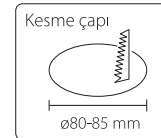

Özellikler:

- Dünya'nın en akıllı ankastre sürücü çözümü
- Değiştirilebilir sürücü ve ampul, kolay kurulum ve bakım
- Kolayca değiştirilebilir ışık rengi/ısı
- Küresel patentli özgün tasarım