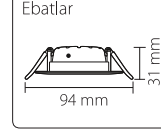

Özellikler:

- Oteller için geleneksel tavan aydınlatmalarının dönüşümü için özel tasarım
- 15 Derece ayarlanabilir mafsallı kafa.
- Yüksek CRI ve Işık Akısı
- %95'e varan enerji tasarrufu
- 35.000 saatin üzerinde uzun ömür

Giriş Gerilimi	Güç	Işık Rengi	Işık Akısı	Dim edilebilir	Işık Açısı	CRI	Ebat
AC100-250V	6.5W	2700K/3000K 4000K/5500K	570lm±5%	Hayır	25°/38°	80Ra	94x31mm
AC180-250V	6.5W	2700K/3000K 4000K/5500K	570lm±5%	Evet	25°/38°	80Ra	94x31mm