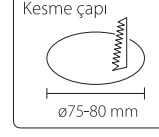

Giriş Gerilimi	Güç	Işık Rengi	Işık Akısı	Dim edilebilir	Işık Açısı	CRI	Ebat
AC100-250V	6.5W	2700K/3000K 4000K/5500K	559lm±5%	Hayır	25°/38°	80Ra	94x75mm
AC180-250V	5.5W	2700K/3000K 4000K/5500K	473lm±5%	Evet	25°/38°	80Ra	94x75mm