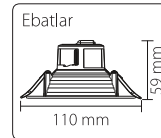

Özellikler:

- Dünya'nın en akıllı ankastre sürücü çözümü
- Değiştirilebilir sürücü ve ampul, kolay kurulum ve bakım
- Kolayca değiştirilebilir ışık rengi/ısı
- Küresel patentli özgün tasarım