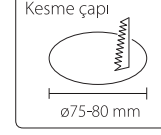

Özellikler:

- Oteller için GU10 ve MR16 dönüşümü için özel tasarım
- 15 Derece ayarlanabilir mafsallı kafa
- %95'e varan enerji tasarrufu
- 35.000 saatin üzerinde uzun ömür

Giriş Gerilimi	Güç	Işık Rengi	Işık Akısı	Dim edilebilir	Işık Açısı	CRI	Ebat
AC100-250V	6.5W	2700K/3000K 4000K/5500K	480lm±5%	Hayır	10°/38°	83Ra	94x49mm
AC180-250V	6.5W	2700K/3000K 4000K/5500K	480lm±5%	Evet	10°/38°	83Ra	94x49mm
AC100-250V	8W	2700K/3000K 4000K/5500K	585lm±5%	Hayır	10°/38°	83Ra	94x49mm
AC180-250V	8W	2700K/3000K 4000K/5500K	585lm±5%	Evet	10°/38°	83Ra	94x49mm