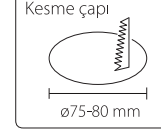

Özellikler:

- Oteller için geleneksel tavan aydınlatmalarının dönüşümü için özel tasarım
- 15 Derece ayarlanabilir mafsallı kafa.
- Yüksek CRI ve Işık Akısı
- %95'e varan enerji tasarrufu
- 35.000 saatin üzerinde uzun ömür

Giriş Gerilimi	Güç	Işık Rengi	Işık Akısı	Dim edilebilir	Işık Açısı	CRI	Ebat
AC100-250V	6.5W	2700K/3000K 4000K/5500K	570lm±5%	Hayır	25°/38°	80Ra	94x31mm
AC180-250V	6.5W	2700K/3000K 4000K/5500K	570lm±5%	Evet	25°/38°	80Ra	94x31mm