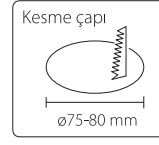

Özellikler:

- Dünya'nın en akıllı ankastre sürücü çözümü
- Değiştirilebilir sürücü ve ampul, kolay kurulum ve bakım
- Kolayca değiştirilebilir ışık rengi/ısı
- Küresel patentli özgün tasarım