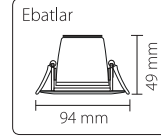

GROOVE

Özellikler:

- Oteller için GU10 ve MR16 dönüşümü için özel tasarım
- 15 Derece ayarlanabilir mafsallı kafa
- %95'e varan enerji tasarrufu
- 35.000 saatin üzerinde uzun ömür

Giriş Gerilimi	Güç	Işık Rengi	Işık Akısı	Dim edilebilir	Işık Açısı	CRI	Ebat
AC100-250V	6.5W	2700K/3000K 4000K/5500K	495lm±5%	Hayır	10°/38°	83Ra	94x49mm
AC180-250V	6.5W	2700K/3000K 4000K/5500K	495lm±5%	Evet	10°/38°	83Ra	94x49mm
AC100-250V	8W	2700K/3000K 4000K/5500K	610lm±5%	Hayır	10°/38°	83Ra	94x49mm
AC180-250V	8W	2700K/3000K 4000K/5500K	610lm±5%	Evet	10°/38°	83Ra	94x49mm