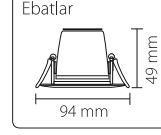

Özellikler:

- Oteller için GU10 ve MR16 dönüşümü için özel tasarım
- 15 Derece ayarlanabilir mafsallı kafa
- %95'e varan enerji tasarrufu
- 35.000 saatin üzerinde uzun ömür

Giriş Gerilimi	Güç	Işık Rengi	Işık Akısı	Dim edilebilir	Işık Açısı	CRI	Ebat
AC100-250V	6.5W	2700K/3000K 4000K/5500K	480lm±5%	Hayır	10°/38°	83Ra	94x49mm
AC180-250V	6.5W	2700K/3000K 4000K/5500K	480lm±5%	Evet	10°/38°	83Ra	94x49mm
AC100-250V	8W	2700K/3000K 4000K/5500K	585lm±5%	Hayır	10°/38°	83Ra	94x49mm
AC180-250V	8W	2700K/3000K 4000K/5500K	585lm±5%	Evet	10°/38°	83Ra	94x49mm