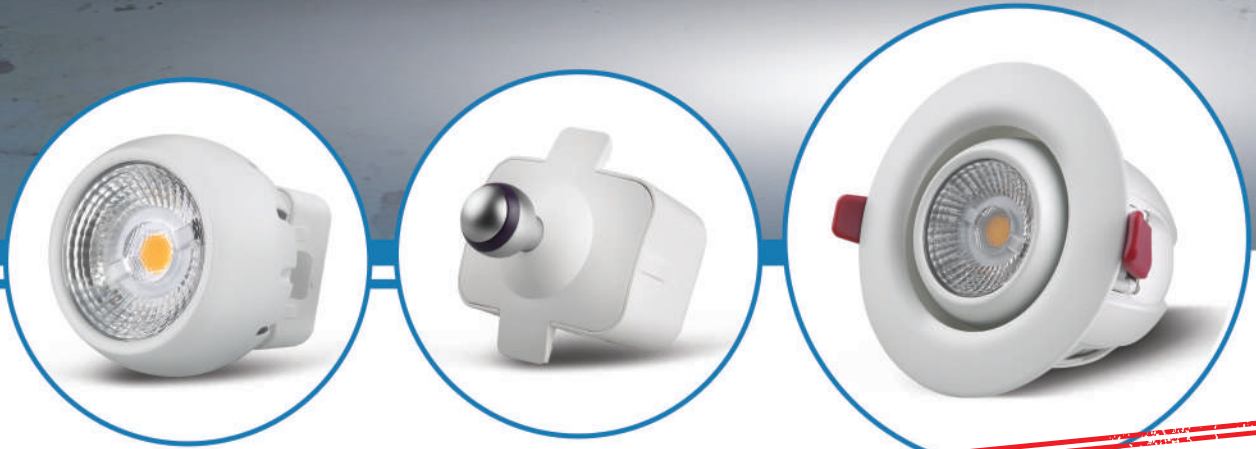

WAYSON LIGHTING

MODLUX Serisi

Modüler LED Aydınlatma Ürünleri

★ DÜNYADA BİR İLK ★

W
WAYSON LIGHTING

Wayson Lighting, her türlü aydınlatma ihtiyaçları için kişiye özel çözümler sunar. Dış cepheden iç mekan armatürlerine, ticari aydınlatmalardan, peyzaj aydınlatmalarına kadar geniş bir yelpazede, her türlü iklim şartına uygun, uzun ömürlü ve en üst kalitede aydınlatma çözümlerini bünyesinde barındırır.