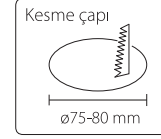

Özellikler:

- Oteller için geleneksel tavan aydınlatmalarının dönüşümü için özel tasarım
- Daha yumuşak ve rahat bir ışık için yansıma yapmak iç tasarım
- %95'e varan enerji tasarrufu
- 35.000 saatin üzerinde uzun ömür