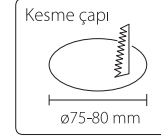

GROOVE

Özellikler:

- Oteller için GU10 ve MR16 dönüşümü için özel tasarım
- 15 Derece ayarlanabilir mafsallı kafa
- %95'e varan enerji tasarrufu
- 35.000 saatin üzerinde uzun ömür

Giriş Gerilimi	Güç	Işık Rengi	Işık Akısı	Dim edilebilir	Işık Açısı	CRI	Ebat
AC100-250V	6.5W	2700K/3000K 4000K/5500K	495lm±5%	Hayır	10°/38°	83Ra	94x49mm
AC180-250V	6.5W	2700K/3000K 4000K/5500K	495lm±5%	Evet	10°/38°	83Ra	94x49mm
AC100-250V	8W	2700K/3000K 4000K/5500K	610lm±5%	Hayır	10°/38°	83Ra	94x49mm
AC180-250V	8W	2700K/3000K 4000K/5500K	610lm±5%	Evet	10°/38°	83Ra	94x49mm