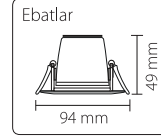

Özellikler:

- Oteller için geleneksel tavan aydınlatmalarının dönüşümü için özel tasarım
- Daha yumuşak ve rahat bir ışık için yansıma yapmak iç tasarım
- %95'e varan enerji tasarrufu
- 35.000 saatin üzerinde uzun ömür